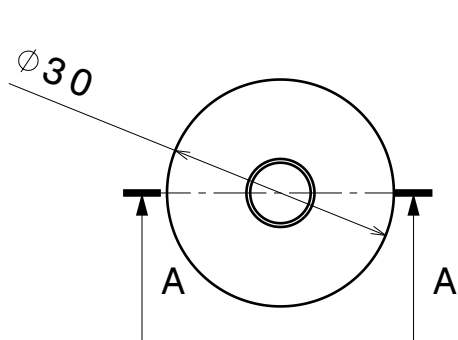

Coupe A-A
Echelle : 1:1

Vue de face
Echelle : 1:1

Vue de gauche
Echelle : 1:1

DESIGNED BY: guill		TULIPE ETRIER FREINS AR		I	-
DATE: 29/12/2021				H	-
CHECKED BY: guill		PV3e		G	-
DATE: 29/12/2021				F	-
SIZE A4		DRAWING NUMBER		E	-
SCALE 1:1	MATERIAL ALUMINIUM			C	-
		SHEET 1/1		B	-
				A	-