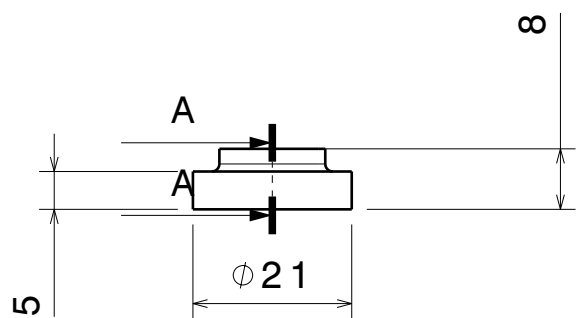

2

2

1

1

Vue isométrique
Echelle : 1:1

Coupe A-A
Echelle : 1:1

DESIGNED BY: guill		BAGUE SERRAGE MOYEUX
DATE: 29/12/2021		
CHECKED BY: guill		PV3e
DATE: 29/12/2021		
SIZE A4		
SCALE 1:1	MATERIAL ALUMINIUM	DRAWING NUMBER