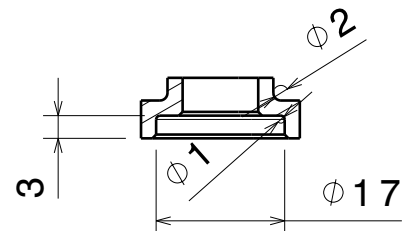

2

2

1

1

Vue isométrique
Echelle : 1:1

Coupe A-A
Echelle : 1:1

DESIGNED BY: guill		BAGUE SERRAGE MOYEUX
DATE: 29/12/2021		
CHECKED BY: guill		PV3e
DATE: 29/12/2021		
SIZE A4		
SCALE 1:1	MATERIAL ALUMINIUM	DRAWING NUMBER