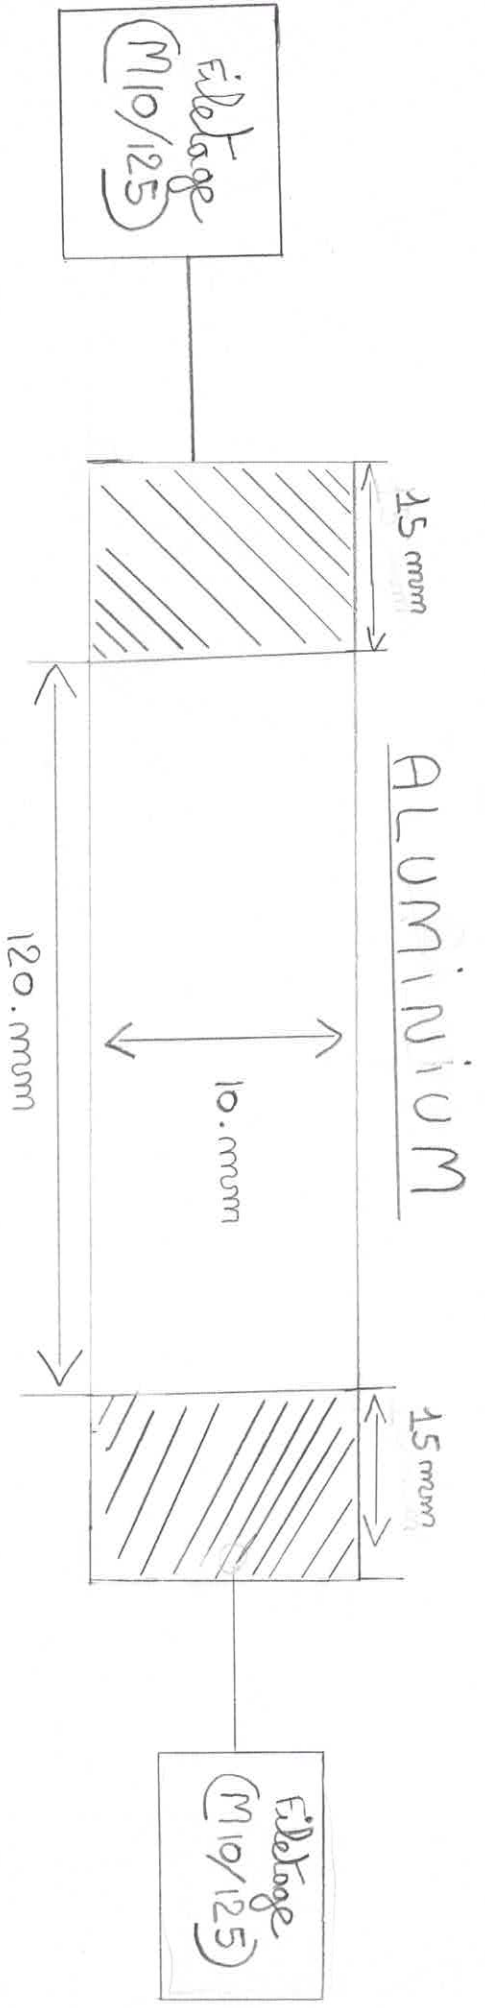

# AXE MOTEUR

MOTO

Axe Rond diametre 10 longueur 150 mm