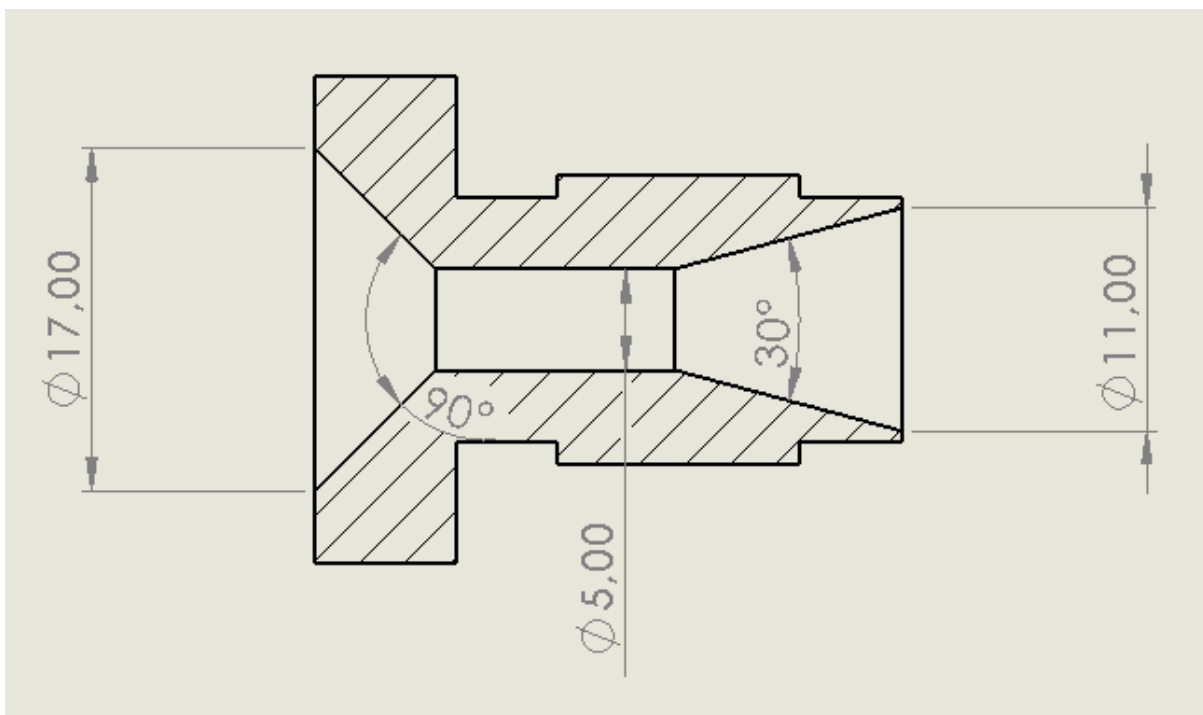

Vue extérieure :

Dimensions extérieures :

Dimensions intérieures :

Filetage suivant le système britannique :

9/16" (18 TPI)