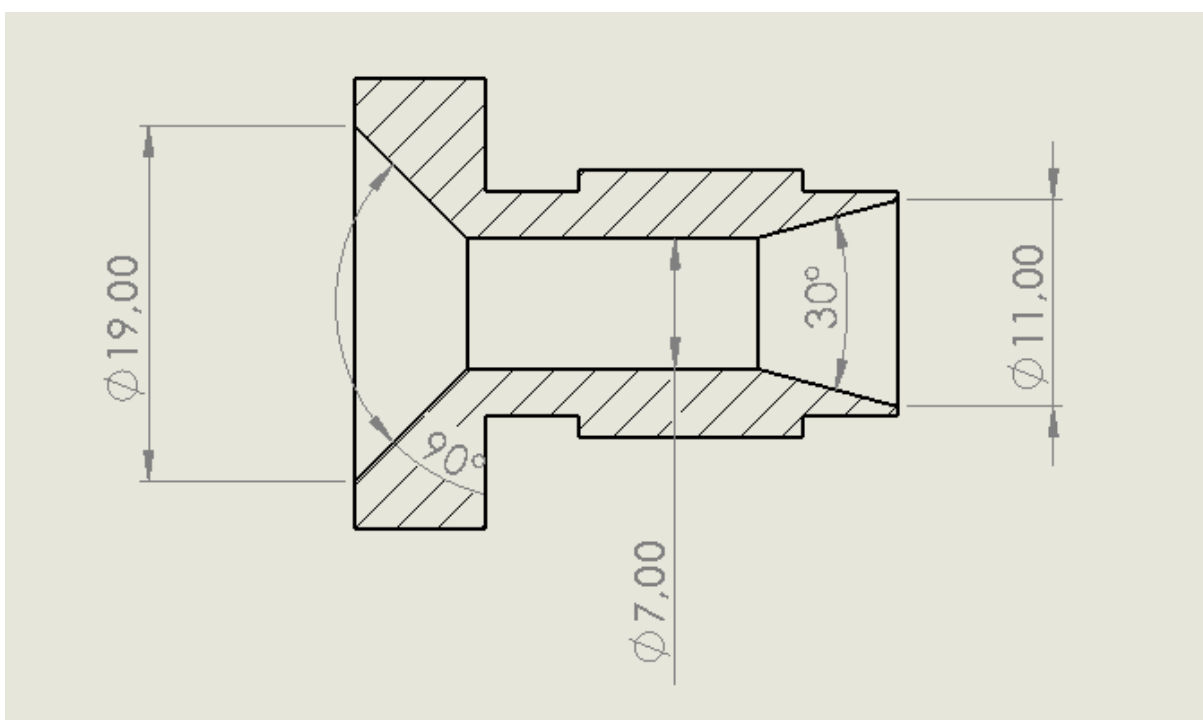

Vue extérieure :

Dimensions extérieures :

Dimensions intérieures :

Filetage suivant le système britannique :

9/16" (18 TPI)