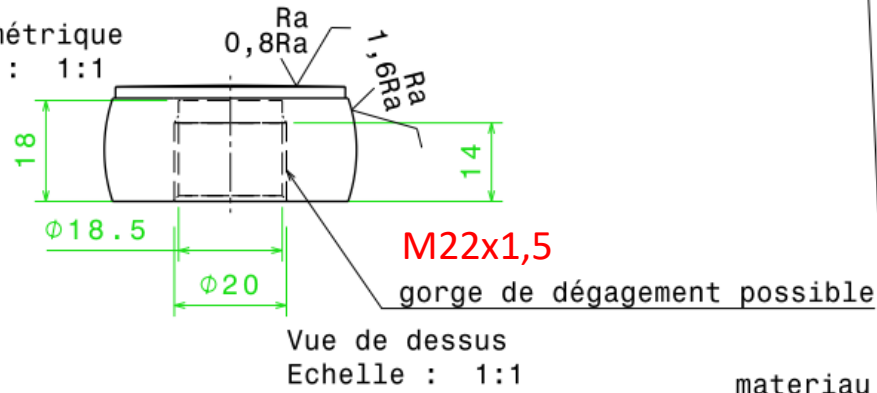

Vue isométrique  
Echelle : 1:1

materiau souhaité: Acier E295