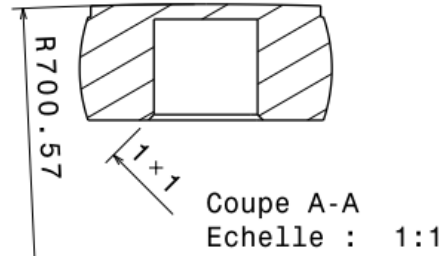

Vue isométrique  
Echelle : 1:1

materiau souhaité: Acier E295