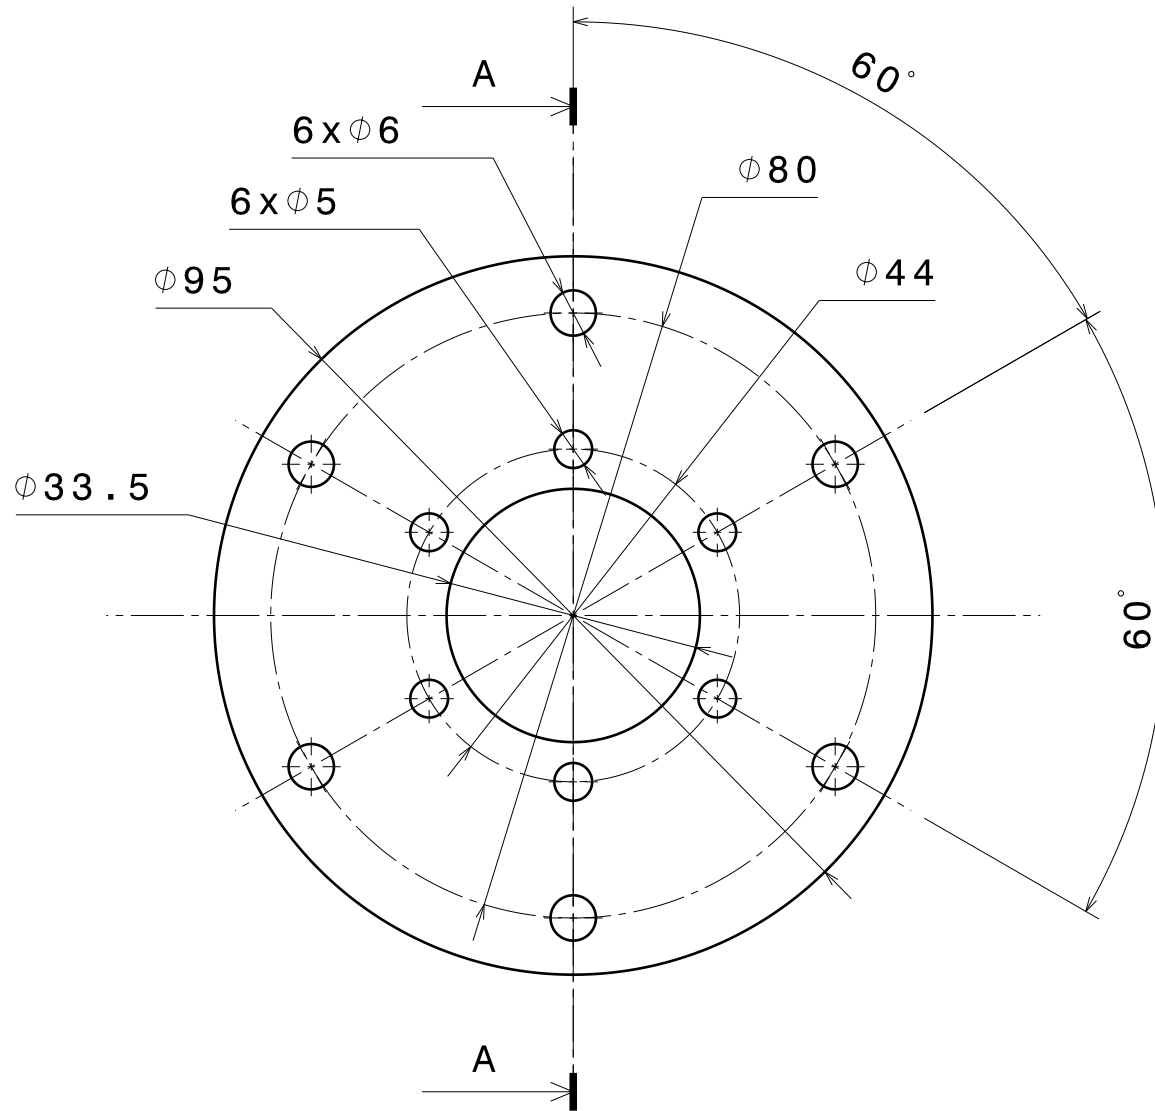

unites en mm

MATIERE: ALU

Coupe A-A  
Echelle : 1:1