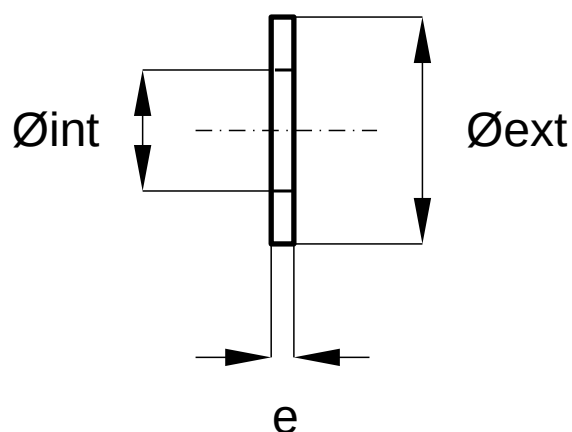

AXE COURT DE DOUILLES À AIGUILLES – 1 EXEMPLAIRE
ACIER CALIBRÉ RECTIFIÉ GENRE « STUB »

AXE LONG DE DOUILLES À AIGUILLES – 1 EXEMPLAIRE
ACIER CALIBRÉ RECTIFIÉ GENRE « STUB »

APPONTAGE MÉCANISME NEUF (1/2)

GILLES ROBIN
9 RUE MARCEL CERDAN,
69740 GENAS

TÉL 0673654743

matière	Øint	Øext	e	quantité
inox A2	6	13	2,0	4
nylon	8	16	1,5	4
nylon	8	16	3,0	4
nylon	8	16	4,5	4

RONDELLES NYLON ET INOX A2

APPONTAGE MÉCANISME NEUF (2/2)