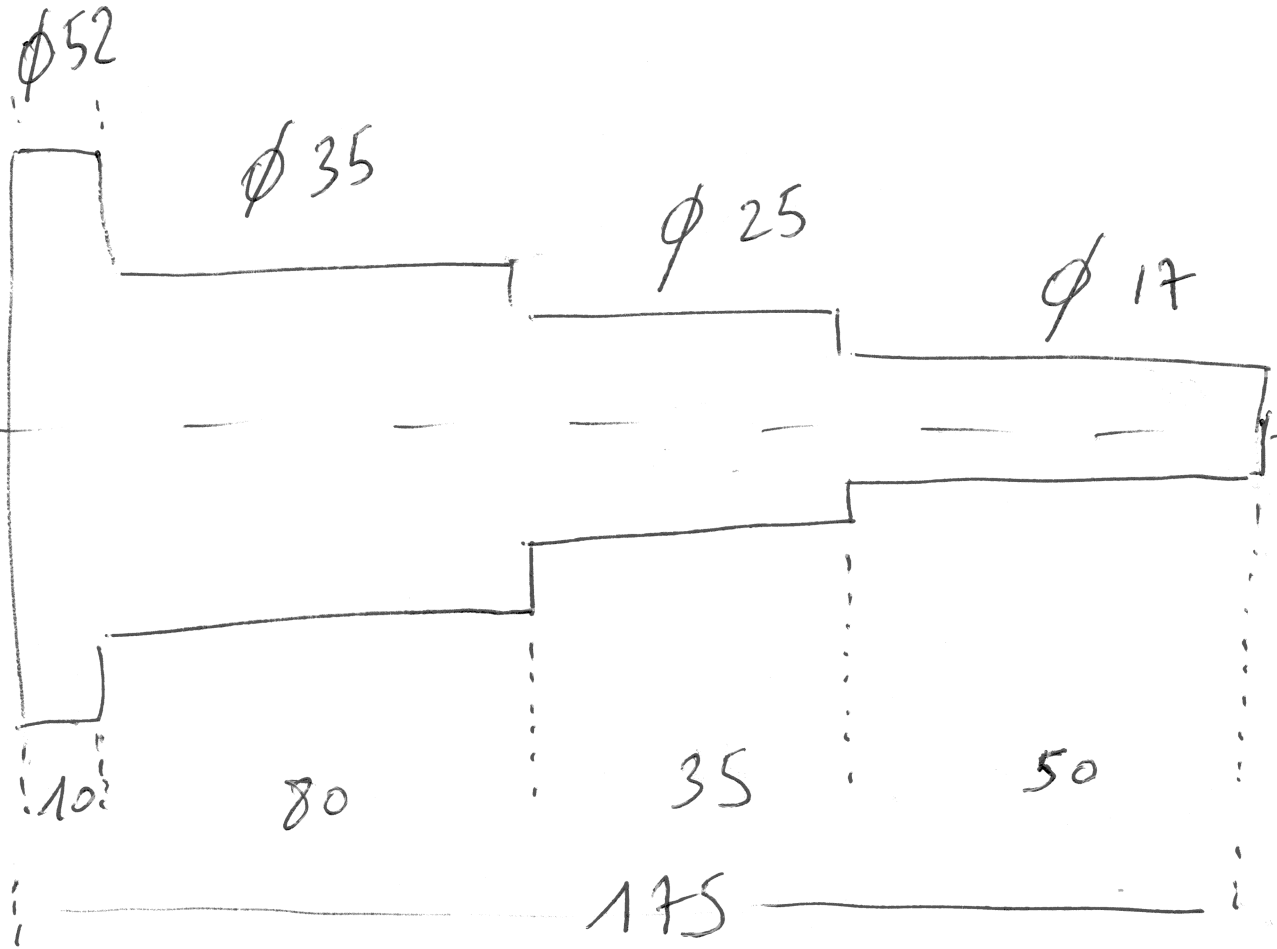

AXE ALIER

BAGUE ALU

52 x 62 x 6,5