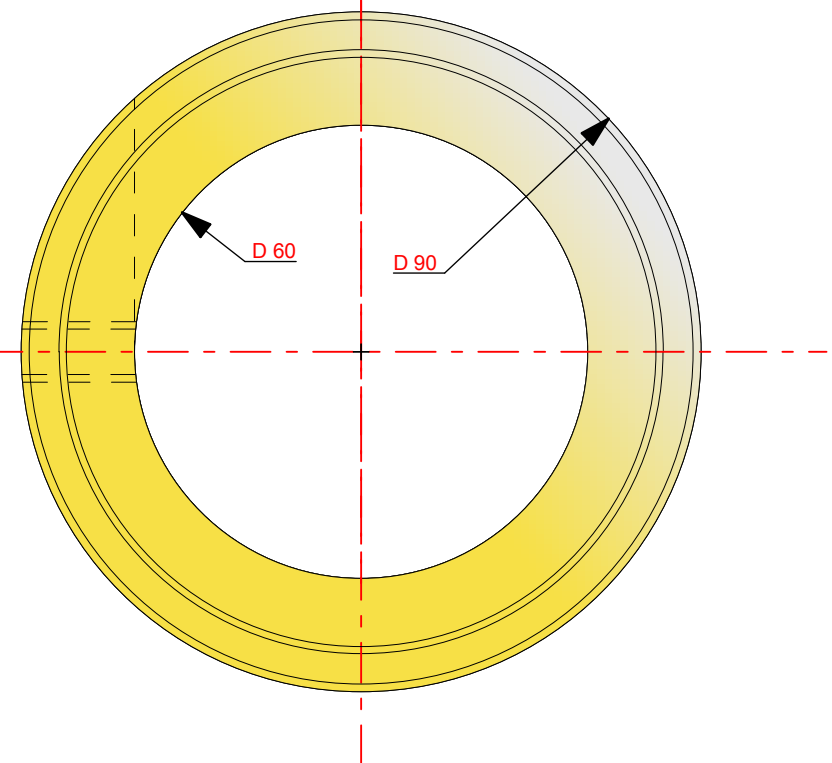

6 PCES
Matière : laiton

taraudage M8

taraudage M8

4 PCES
Matière : laiton

TK Architecture SA
architecte dplg
Chemin de la Vendée 24
1213 Petit-Lancy
Télé: +4179 333 10 58
Email: tateb@tkarchitecture.ch

Client: TK ARCHITECTURE SA
Adresse: Route du Grand-Lancy 124
1212 Grand-Lancy

Description du projet:
Construction d'un bâtiment de 6 logements
avec parking souterrain

Modifications :

Projet: Les Jardins de Lancy
Dessin: pièce d'appui

Phase:
Echelle: 1:1

Date: 31.08.2021