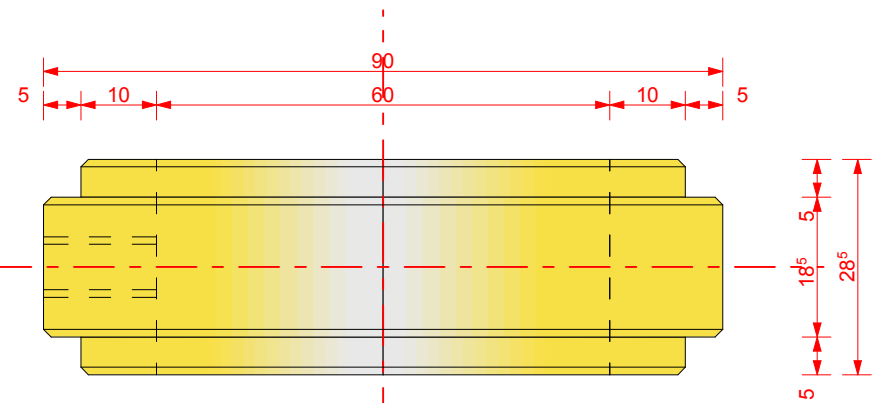

6 PCES
Matière : laiton

taraudage M8

taraudage M8

4 PCES
Matière : laiton

TK Architecture SA
architecte dplg
Chemin de la Vendée 24
1213 Petit-Lancy
Télé: +4179 333 10 58
Email: tateb@tkarchitecture.ch

Client: TK ARCHITECTURE SA
Adresse: Route du Grand-Lancy 124
1212 Grand-Lancy

Description du projet:
Construction d'un bâtiment de 6 logements
avec parking souterrain

Modifications :

Projet: Les Jardins de Lancy
Dessin: pièce d'appui

Phase:
Echelle: 1:1

Date: 31.08.2021