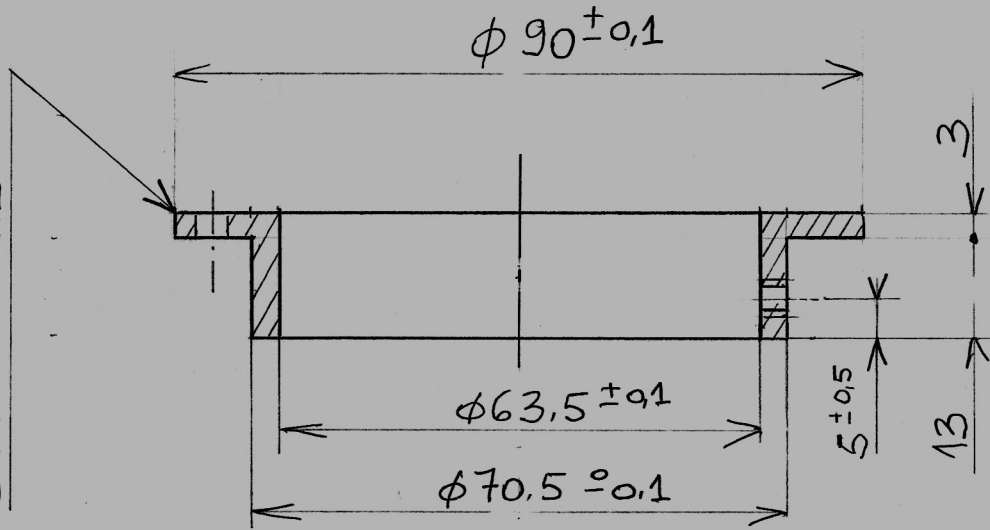

Coupe AA

Chanfrein $1 \times 45^\circ$

Bague
Matière : 20M7A
No : 16 Ech : 1
Tol Génè : Jsjs 13
Date : 1