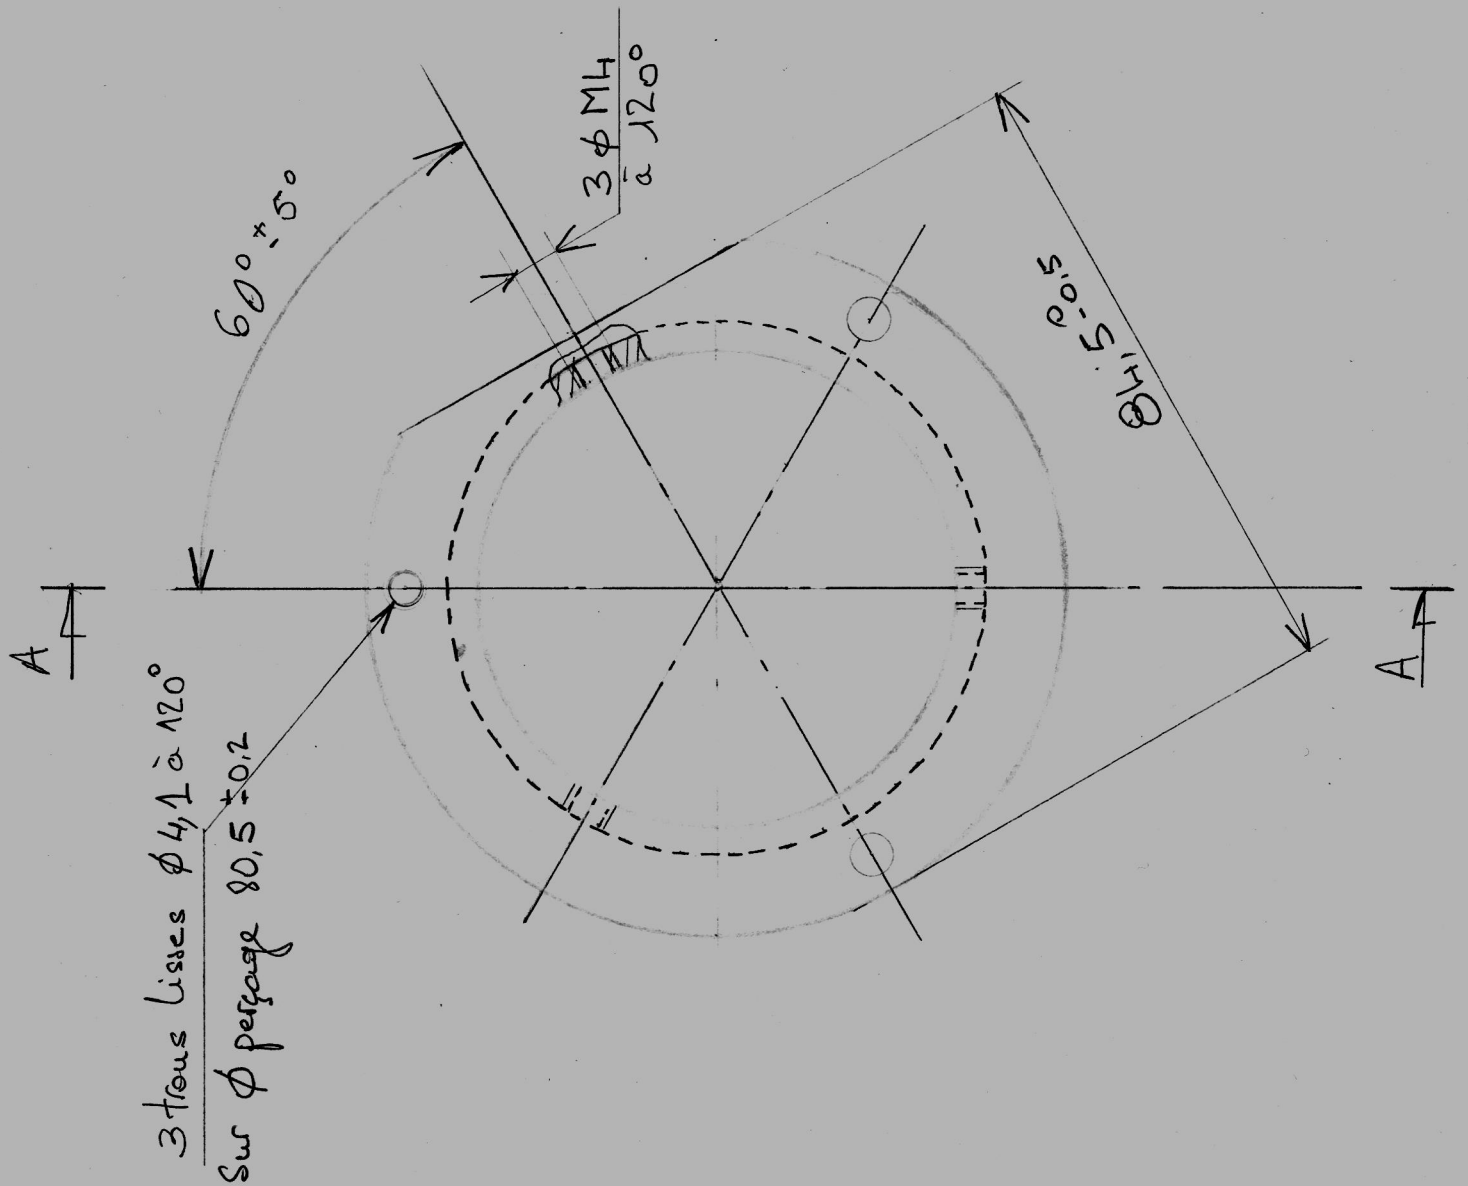

Coupe AA

Chanfrein $1 \times 45^\circ$

Bague
Matière : 20M7A
No : 16 Ech : 1
Tol Génè : Jsjs 13
Date : 1