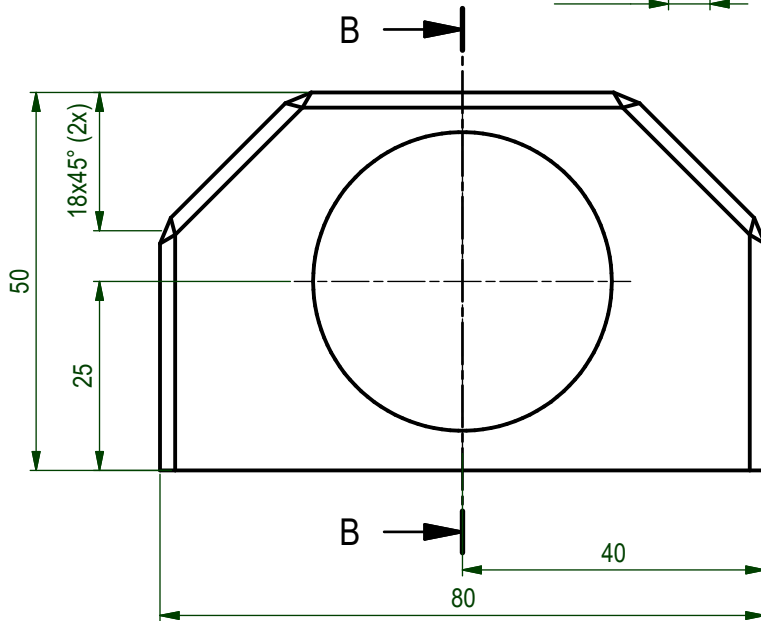

(1 : 2)

1x	Guide cables sortie bas	LP	Plastique PET	Noir (ou autre)
Qté	DESCRIPTION	Rep	MATIERE	TRAITEMENT / REMARQUE
Tol gén. ISO 2768-fH $\sqrt{Ra 1.6}$ (✓)		Tol gén.serrurerie: ±1		Tolérances spécifiques <20 : ±0.1 Anglages spécifiques <20 : 0.2x45° Tolérances en mm Dimensions en mm
Projet 2103-LISA Couvert Sundeck			Echelle	21.07.2021
			Dessinateur	F.Joset
			Concepteur	F.Joset
			Vérification	F.Joset
F.Joset Concept technique mécanique FJtech CH - 2015 Areuse			Version	Page 1/1
Phone +41 76 448 29 69 Mail fjoset@net2000.ch			2103 1053	
			A4	