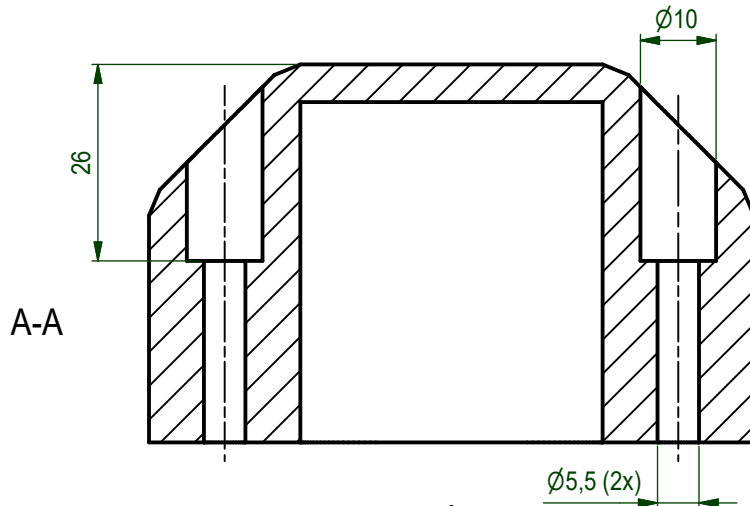

(1 : 2)

1x	Guide cables sortie bas	LP	Plastique PET	Noir (ou autre)
Qté	DESCRIPTION	Rep	MATIERE	TRAITEMENT / REMARQUE
Tol gén. ISO 2768-fH $\sqrt{Ra 1.6}$ (✓)		Tol gén.serrurerie: ±1		Tolérances spécifiques <20 : ±0.1 Anglages spécifiques <20 : 0.2x45° Tolérances en mm Dimensions en mm
Projet 2103-LISA Couvert Sundeck			Echelle	21.07.2021
			Dessinateur	F.Joset
			Concepteur	F.Joset
			Vérification	F.Joset
F.Joset Concept technique mécanique FJtech CH - 2015 Areuse			Version	Page 1/1
Phone +41 76 448 29 69 Mail fjoset@net2000.ch			2103 1053	
			A4	