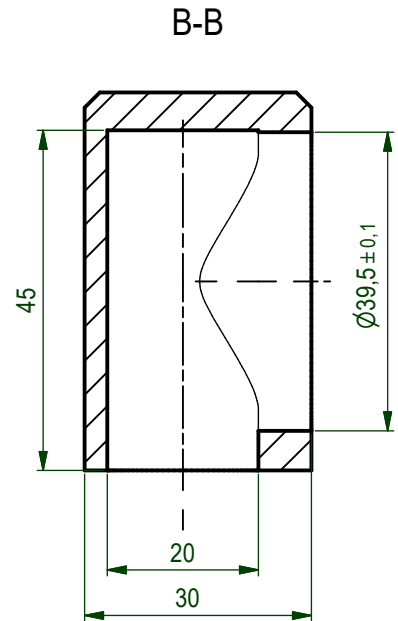

(1 : 2)

1x	Guide cables sortie bas	LP	Plastique PET	Noir (ou autre)
Qté	DESCRIPTION	Rep	MATIERE	TRAITEMENT / REMARQUE
Tol gén. ISO 2768-fH $\sqrt{Ra 1.6}$ (✓)		Tol gén.serrurerie: ±1		Tolérances spécifiques <20 : ±0.1 Anglages spécifiques <20 : 0.2x45° Tolérances en mm Dimensions en mm
Projet 2103-LISA Couvert Sundeck			Echelle	21.07.2021
			Dessinateur	F.Joset
			Concepteur	F.Joset
			Vérification	F.Joset
F.Joset Concept technique mécanique FJtech CH - 2015 Areuse			Version	Page 1/1
Phone +41 76 448 29 69 Mail fjoset@net2000.ch			2103 1053	
			A4	