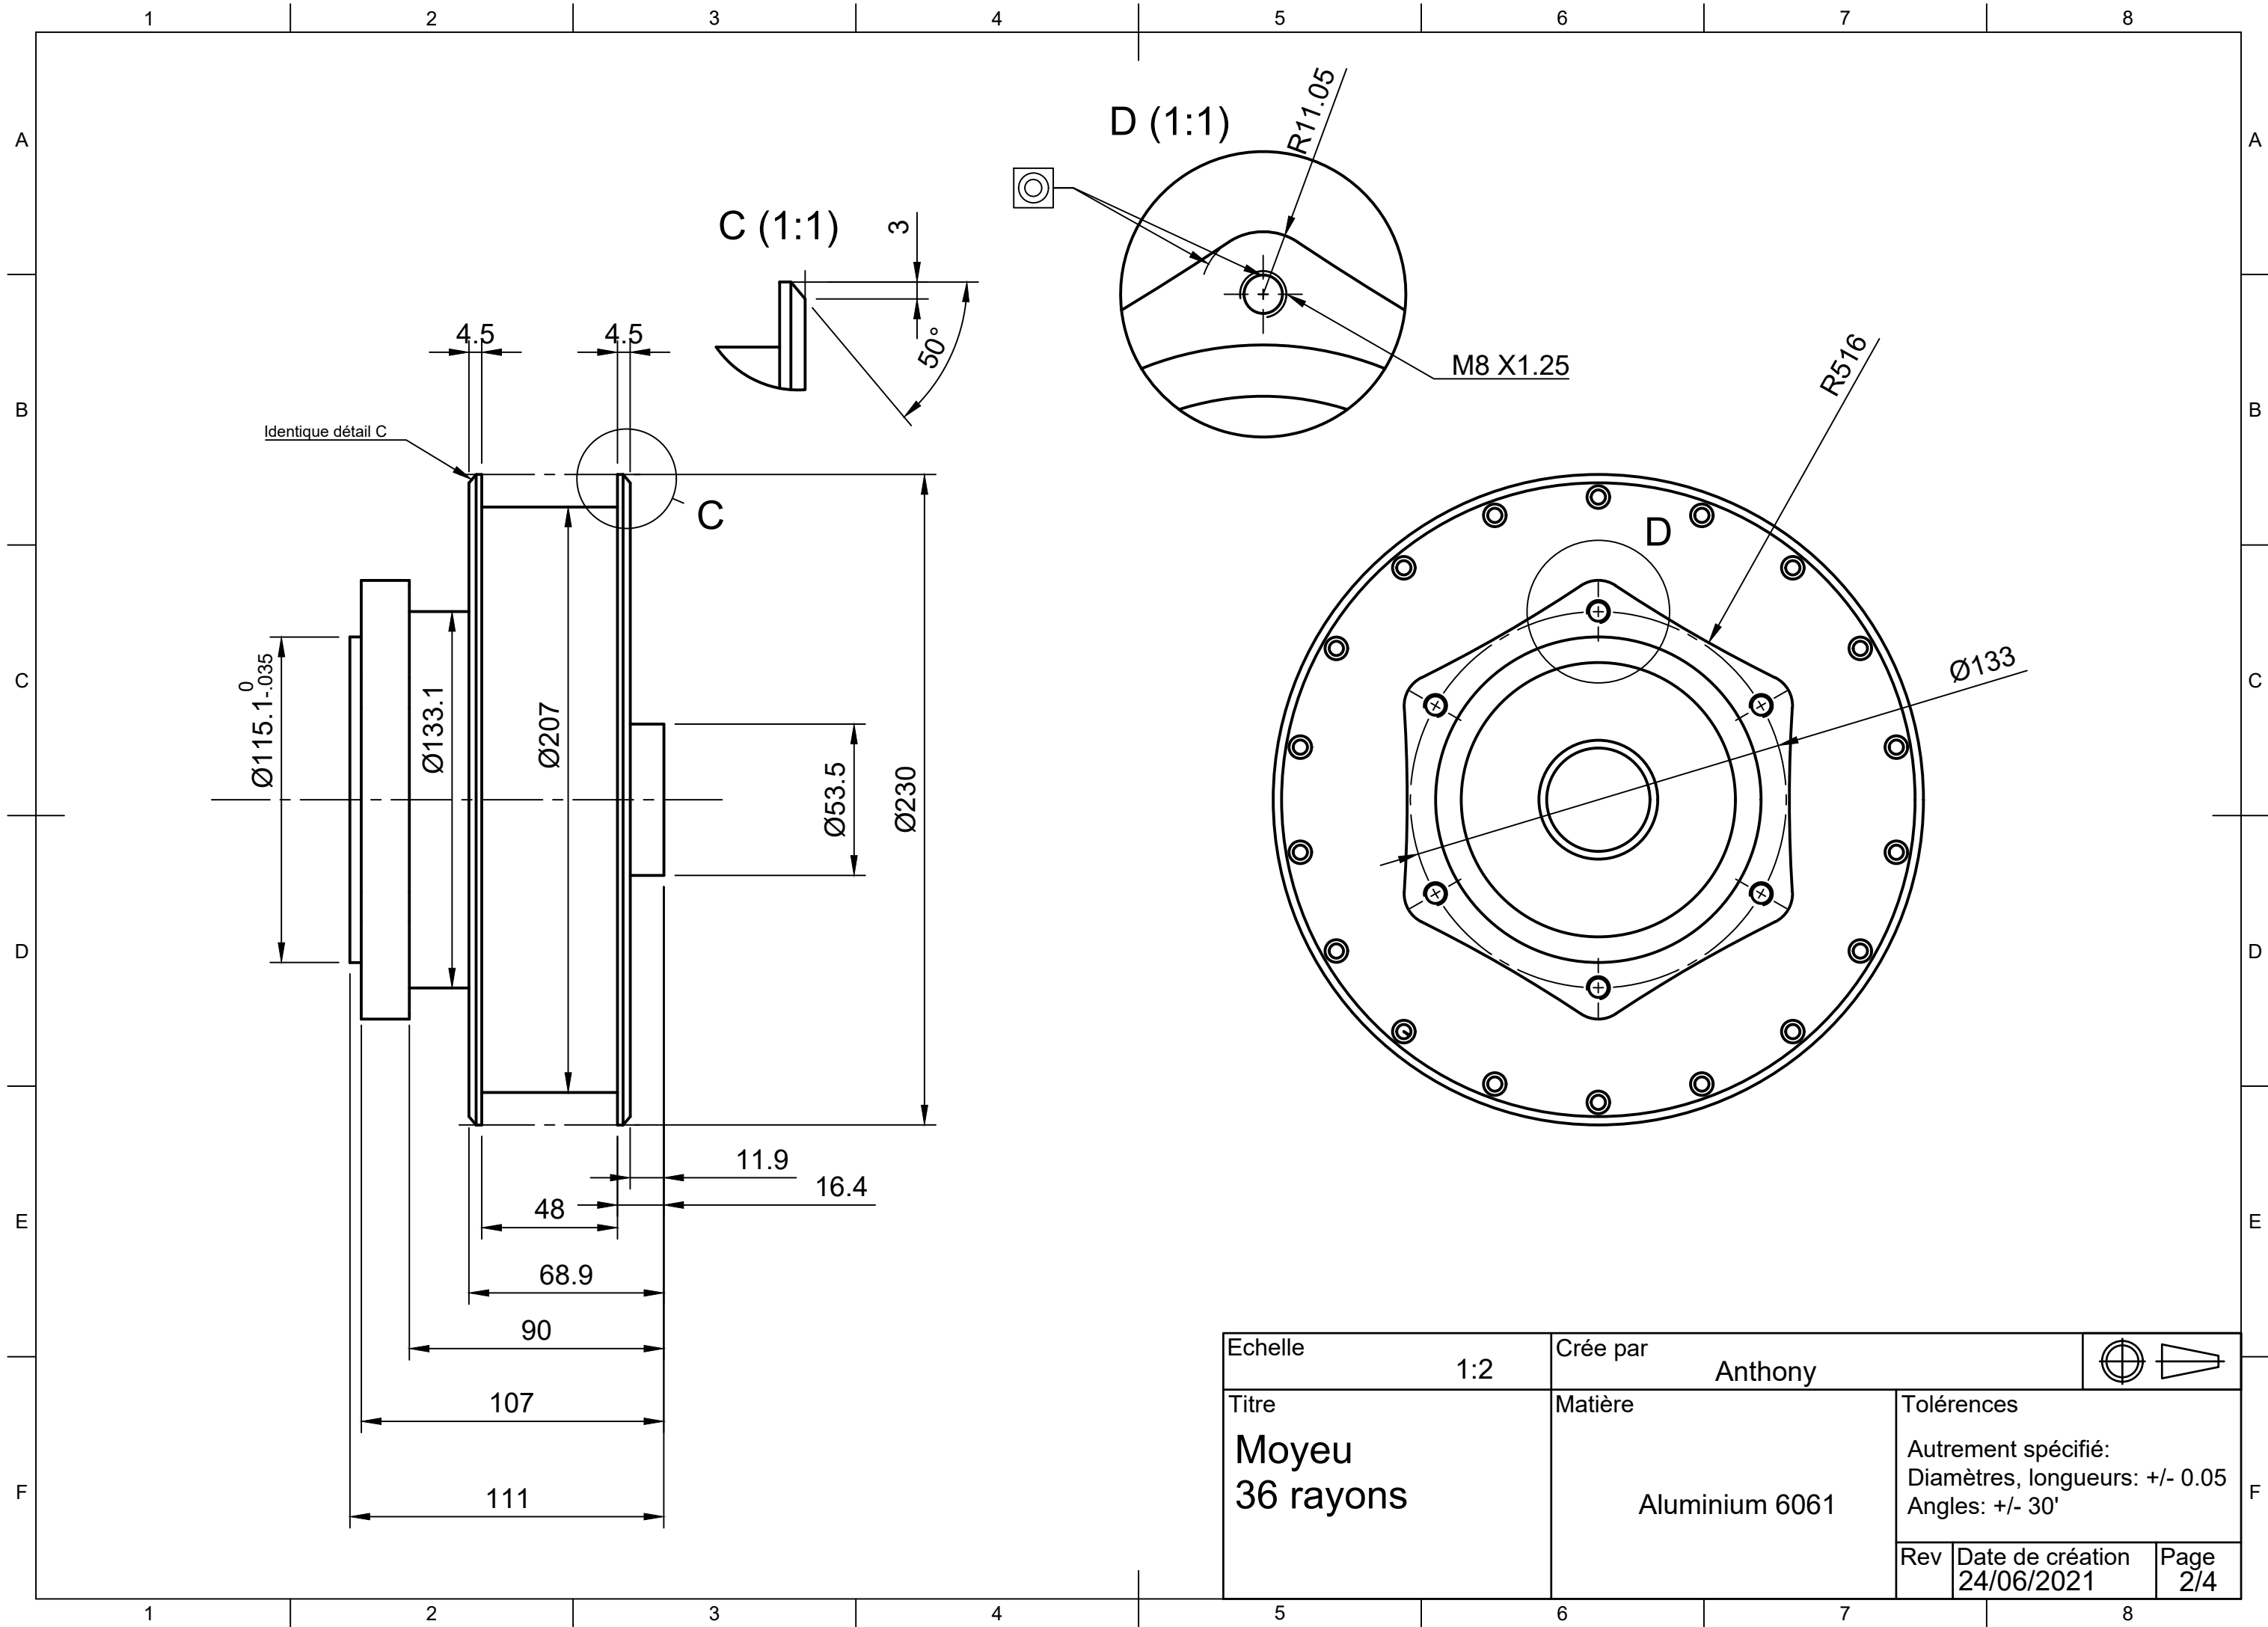

Echelle	1:2	Crée par	Anthony	
Titre	<b>Moyeu 36 rayons</b>	Matière	Aluminium 6061	
		Rev	Date de création	Page
			24/06/2021	1/4

Identique détail C

Echelle	1:2	Crée par	Anthony	 
Titre	<b>Moyeu 36 rayons</b>	Matière	Aluminium 6061	
		Tolérances		
		Autrement spécifié: Diamètres, longueurs: +/- 0.05 Angles: +/- 30'		
Rev	Date de création	Page		
	24/06/2021	2/4		

Echelle	1:2	Créé par	Anthony	
Titre	<b>Moyeu 36 rayons</b>	Matière	Aluminium 6061	
Rev	Date de création	Page		
	24/06/2021	3/4		

Echelle	1:1	Créé par	Anthony	
Titre	<b>Moyeu 36 rayons</b>	Matière	Aluminium 6061	
		Tolérances		
		Autrement spécifié: Diamètres, longueurs: +/- 0.05 Angles: +/- 30'		
Rev	Date de création	Page		
	24/06/2021	4/4		