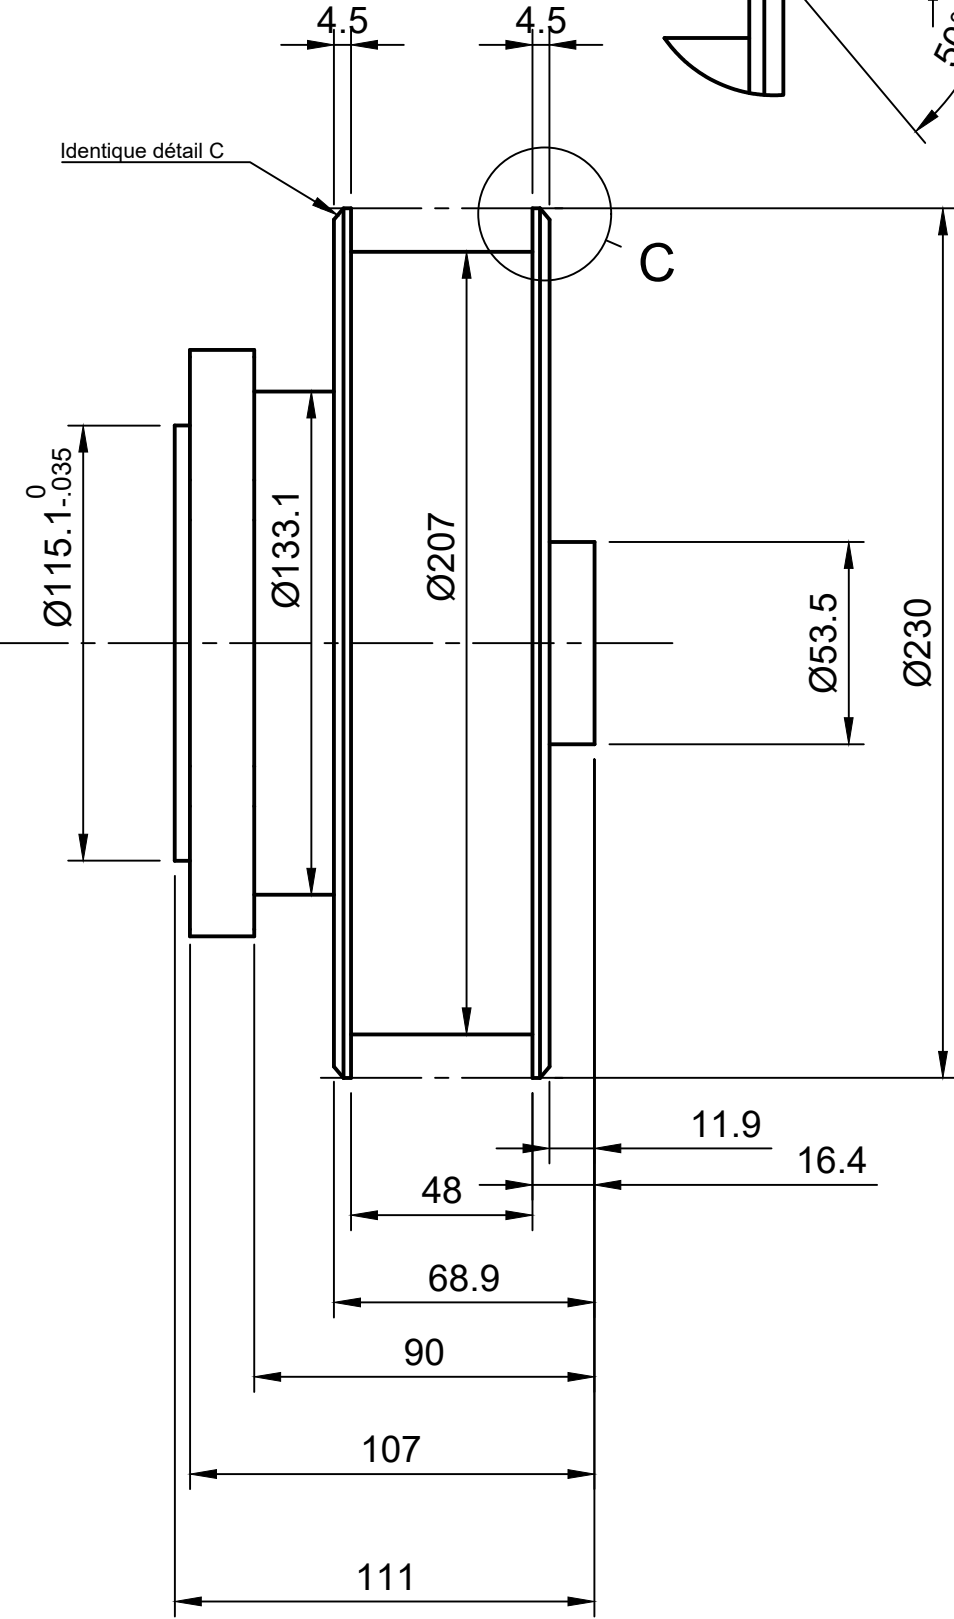

Echelle	1:2	Crée par	Anthony	
Titre	<b>Moyeu 36 rayons</b>	Matière	Aluminium 6061	
		Rev	Date de création	Page
			24/06/2021	1/4

Identique détail C

Echelle	1:2	Crée par	Anthony	 
Titre	<b>Moyeu 36 rayons</b>	Matière	Aluminium 6061	
		Tolérances		
		Autrement spécifié: Diamètres, longueurs: +/- 0.05 Angles: +/- 30'		
Rev	Date de création	Page		
	24/06/2021	2/4		

Echelle	1:2	Créé par	Anthony	
Titre	<b>Moyeu 36 rayons</b>	Matière	Aluminium 6061	
Rev	Date de création	Page		
	24/06/2021	3/4		

Echelle	1:1	Créé par	Anthony	
Titre	<b>Moyeu 36 rayons</b>	Matière	Aluminium 6061	
		Tolérances		
		Autrement spécifié: Diamètres, longueurs: +/- 0.05 Angles: +/- 30'		
Rev	Date de création	Page		
	24/06/2021	4/4		