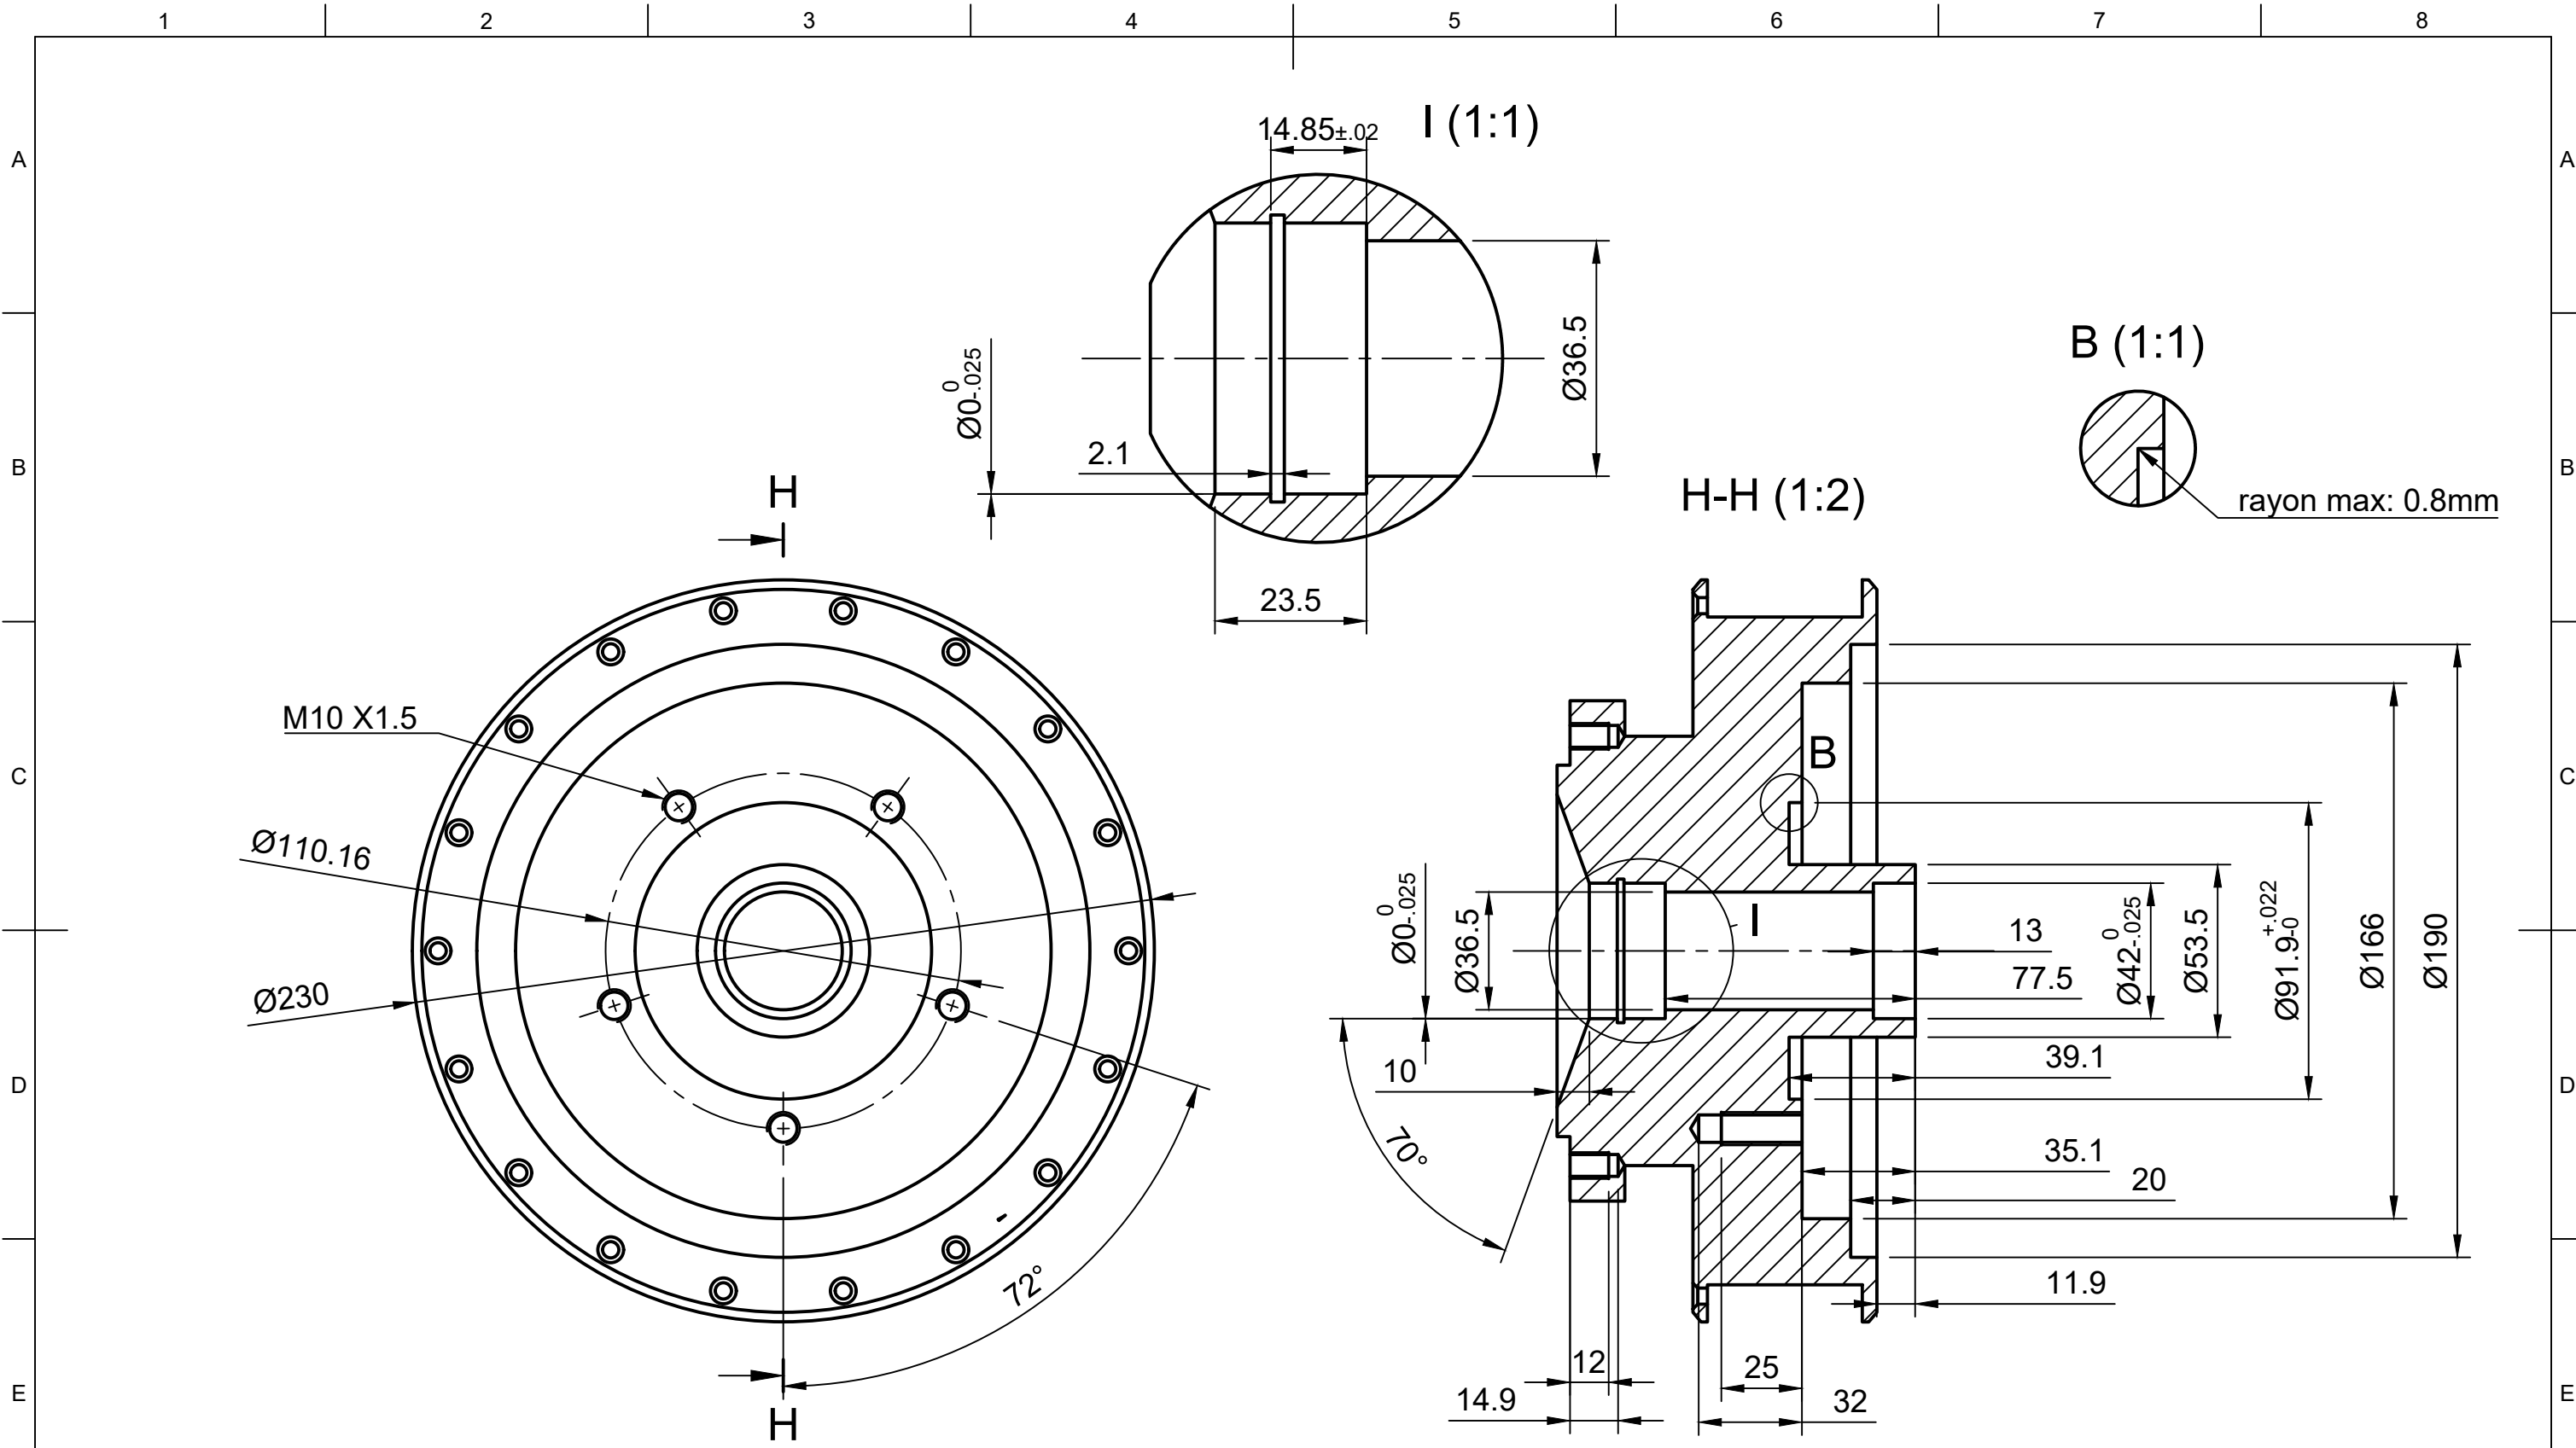

Echelle	1:2	Crée par	Anthony	
Titre	<b>Moyeu 36 rayons</b>	Matière	Aluminium 6061	
		Rev	Date de création	Page
			24/06/2021	1/4

Identique détail C

Echelle	1:2	Crée par	Anthony	 
Titre	<b>Moyeu 36 rayons</b>	Matière	Aluminium 6061	
		Tolérances		
		Autrement spécifié: Diamètres, longueurs: +/- 0.05 Angles: +/- 30'		
Rev	Date de création	Page		
	24/06/2021	2/4		

Echelle	1:2	Créé par	Anthony	
Titre	<b>Moyeu 36 rayons</b>	Matière	Aluminium 6061	
Rev	Date de création	Page		
	24/06/2021	3/4		

Echelle	1:1	Créé par	Anthony	
Titre	<b>Moyeu 36 rayons</b>	Matière	Aluminium 6061	
		Tolérances		
		Autrement spécifié: Diamètres, longueurs: +/- 0.05 Angles: +/- 30'		
Rev	Date de création	Page		
	24/06/2021	4/4		