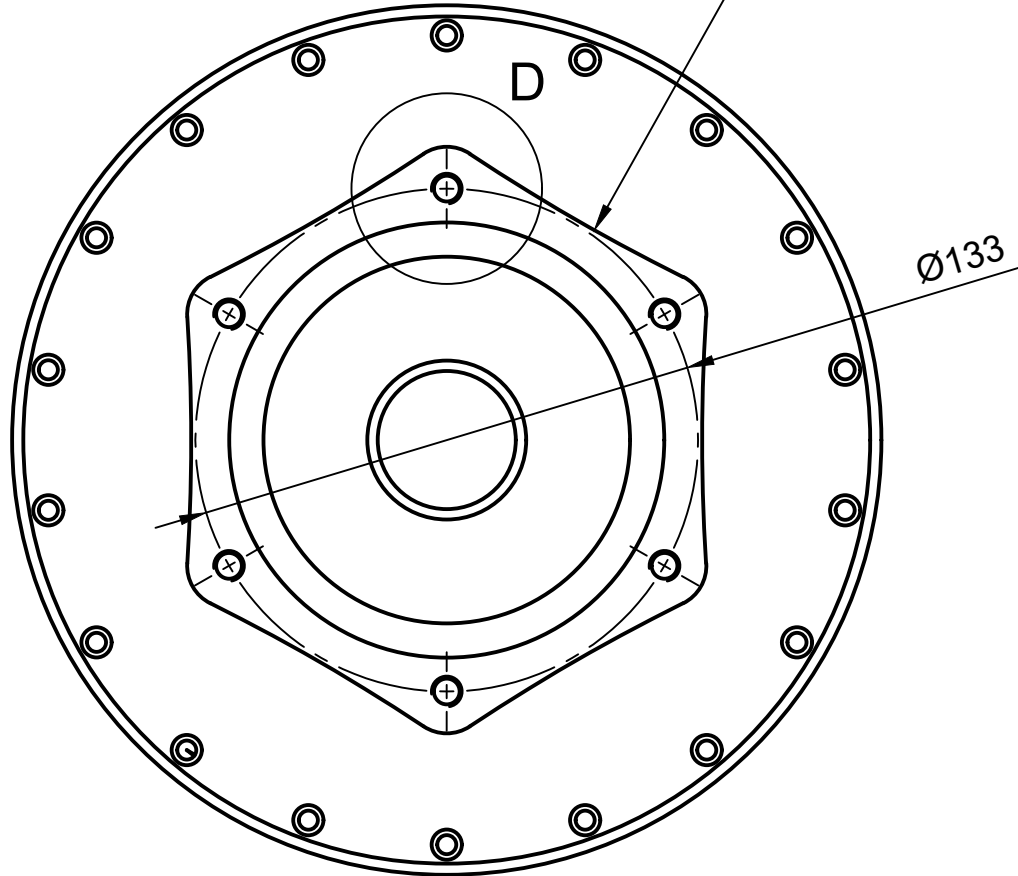

Echelle	1:2	Crée par	Anthony	
Titre	<b>Moyeu 36 rayons</b>	Matière	Aluminium 6061	
		Rev	Date de création	Page
			24/06/2021	1/4

Identique détail C

Echelle	1:2	Crée par	Anthony	 
Titre	<b>Moyeu 36 rayons</b>	Matière	Aluminium 6061	
		Tolérances		
		Autrement spécifié: Diamètres, longueurs: +/- 0.05 Angles: +/- 30'		
Rev	Date de création	Page		
	24/06/2021	2/4		

Echelle	1:2	Créé par	Anthony	
Titre	<b>Moyeu 36 rayons</b>	Matière	Aluminium 6061	
Rev	Date de création	Page		
	24/06/2021	3/4		

Echelle	1:1	Créé par	Anthony	
Titre	<b>Moyeu 36 rayons</b>	Matière	Aluminium 6061	
		Tolérances		
		Autrement spécifié: Diamètres, longueurs: +/- 0.05 Angles: +/- 30'		
Rev	Date de création	Page		
	24/06/2021	4/4		