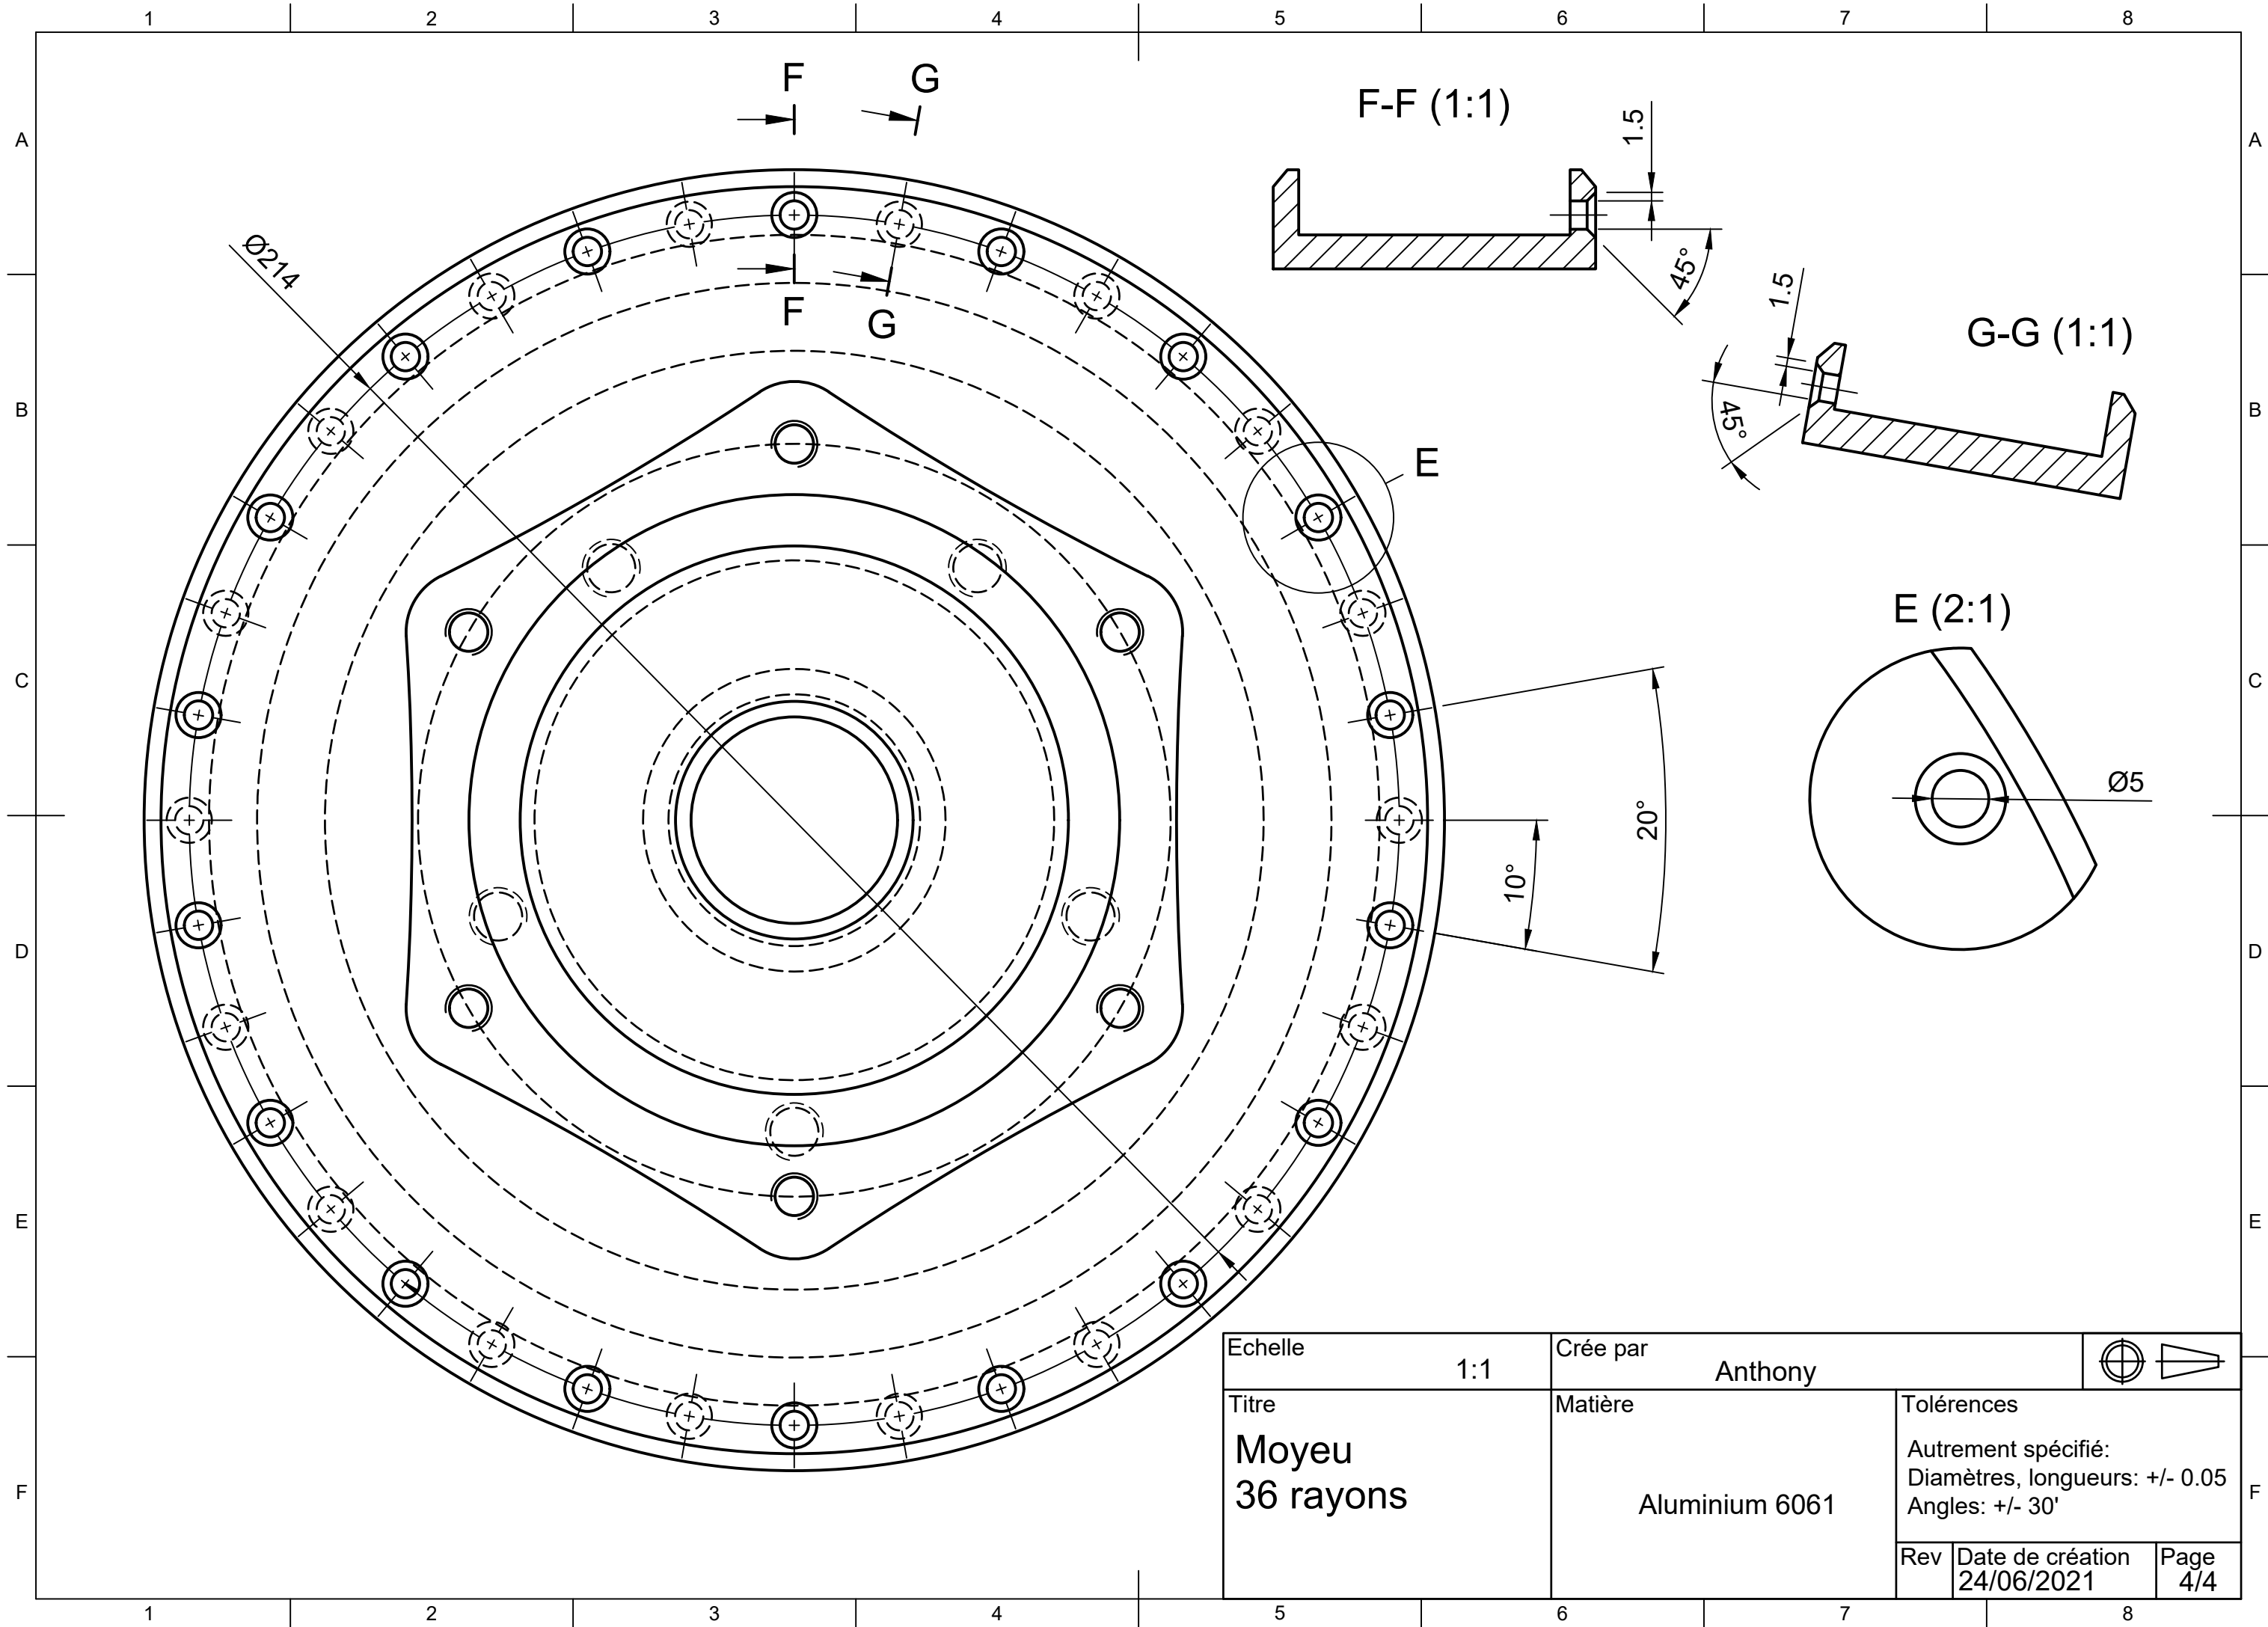

Echelle	1:2	Crée par	Anthony	
Titre	<b>Moyeu 36 rayons</b>	Matière	Aluminium 6061	
		Rev	Date de création	Page
			24/06/2021	1/4

Identique détail C

Echelle	1:2	Crée par	Anthony	 
Titre	<b>Moyeu 36 rayons</b>	Matière	Aluminium 6061	
		Tolérances		
		Autrement spécifié: Diamètres, longueurs: +/- 0.05 Angles: +/- 30'		
Rev	Date de création	Page		
	24/06/2021	2/4		

Echelle	1:2	Créé par	Anthony	
Titre	<b>Moyeu 36 rayons</b>	Matière	Aluminium 6061	
Rev	Date de création	Page		
	24/06/2021	3/4		

Echelle	1:1	Créé par	Anthony	
Titre	<b>Moyeu 36 rayons</b>	Matière	Aluminium 6061	
		Tolérances		
		Autrement spécifié: Diamètres, longueurs: +/- 0.05 Angles: +/- 30'		
Rev	Date de création	Page		
	24/06/2021	4/4		