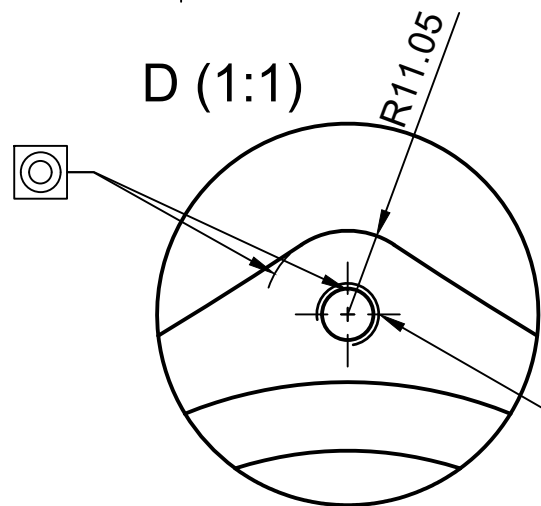

Echelle	1:2	Crée par	Anthony	
Titre	<b>Moyeu 36 rayons</b>	Matière	Aluminium 6061	
		Rev	Date de création	Page
			24/06/2021	1/4

Identique détail C

Echelle	1:2	Crée par	Anthony	 
Titre	<b>Moyeu 36 rayons</b>	Matière	Aluminium 6061	
		Tolérances		
		Autrement spécifié: Diamètres, longueurs: +/- 0.05 Angles: +/- 30'		
Rev	Date de création	Page		
	24/06/2021	2/4		

Echelle	1:2	Créé par	Anthony	
Titre	<b>Moyeu 36 rayons</b>	Matière	Aluminium 6061	
Rev	Date de création	Page		
	24/06/2021	3/4		

Echelle	1:1	Créé par	Anthony	
Titre	<b>Moyeu 36 rayons</b>	Matière	Aluminium 6061	
		Tolérances		
		Autrement spécifié: Diamètres, longueurs: +/- 0.05 Angles: +/- 30'		
Rev	Date de création	Page		
	24/06/2021	4/4		