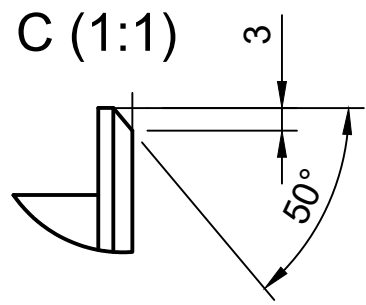

Echelle	1:2	Crée par	Anthony	
Titre	<b>Moyeu 36 rayons</b>	Matière	Aluminium 6061	
		Rev	Date de création	Page
			24/06/2021	1/4

Identique détail C

Echelle	1:2	Crée par	Anthony	 
Titre	<b>Moyeu 36 rayons</b>	Matière	Aluminium 6061	
		Tolérances		
		Autrement spécifié: Diamètres, longueurs: +/- 0.05 Angles: +/- 30'		
Rev	Date de création	Page		
	24/06/2021	2/4		

Echelle	1:2	Créé par	Anthony	
Titre	<b>Moyeu 36 rayons</b>	Matière	Aluminium 6061	
Rev	Date de création	Page		
	24/06/2021	3/4		

Echelle	1:1	Créé par	Anthony	
Titre	<b>Moyeu 36 rayons</b>	Matière	Aluminium 6061	
		Tolérances		
		Autrement spécifié: Diamètres, longueurs: +/- 0.05 Angles: +/- 30'		
Rev	Date de création	Page		
	24/06/2021	4/4		