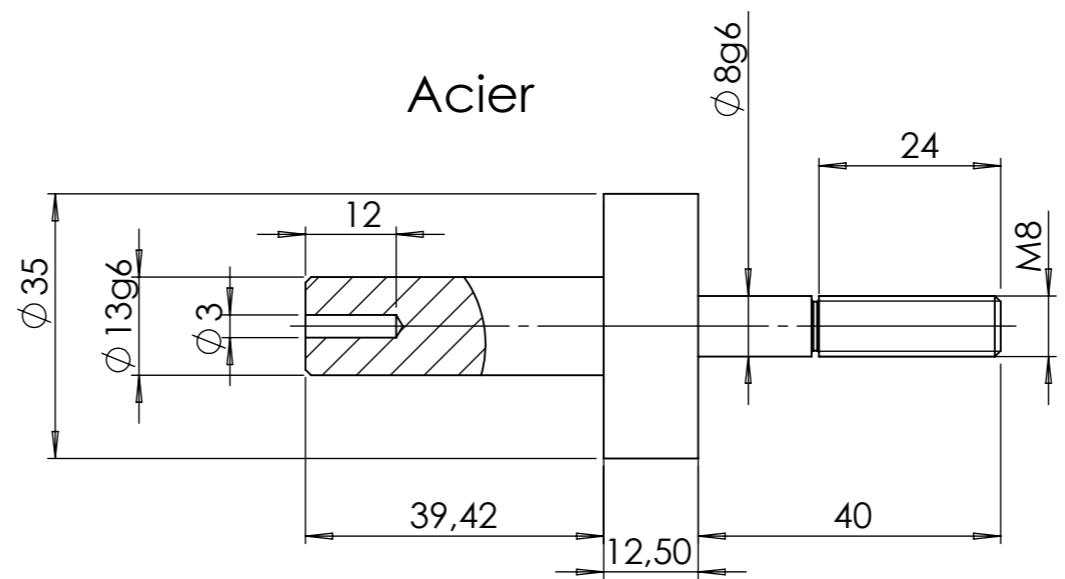

COUPE B-B

P38 échelle 1/7
 Support cône
 Guillaume FOUSSARD 04/07/2021