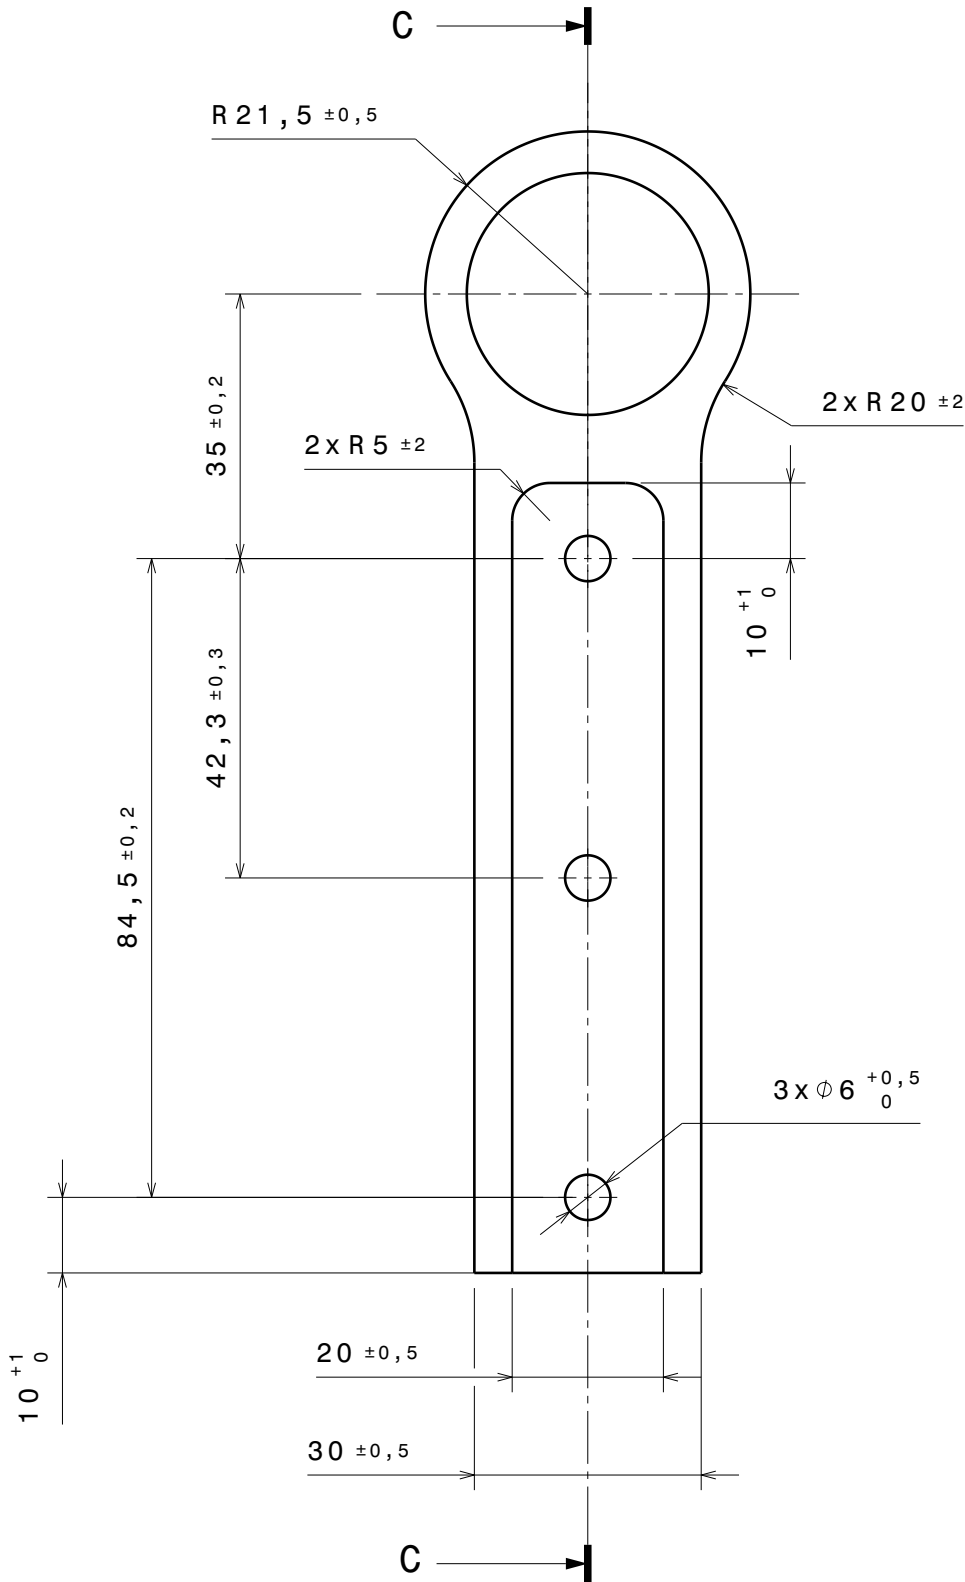

SUPPORT

ECHELLE 1:1

MATIERE : ALU 7075

QUANTITE 2

COUPE C-C