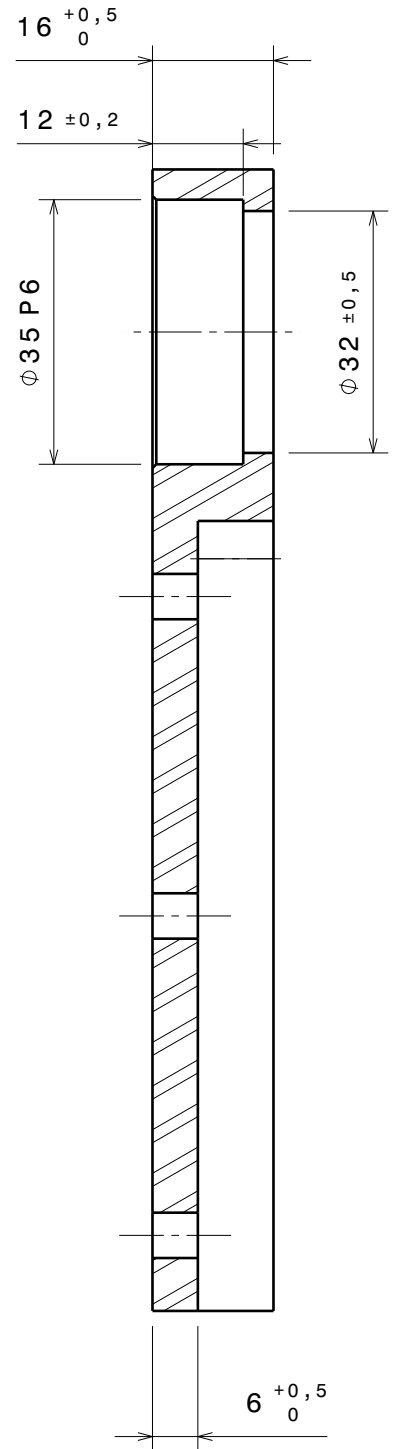

SUPPORT

ECHELLE 1:1

MATIERE : ALU 7075

QUANTITE 2

COUPE C-C