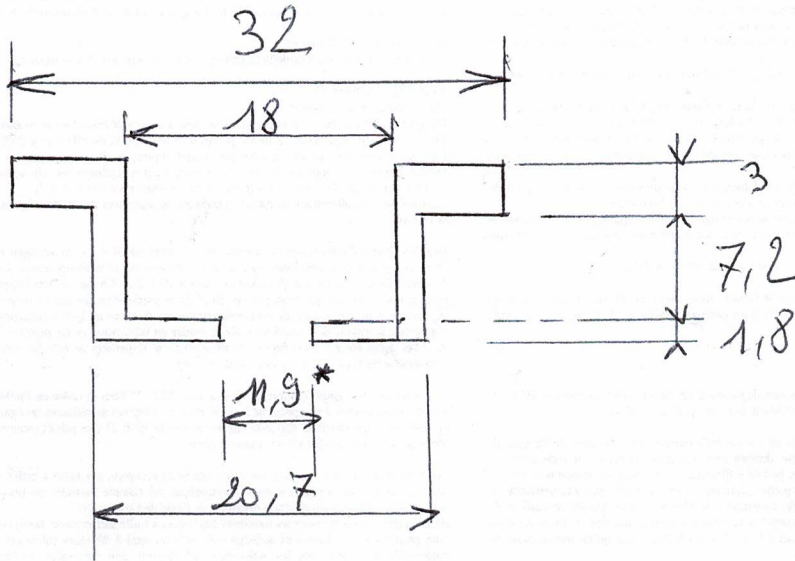

L'acquéreur reconnaît avoir pris connaissance des conditions générales de vente BCE 21 et les accepter sans réserve. Elles sont téléchargeables sur notre site Web.

Biomasse Chaudières Energie 21- SASU au Capital de 5000 € – Grandmont – 21360 MONTCEAU ET ECHARNANT – France -

Tel : (33) 03 80 20 26 08- Tel mobile : 06 07 57 33 54 – e.menaut@bce21.com www.bce21.com

SIRET : 812 614 915 000 13 – RCS DIJON B 812 614 915 – NAF : 4674 B – Code Identification TVA : FR 17 812 614 915.