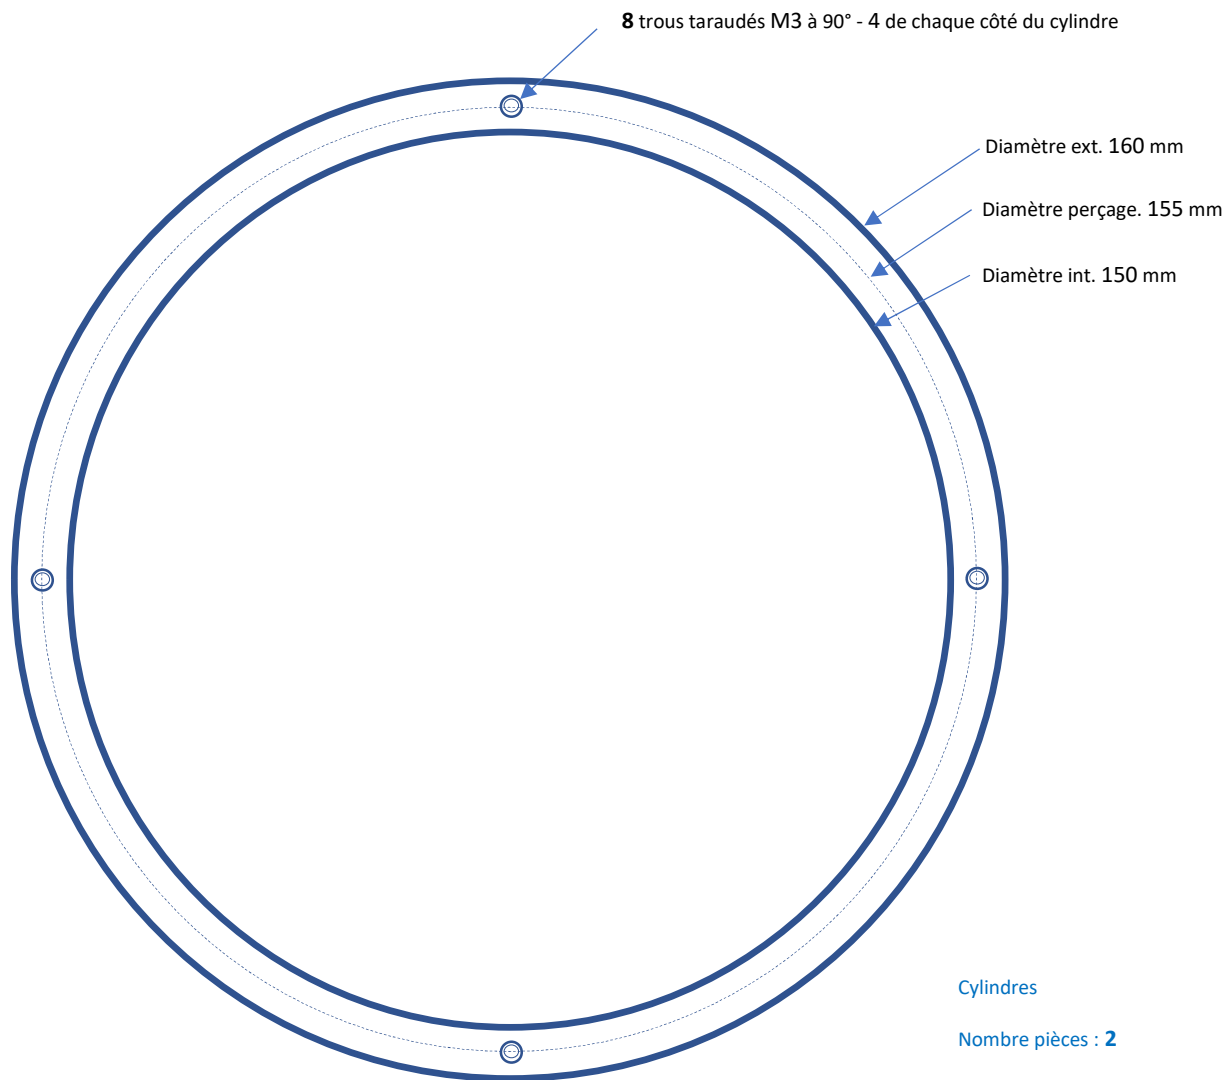

Tube standard diamètre 160 mm épaisseur 5mm

Cylindres

Nombre pièces : **2**

Matière : **aluminium**