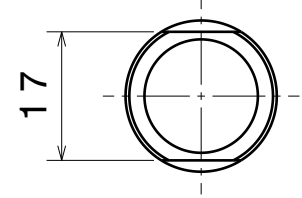

Vue de face
Echelle : 1:1

Vue de gauche
Echelle : 1:1

Coupe A-A
Echelle : 1:1

Vue de dessus
Echelle : 1:1

AXE 12mm
ALUMINIUM EN-AW6061
Tolerances generale Ra: 3.2
poids: 0.650Kg
Jean-Marc SCHWINDENHAMMER
26, rue du Rieth 67200 Strasbourg