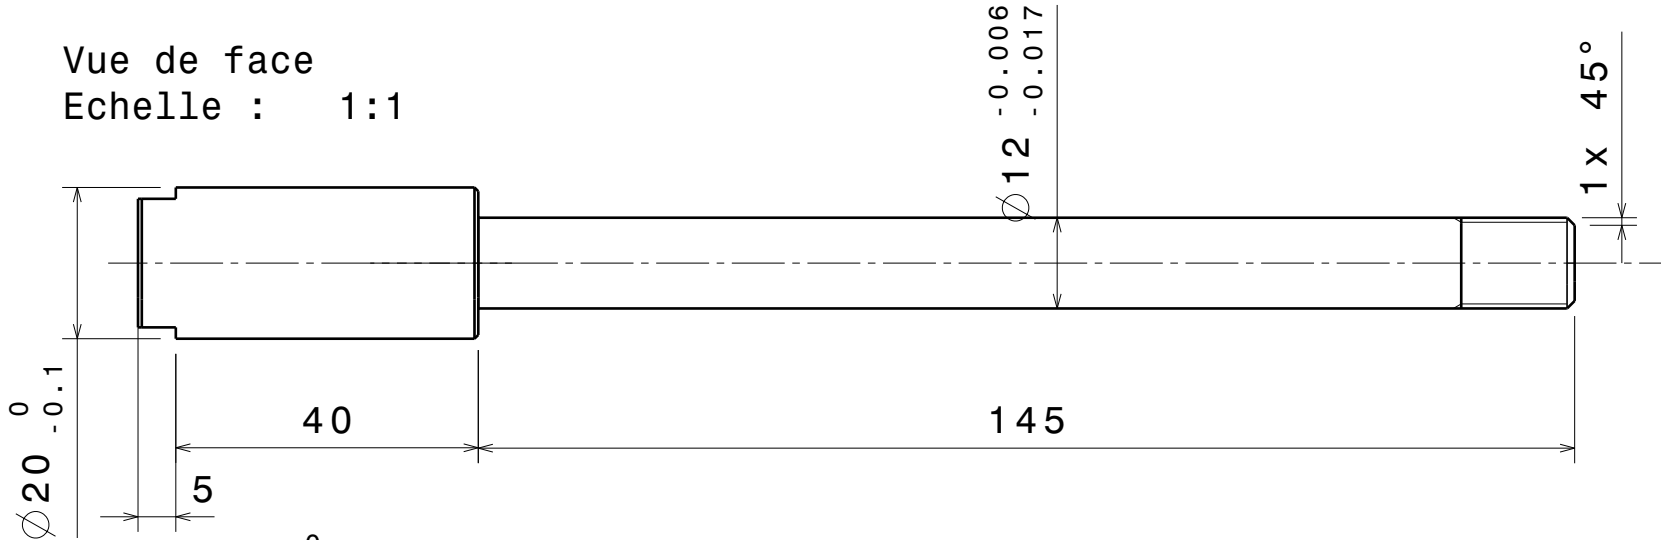

Vue de face
Echelle : 1:1

Vue de gauche
Echelle : 1:1

Coupe A-A
Echelle : 1:1

Vue de dessus
Echelle : 1:1

AXE 12mm
ALUMINIUM EN-AW6061
Tolerances generale Ra: 3.2
poids: 0.650Kg
Jean-Marc SCHWINDENHAMMER
26, rue du Rieth 67200 Strasbourg