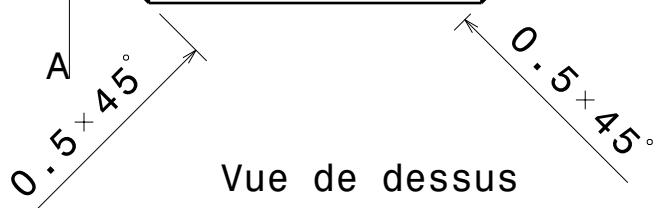

Vue de face
Echelle : 1:1

Vue de gauche
Echelle : 1:1

Coupe A-A
Echelle : 1:1

Vue de dessus
Echelle : 1:1

AXE 12mm
ALUMINIUM EN-AW6061
Tolerances generale Ra: 3.2
poids: 0.650Kg
Jean-Marc SCHWINDENHAMMER
26, rue du Rieth 67200 Strasbourg