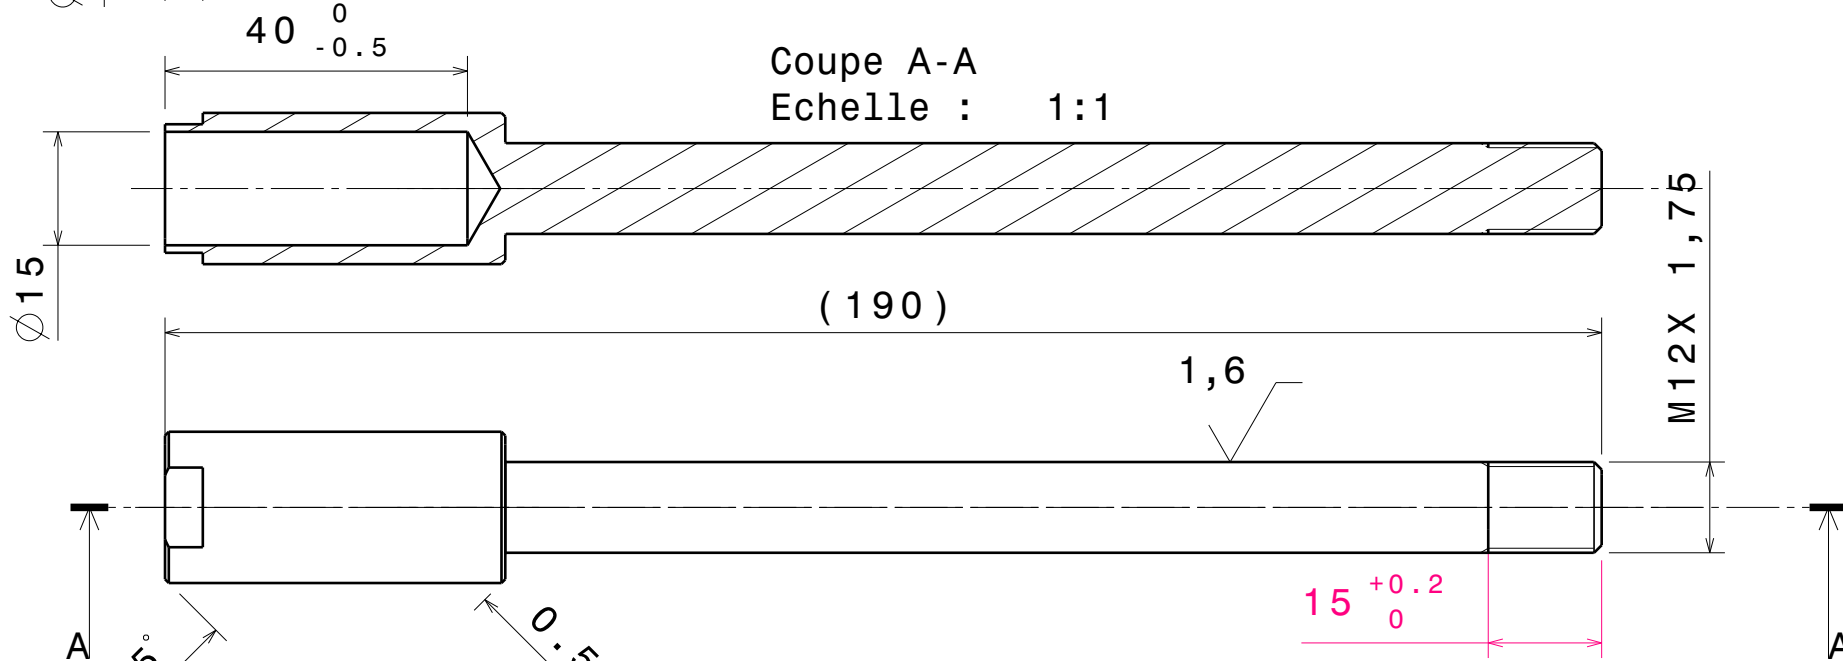

Vue de face
Echelle : 1:1

Vue de gauche
Echelle : 1:1

Coupe A-A
Echelle : 1:1

Vue de dessus
Echelle : 1:1

AXE 12mm
ALUMINIUM EN-AW6061
Tolerances generale Ra: 3.2
poids: 0.650Kg
Jean-Marc SCHWINDENHAMMER
26, rue du Rieth 67200 Strasbourg