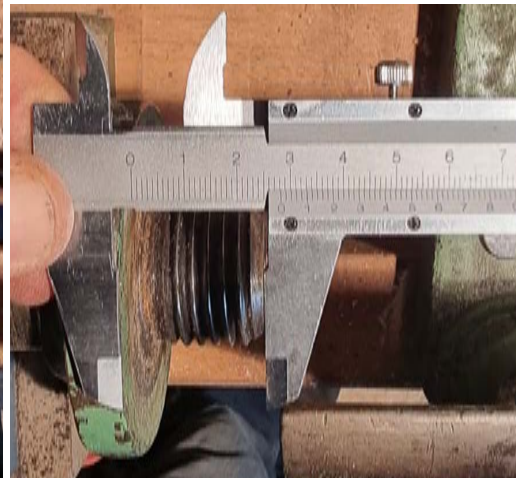

Sortie Axe Tour à bois

Adaptateur de filetage à créer

Mandrin Record Power SC4