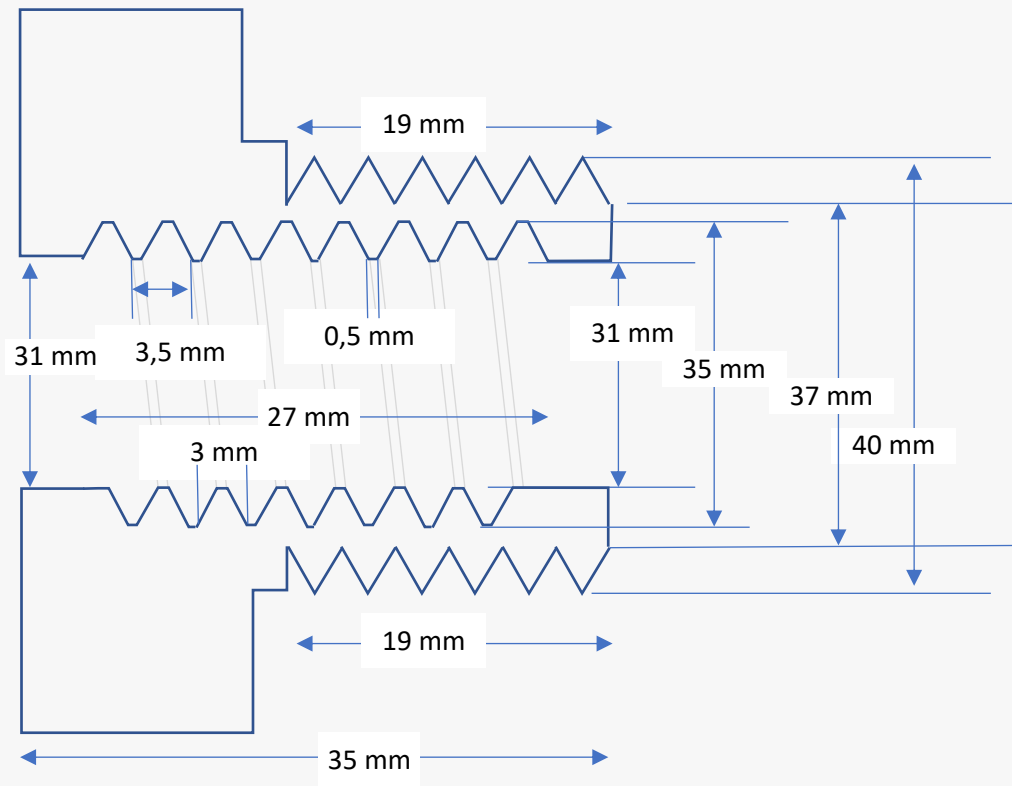

Sortie Axe Tour à bois

Adaptateur de filetage à créer

Mandrin Record Power SC4