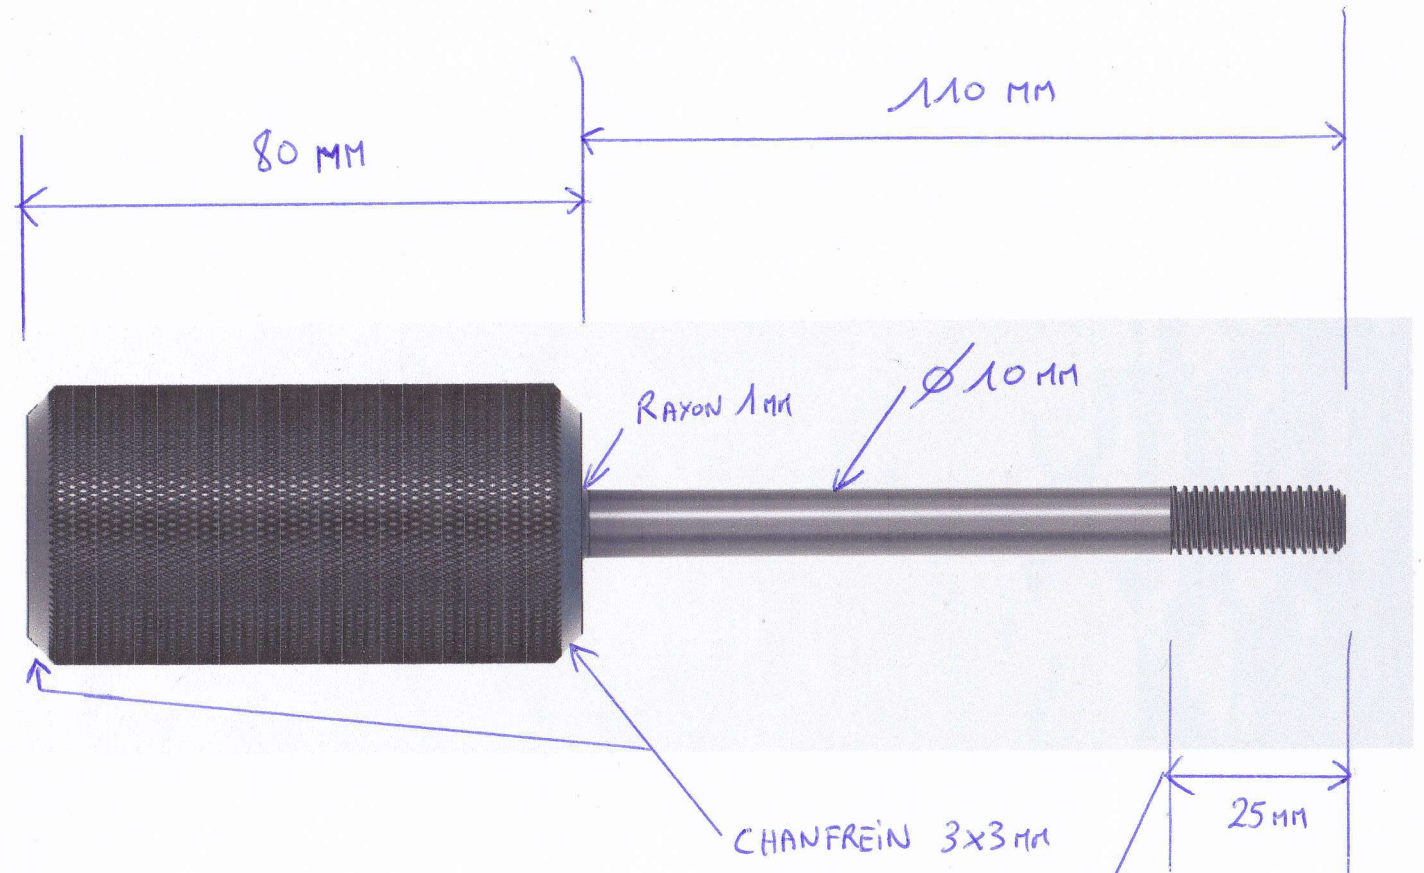

Ø 40 MM
MOLETÉ

FILETAGE M 10
AVEC PETIT CHANFREIN
AU BOUT