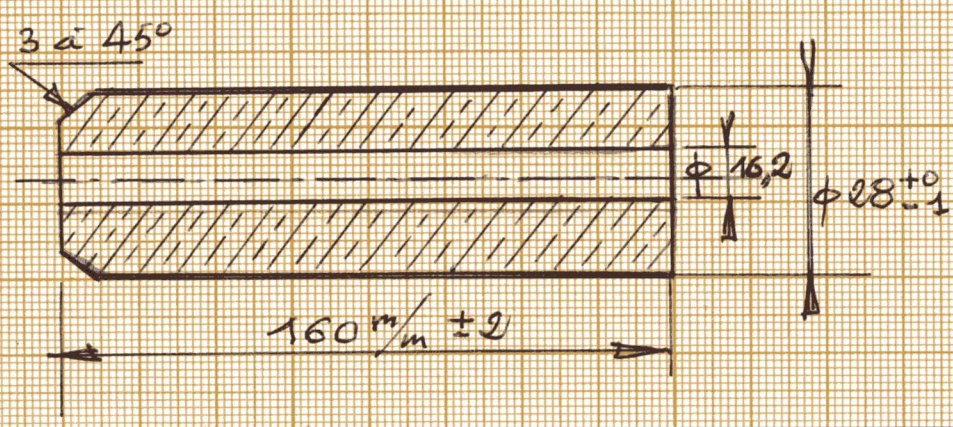

(A)

Acier nuance C35 (XC38) ou C40 (XC48) Q: 2 Pièces

Polyamide 6 (B)
PA6-NOIR
Q: 2 Pièces

(C)
PA6
Q: 5

Q: 2 avec A = 6
1 avec A = 25

(D)
PA6

PIECES ACIER et PA6
Pour cisaille "HOTZ"

N° 11.03.2021 - Reper. A.B.C.D.