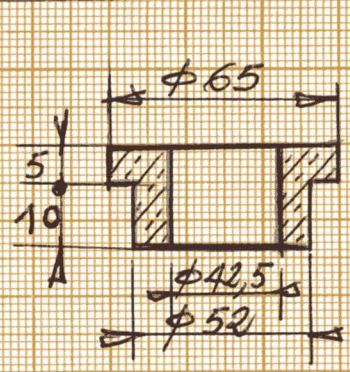

(A)

Acier nuance C35 (XC38) ou C40 (XC48) Q: 2 Pièces

Polyamide 6 (B)
PA6-NOIR
Q: 2 Pièces

(C)
PA6
Q: 5

Q: 2 avec A = 6
1 avec A = 25

(D)
PA6

PIECES ACIER et PA6
Pour cisaille "HOTZ"

N° 11.03.2021 - Reper. A.B.C.D.