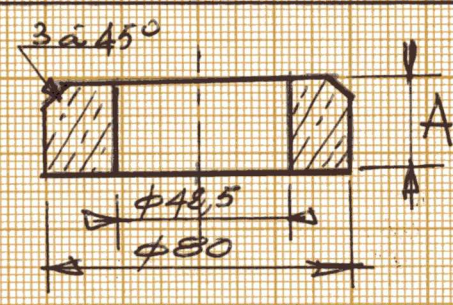

(A)

Acier nuance C35 (XC38) ou C40 (XC48) Q: 2 Pièces

Polyamide 6 (B)
PA6-NOIR
Q: 2 Pièces

(C)
PA6
Q: 5

Q: 2 avec A = 6
1 avec A = 25

(D)
PA6

PIECES ACIER et PA6
Pour cisaille "HOTZ"

N° 11.03.2021 - Reper. A.B.C.D.