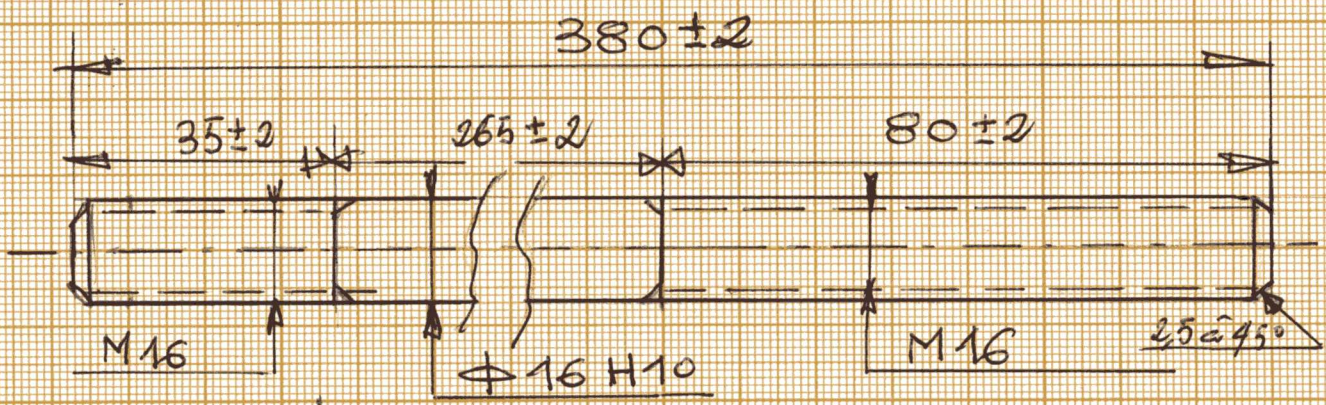

(A)

Acier nuance C35 (XC38) ou C40 (XC48) Q: 2 Pièces

Polyamide 6 (B)
PA6-NOIR
Q: 2 Pièces

(C)
PA6
Q: 5

Q: 2 avec A = 6
1 avec A = 25

(D)
PA6

PIECES ACIER et PA6
Pour cisaille "HOTZ"

N° 11.03.2021 - Reper. A.B.C.D.