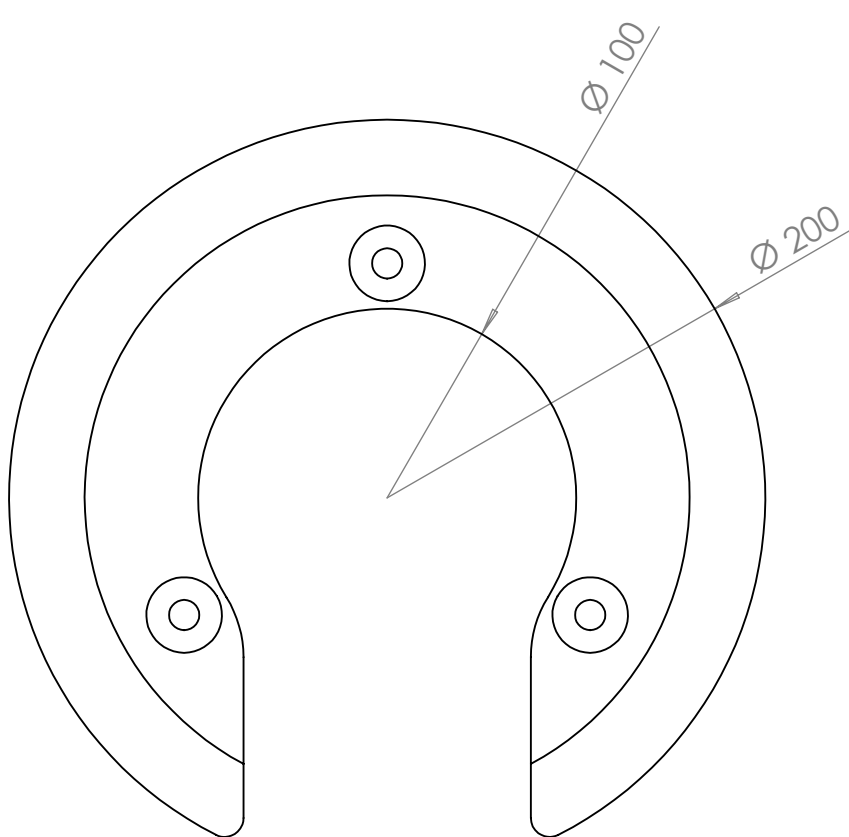

B

A

D

C

B

A

X 3

SAUF INDICATION CONTRAIRE: LES COTES SONT EN MILLIMETRES ETAT DE SURFACE: TOLERANCES: LINEAIRES: ANGULAIRES:				FINITION:		CASSER LES ANGES VIFS		NE PAS CHANGER L'ECELLE		REVISION			
						TITRE:							
AUTEUR													
VERIF.													
APPR.													
FAB.													
QUAL.						MATERIAU:				No. DE PLAN		A4	
						MASSE:				ECHELLE:1:5		FEUILLE 1 SUR 1	
						base_bas							