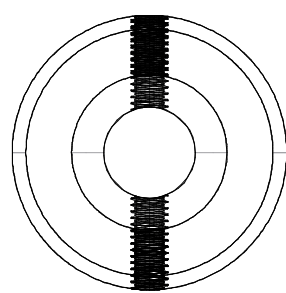

Coupleur rigide  
 Ø17x10mm  
 4 x M4 180,00°

Acier doux