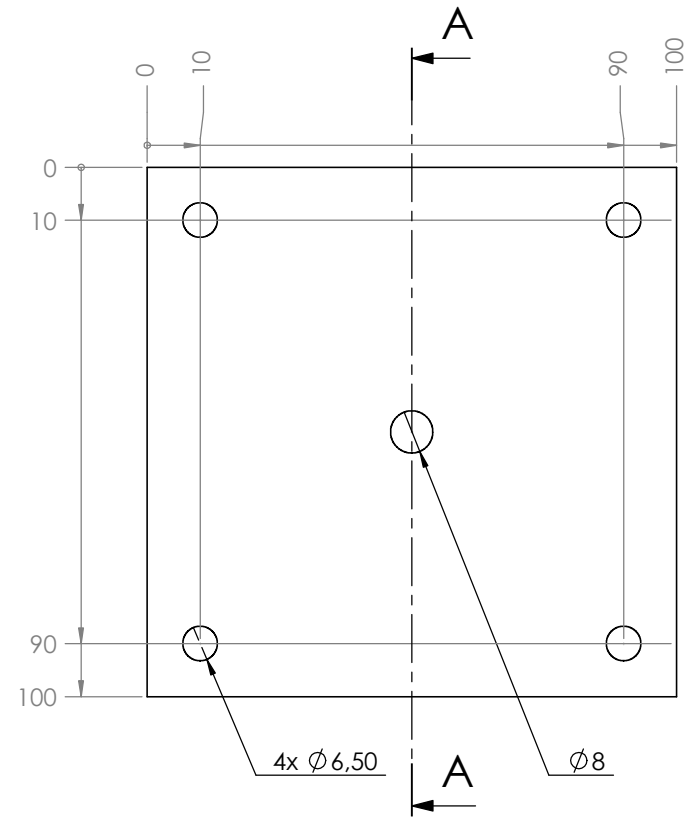

A-A

<p>A3 Echelle 1:1 Tol Gén: +/-0.2</p>	<p>Matière: ALUMINIUM (nuance peu importante)</p>	<p>Quantité: 1</p>
	<p>Observation: -</p>	<p>14/12/2020</p>
<p>Désignation: ARL-PC-ZOLA-03-couvercle</p>		