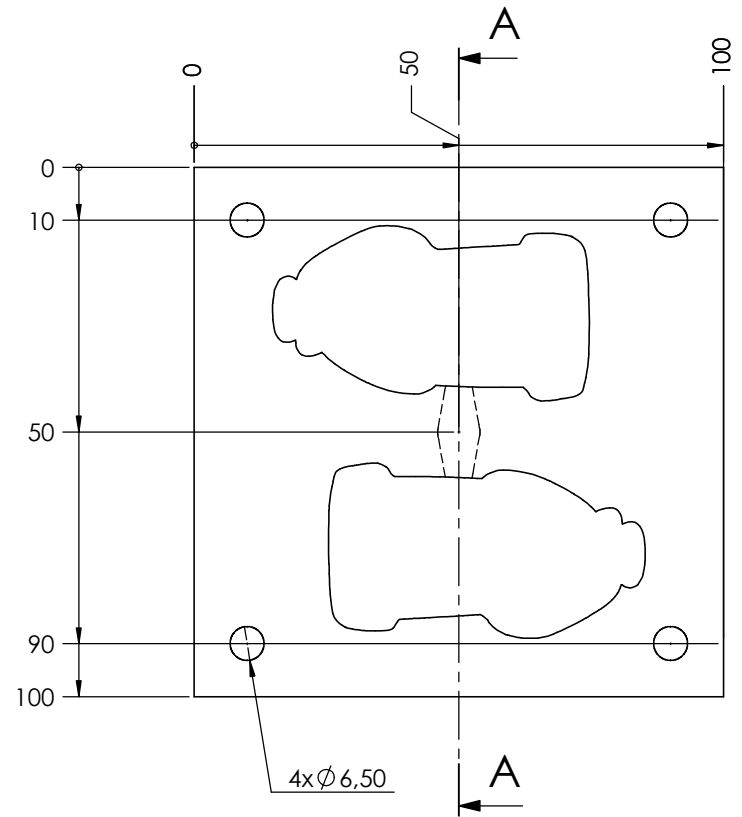

A-A

A3 Echelle 1:1 Tol Gén: +/-0.2	Matière: ALUMINIUM (nuance peu importante)	Quantité: 1
	Observation: -	14/12/2020
Désignation: ARL-PC-ZOLA-02-empreinte		