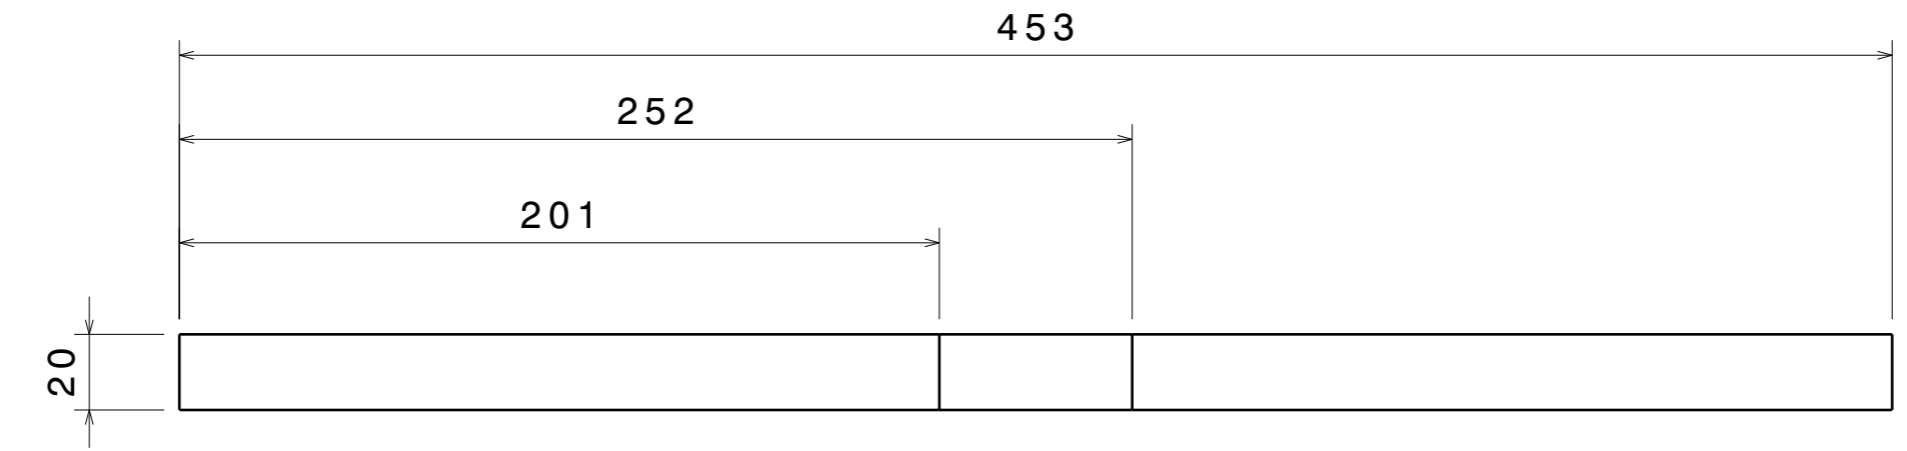

H G F E D C B A

Vue de face
Echelle : 1:2

Vue de dessus
Echelle : 1:2

Vue isométrique
Echelle : 1:2

DESIGNED BY: flof5	Transversal 1		I	-
DATE: 09/12/2020			H	-
Matériau Peuplier			G	-
DATE: XXX	Projet		F	-
SIZE A3			E	-
SCALE 1:1	Quantité : x2	DRAWING NUMBER Tolérance plus ou moins 0,5mm	D	-
		SHEET 1/1	C	-
This drawing is our property; it can't be reproduced or communicated without our written agreement.			B	-
			A	-