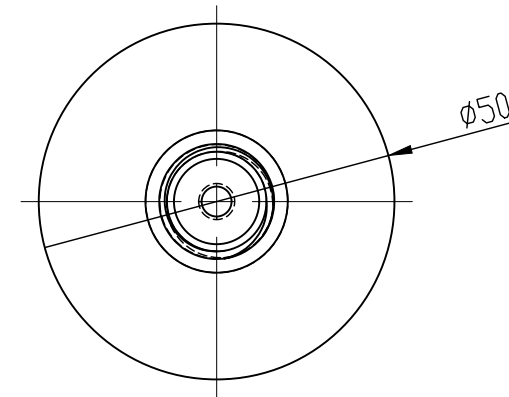

Qté. 3  
Matière: Aluminium

VUE DE FACE  
Ech.1/1

VUE DE GAUCHE  
Ech.1/1

Filetage M16  
Filetage M5