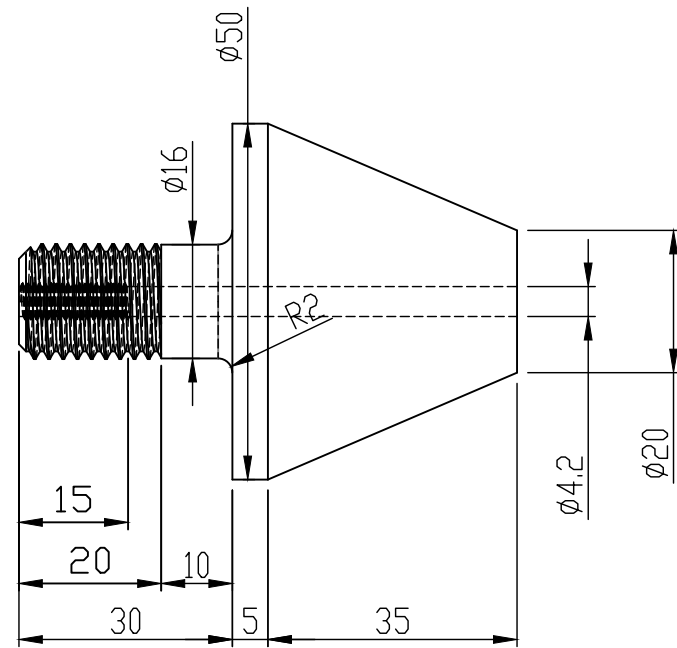

Qté. 3  
Matière: Aluminium

VUE DE FACE  
Ech.1/1

VUE DE GAUCHE  
Ech.1/1

Filetage M16  
Filetage M5