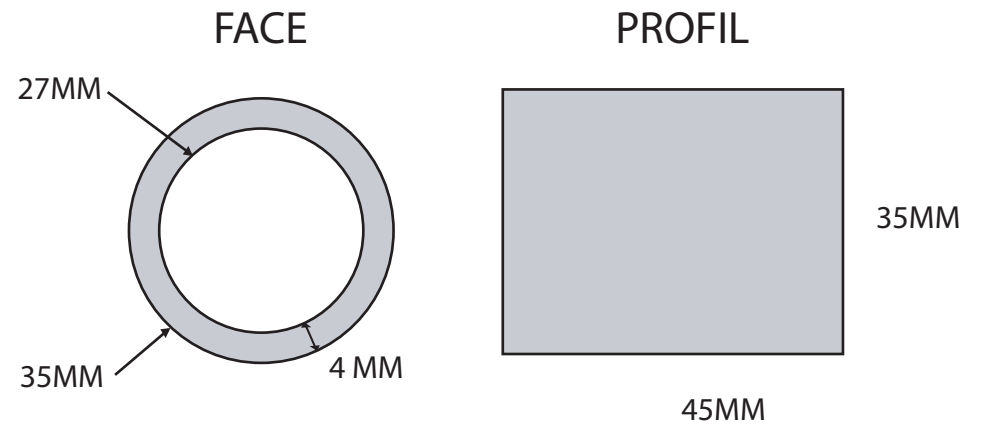

RONDELLE ACIER 4 MM EPAISSEUR
DIAMETRE INTERIEUR 27MM
DIAMETRE EXTERIEUR 100MM

2 EXEMPLAIRE

MANCHON ACIER 6,5 MM EPAISSEUR
LONGEUR 42MM
DIAMETRE INTERIEUR 27MM
DIAMETRE EXTERIEUR 40MM

1 EXEMPLAIRE

MANCHON ACIER 4MM EPAISSEUR
LONGEUR 45MM
DIAMETRE INTERIEUR 27MM
DIAMETRE EXTERIEUR 35MM