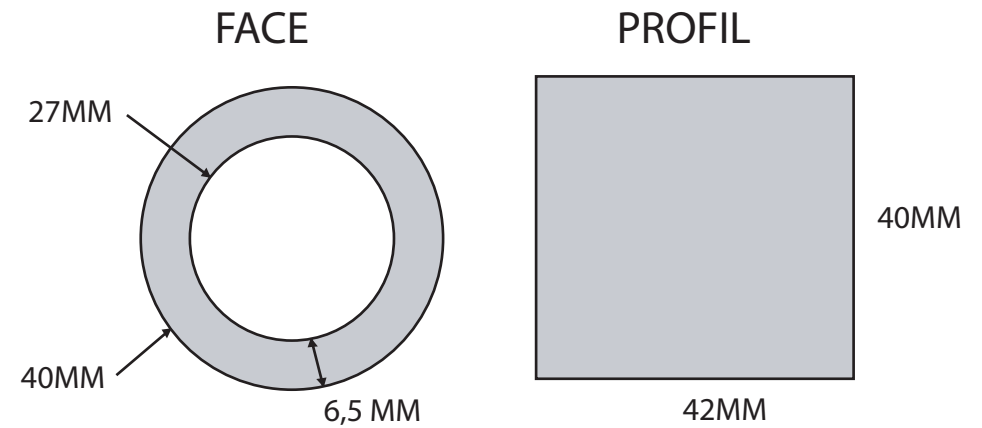

RONDELLE ACIER 4 MM EPAISSEUR
DIAMETRE INTERIEUR 27MM
DIAMETRE EXTERIEUR 100MM

2 EXEMPLAIRE

MANCHON ACIER 6,5 MM EPAISSEUR
LONGEUR 42MM
DIAMETRE INTERIEUR 27MM
DIAMETRE EXTERIEUR 40MM

1 EXEMPLAIRE

MANCHON ACIER 4MM EPAISSEUR
LONGEUR 45MM
DIAMETRE INTERIEUR 27MM
DIAMETRE EXTERIEUR 35MM