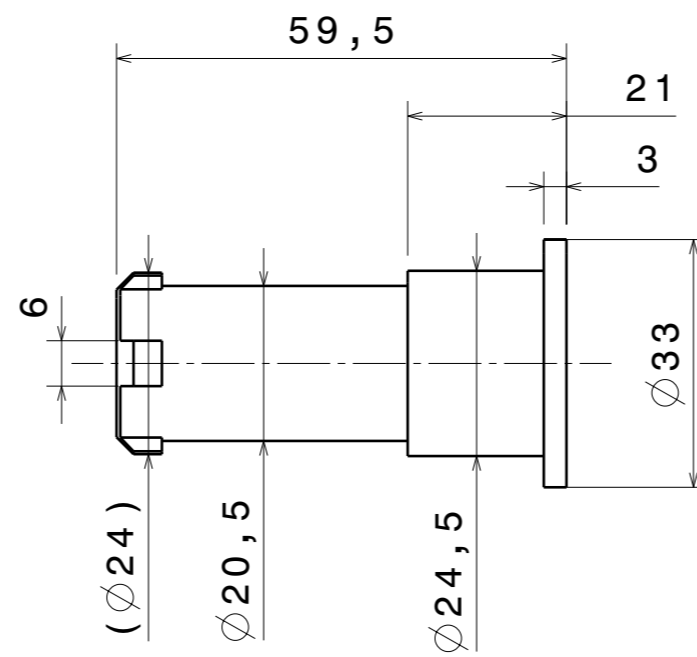

MATIERE ET CARACTERISTIQUES : ALUMINIUM

MATERIAL AND FEATURES: -

Détail C
Echelle : 2:1