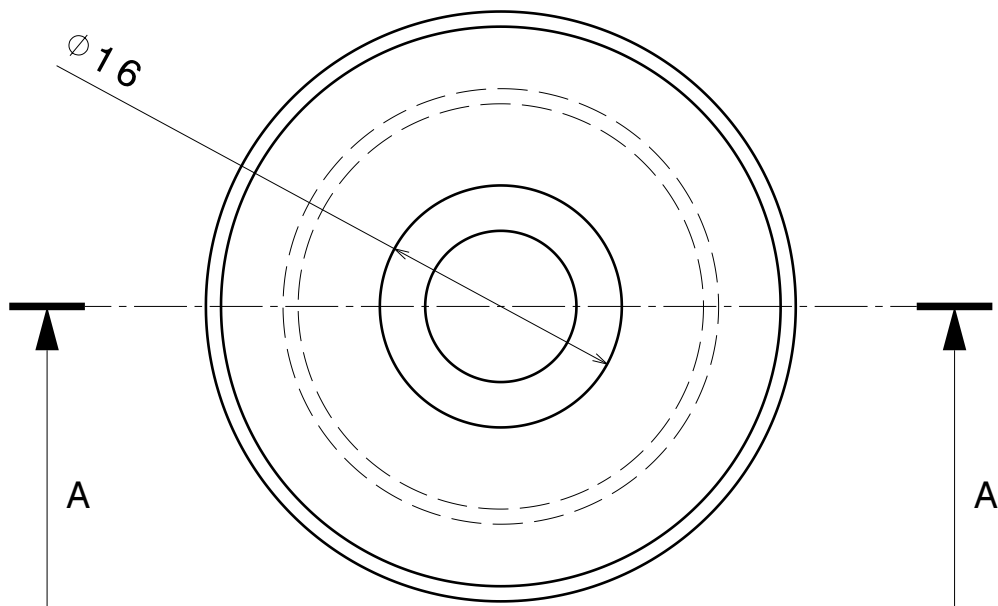

Vue isométrique
Echelle : 1:1

**ENTRETOISE
ALUMINIUM EPAULEE
TROU FRAISE**