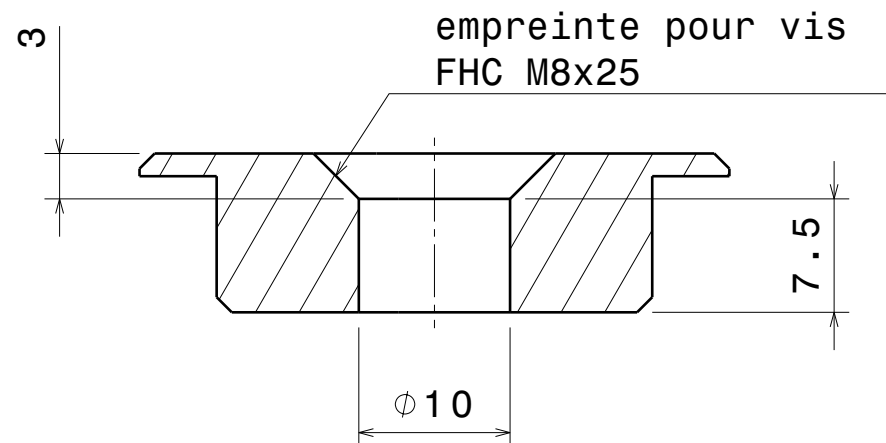

Vue isométrique
Echelle : 1:1

**ENTRETOISE
ALUMINIUM EPAULEE
TROU FRAISE**