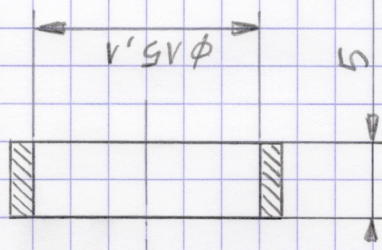

COUPE AXIALE

MATIERE : ACIER MI-DUR

NOMBRE DE PIECES : 2

BAGUE

EHELLE : 2