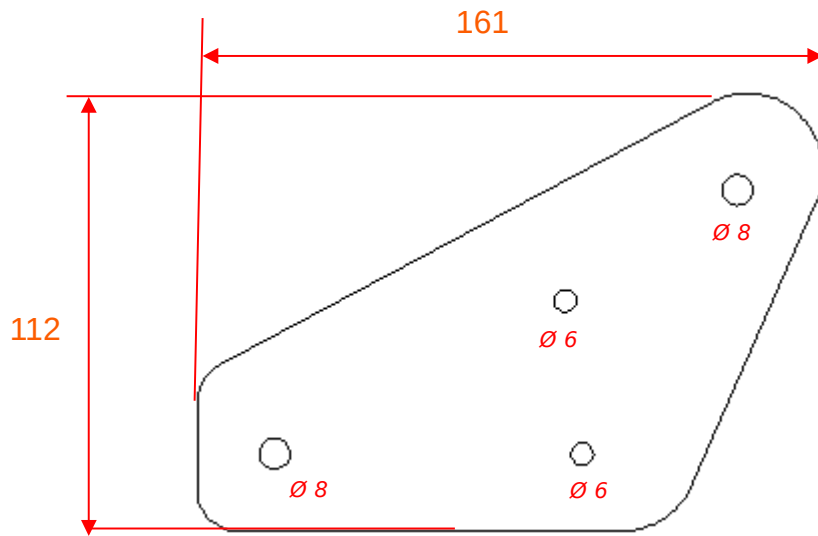

Alu 2017 A - ép. 4 mm

Articulation Haut Siège
(ARTHS 80x40)

Articulation Haut Siège
(ARTHS 60x40)

Les pièces sont disponibles séparément sous forme numérisée (fichier .dxf)