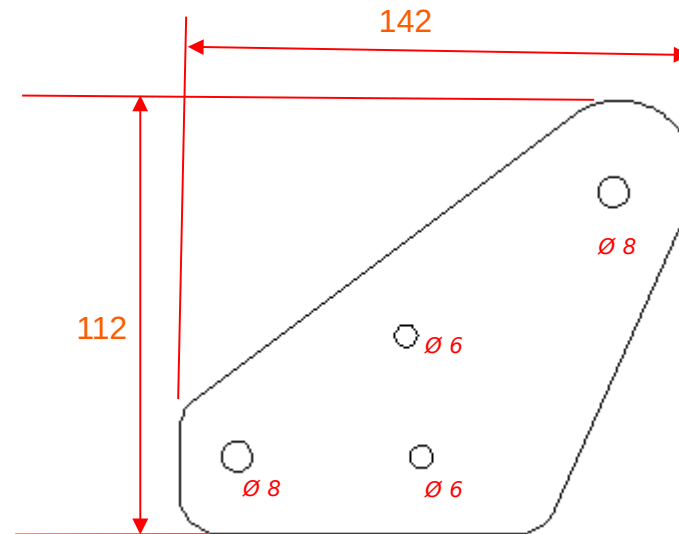

Alu 2017 A - ép. 4 mm

Articulation Haut Siège
(ARTHS 80x40)

Articulation Haut Siège
(ARTHS 60x40)

Les pièces sont disponibles séparément sous forme numérisée (fichier .dxf)