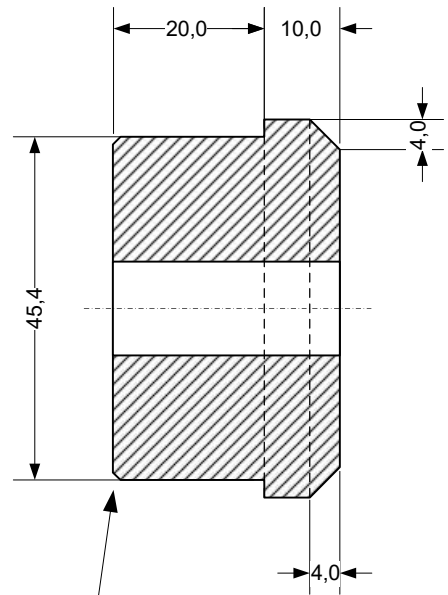

H

H

Matière : acier noir

Quantité : 4 pièces

Tolérances : ± 0,1mm

G

G

F

B

A

A

Coupe AA

Chanfrein 1 x 1

Bouchon carré 455

FRANCE

SIZE