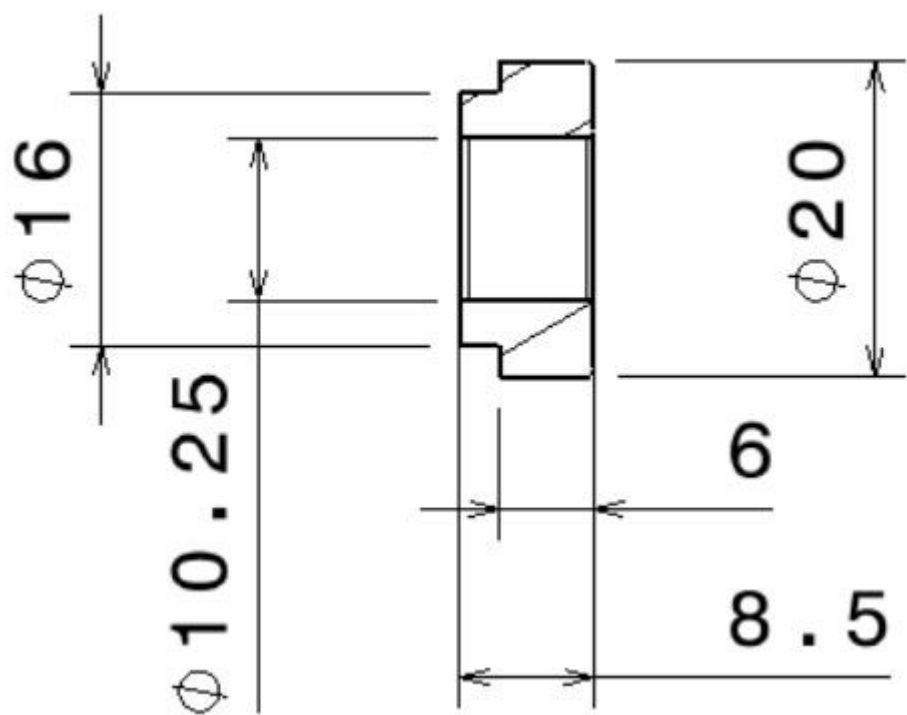

CALE LEVIER 2

Coupe G-G
Rayons 0.5mm