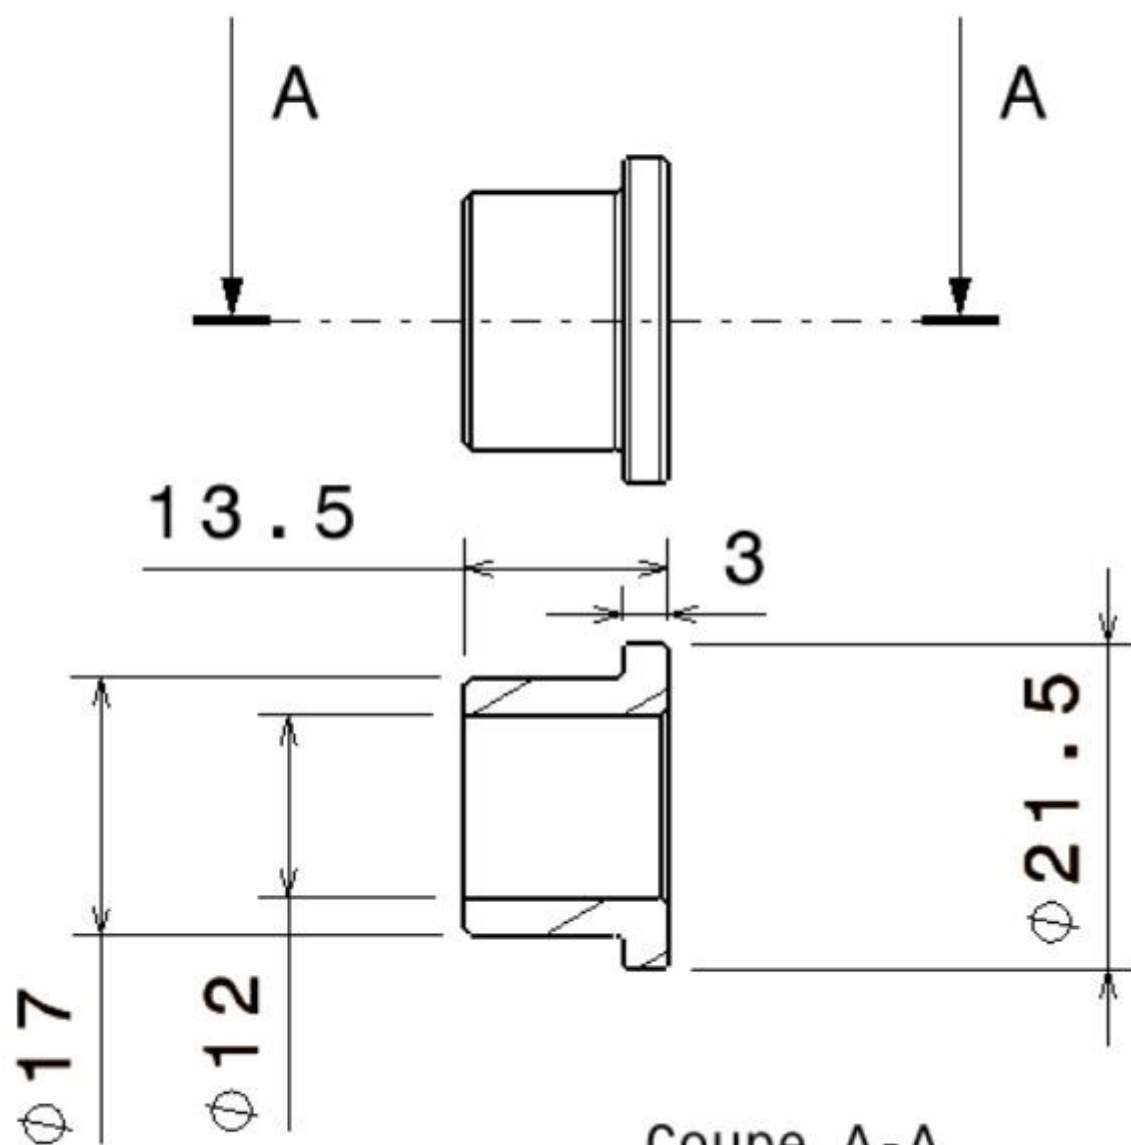

ENTRETOISE

Coupe A-A
Rayons 0.5mm
Chanfreins 0.5mm 45°