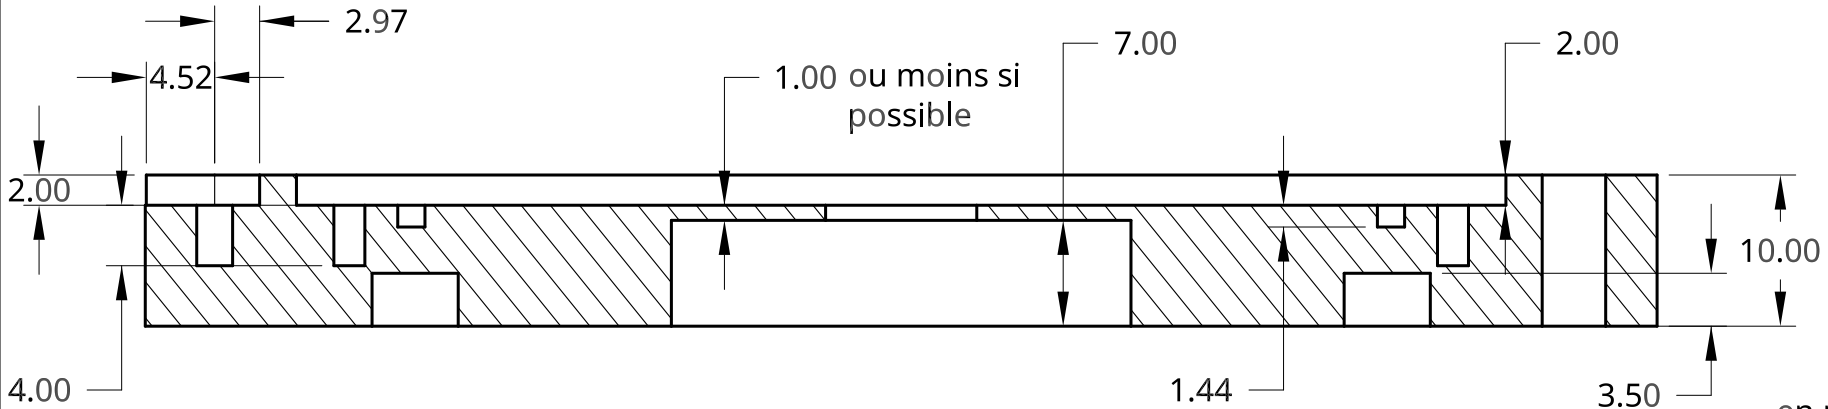

TOP  
vue de dessus

2

A ←

Ø100.00  
Ø80.00  
Ø66.60  
Ø63.00

36.50

Taraudage  
vis m5

A ←

Taraudage  
vis m2.5

1

vue de  
dessous

Ø70.00  
Ø58.60  
Ø30.40  
Ø10.00

44.50

B

B

A

A