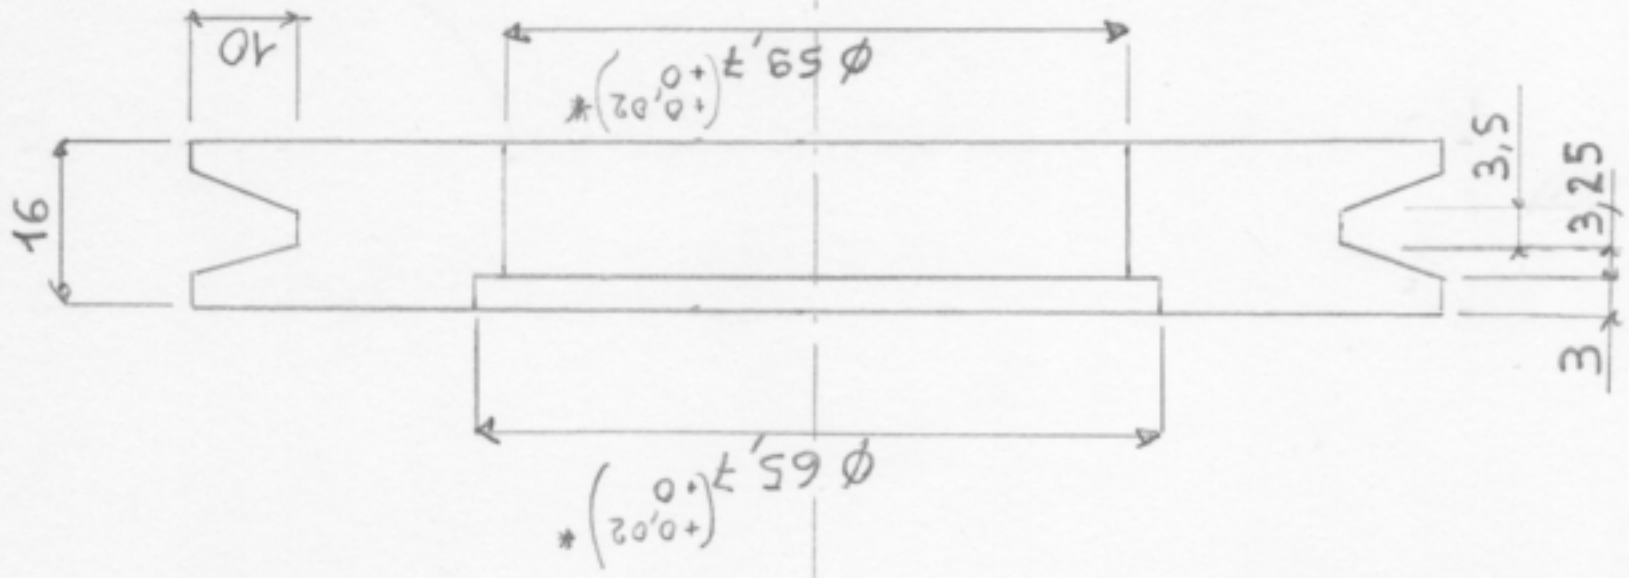

Poutie

Coupe AA

1 pièce

Matière : alu
Tolérance : 0,1 sauf *