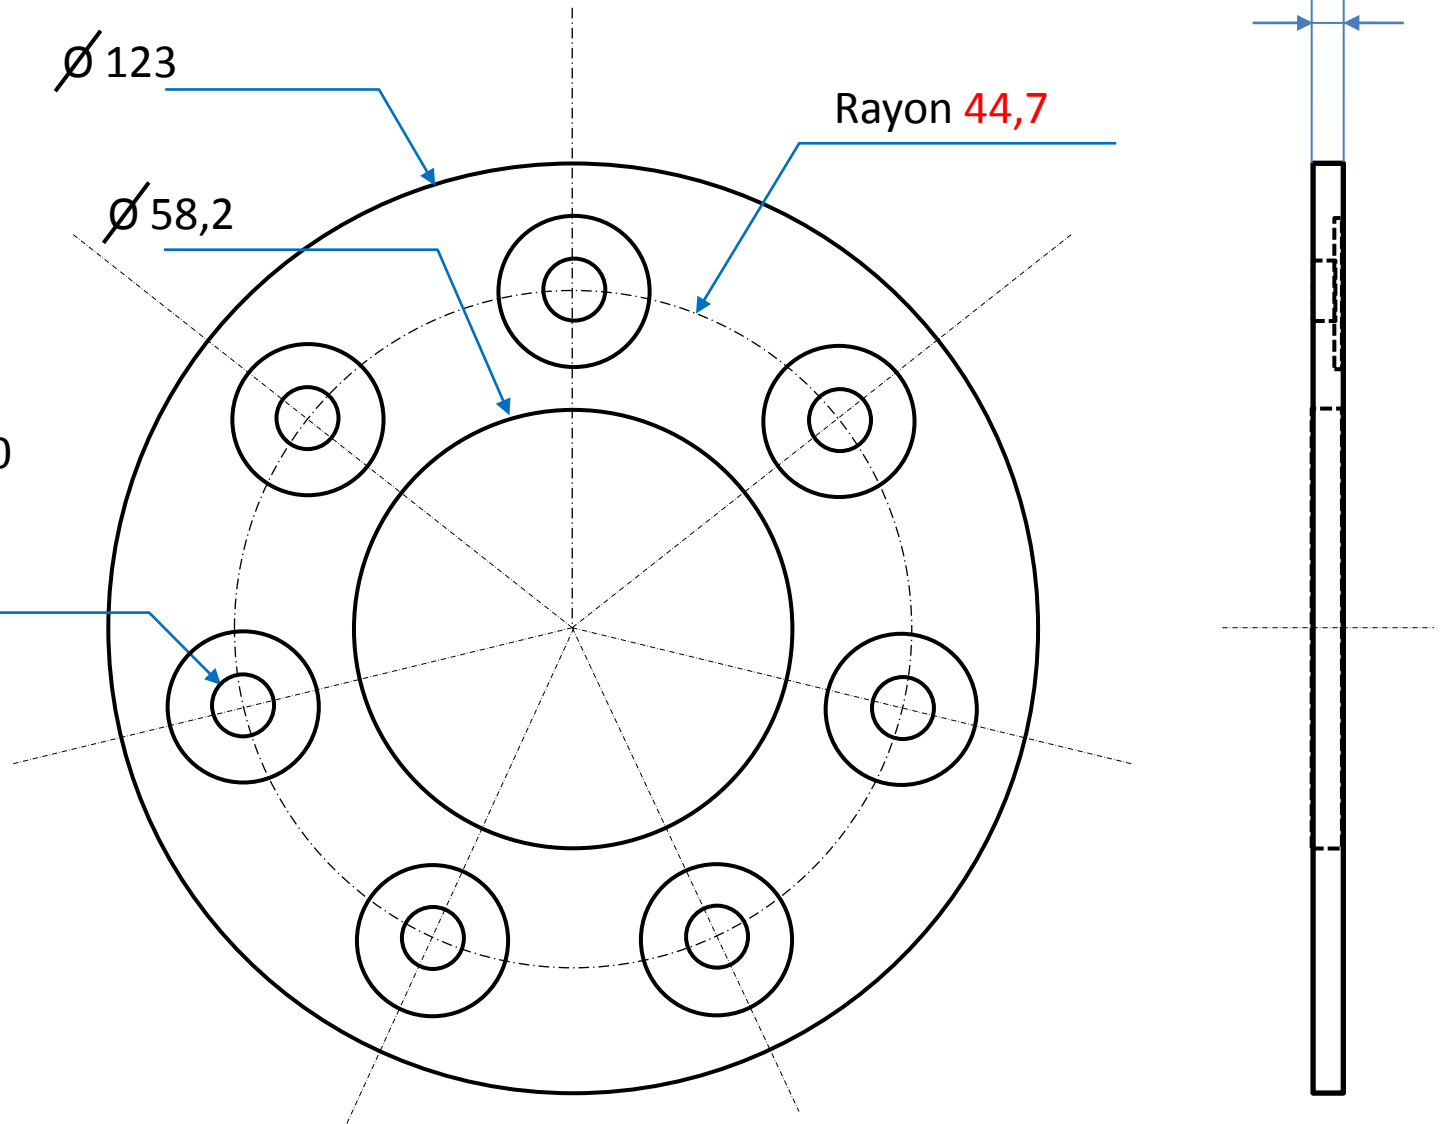

Flasque Alu

Version 2

Quantité : 1

7 trous
 $\varnothing 8,2$ lamé $\varnothing 20$
Profondeur 1
Equidistants

$\varnothing 123$

$\varnothing 58,2$

Rayon **44,7**

4

mm Ech 1/1