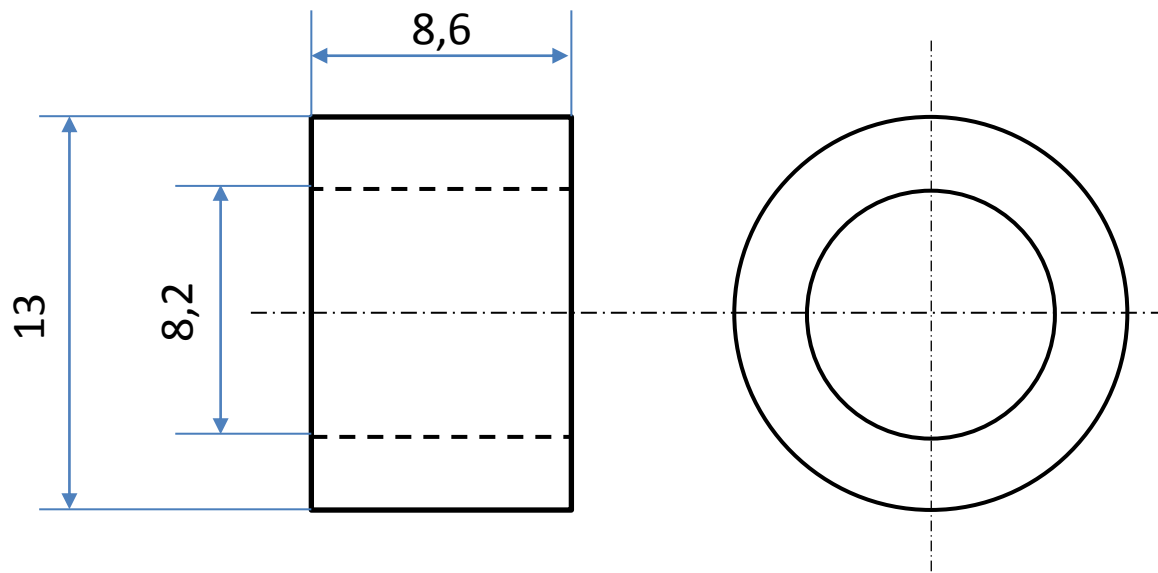

Entretoises Acier

Quantité : 14

mm Ech 4/1