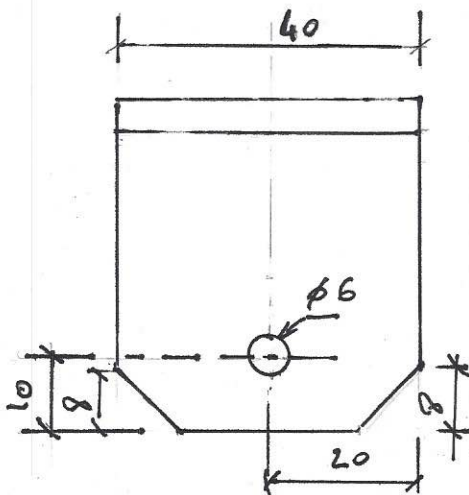

CORNIERE L 70x70x7 IDEALEMENT INOX, SINON ACIER GALVA, SINON ACIER NOIR
FERRÉE SUR UNE EXTREMITÉ PAR UN LAT DE PERE NATIERE ET SOUDE
ET PERCÉ D'UNE LUMIERE

QUANTITE : 2

EHELLE : 1/1

CORNIERE L 40x40x4 IDEALEMENT INOX, SINON ACIER
GALVA, SINON ACIER NOIR

QUANTITE : 2

ECHELLE : 1/1