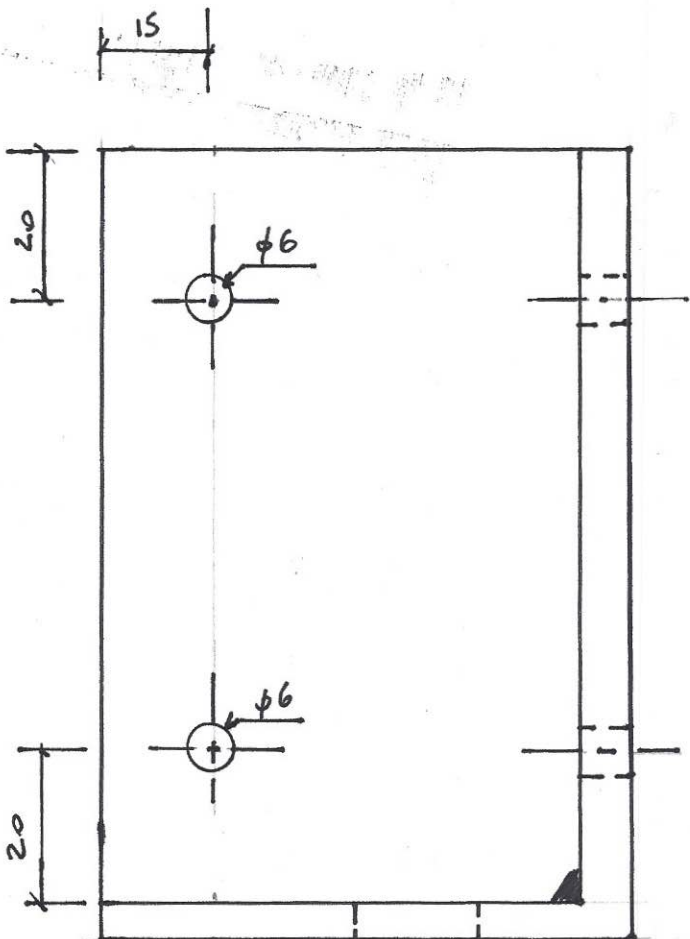

CORNIERE L 70x70x7 IDEALEMENT INOX, SINON ACIER GALVA, SINON ACIER NOIR
FERRÉE SUR UNE EXTREMITÉ PAR UN LAT DE PERE NATIERE ET SOUDE
ET PERCÉ D'UNE LUMIERE

QUANTITE : 2

EHELLE : 1/1

CORNIERE L 40x40x4 IDEALEMENT INOX, SINON ACIER
GALVA, SINON ACIER NOIR

QUANTITE : 2

ECHELLE : 1/1