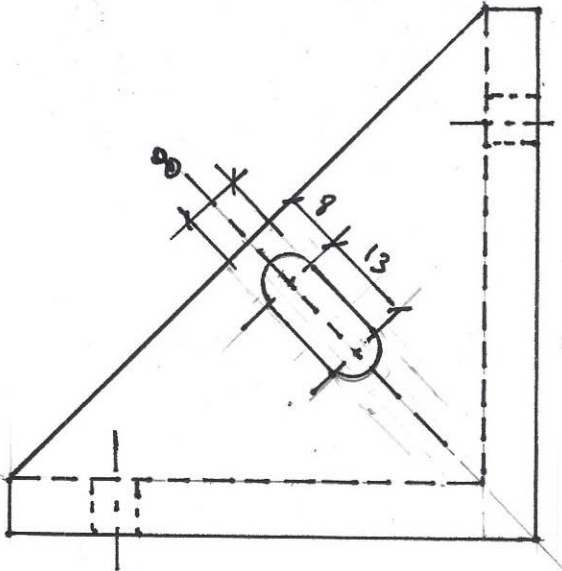

CORNIERE L 70x70x7 IDEALEMENT INOX, SINON ACIER GALVA, SINON ACIER NOIR
FERRÉE SUR UNE EXTREMITÉ PAR UN LAT DE PERE NATIERE ET SOUDE
ET PERCÉ D'UNE LUMIERE

QUANTITE : 2

EHELLE : 1/1

CORNIERE L 40x40x4 IDEALEMENT INOX, SINON ACIER
GALVA, SINON ACIER NOIR

QUANTITE : 2

ECHELLE : 1/1