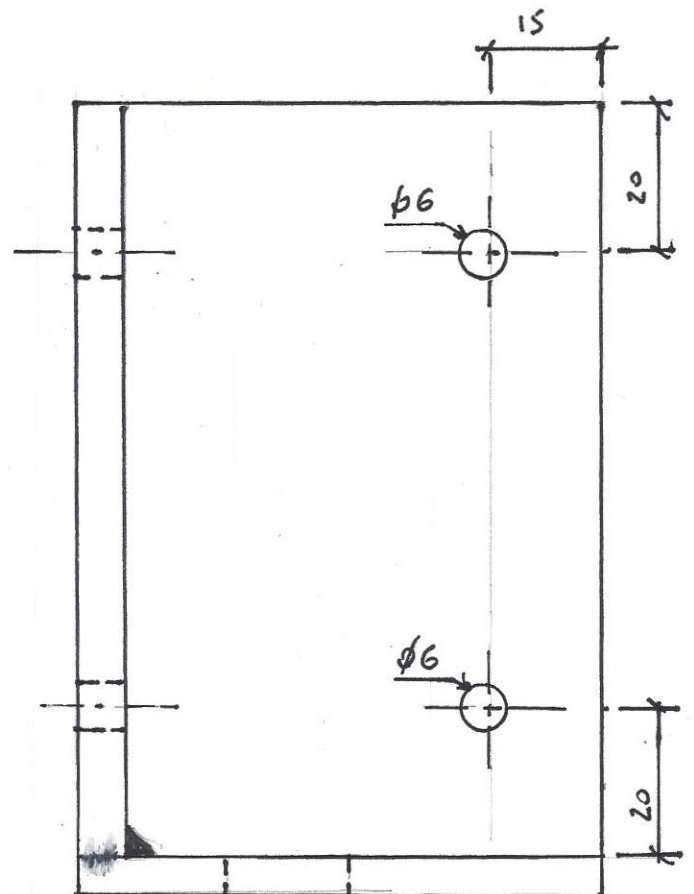

CORNIERE L 70x70x7 IDEALEMENT INOX, SINON ACIER GALVA, SINON ACIER NOIR
FERRÉE SUR UNE EXTREMITÉ PAR UN LAT DE PERE NATIERE ET SOUDE
ET PERCÉ D'UNE LUMIERE

QUANTITE : 2

EHELLE : 1/1

CORNIERE L 40x40x4 IDEALEMENT INOX, SINON ACIER
GALVA, SINON ACIER NOIR

QUANTITE : 2

ECHELLE : 1/1