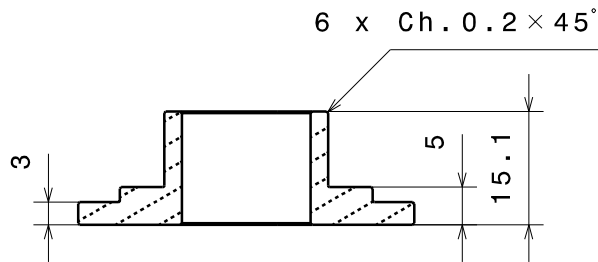

D

C

B

A

Coupe A-A  
Echelle : 1:1

Vue de face  
Echelle : 1:1

Material / Matière	C35 ou XC38		
Treatment / Traitement   ST_1103600	N/A		
Painting / Peinture   ST_1082683	N/A		
General tolerances / Tolérances générales	According to ISO 2768-mK		
Other specification / Autres spécifications	Ra max = 3.2	N/A	N/A

File / Fichier : 71_71110381A.CATDrawing			NATO Code :	
Controller / Vérifié par	Date / Date	Size / Format	This document is the property of Europe and can't be disclosed or reproduced without written authorization.	
		<b>A4</b>		
Drawn by / Dessiné par	Date / Date	Scale / Echelle	Designation of drawing / Désignation du plan <b>INNER BUSH</b>	
<b>SHIL57</b>	<b>03/06/20</b>	<b>1:1</b>		
-	-	-	Part N° / N° pièce <b>71110381A</b>	
Issue / Indice	Modification / Modification	Date / Date	Name / Nom	Drawing N° / N° plan <b>71110381A</b>
			Product name / Nom du produit <b>900SS/97 900MS/00</b>	Page <b>1/1</b> Iss. / Ind <b>a.0</b>