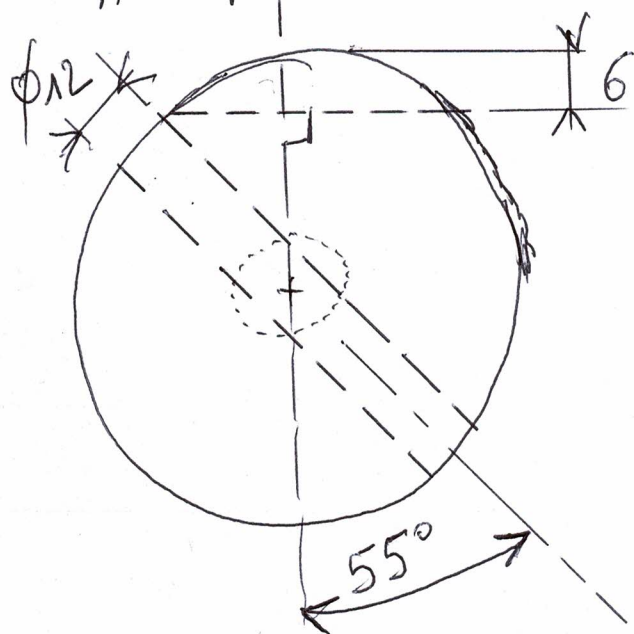

# ARBRETUR BU.627

Acier S 235

Force de traction: 10 - 50 - 250

Coupe AA.