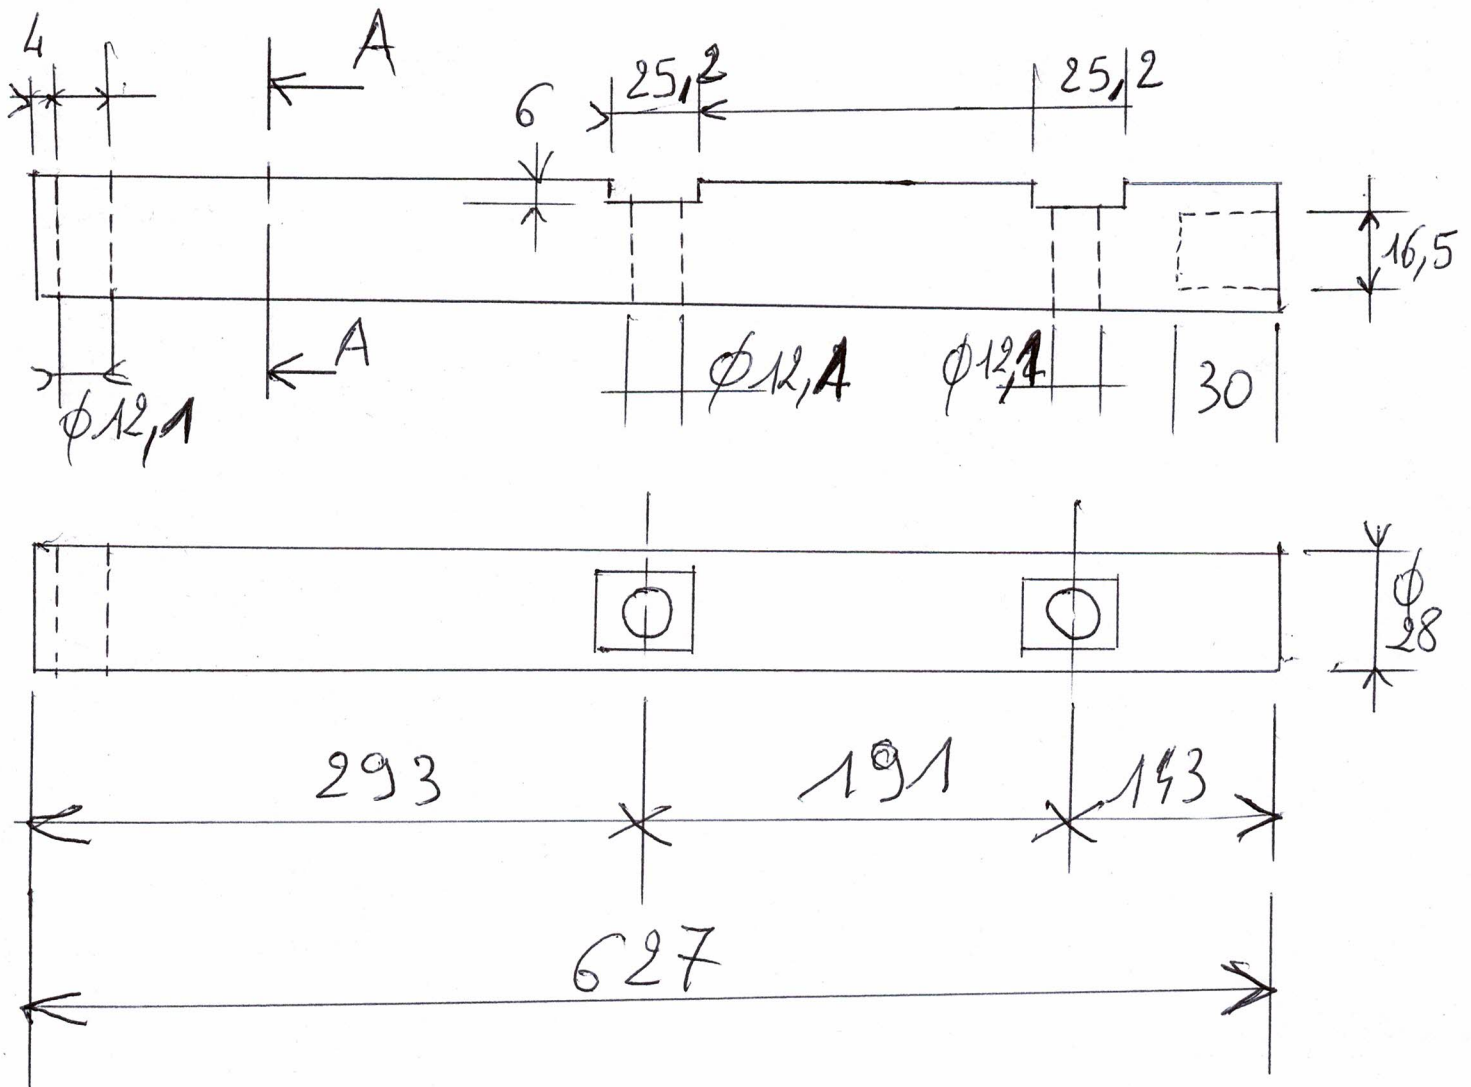

# ARBRETUR BU.627

Acier S 235

Force de traction: 10 - 50 - 250

Coupe AA.