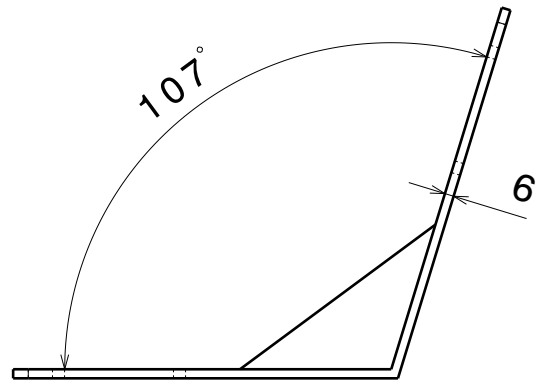

D

C

B

A

4

4

Vue A

3

3

Vue B

2

2

Vue isométrique
Echelle : 1:5

1

1

DESIGNED BY:
Franck

DATE:
13/05/2020

CHECKED BY:
XXX

DATE:
XXX

Equerre 107°

I	-
H	-
G	-
F	-
E	-
D	-
C	-
B	-
A	-

SIZE
A4

SCALE
1:5

WEIGHT (kg)
XXX