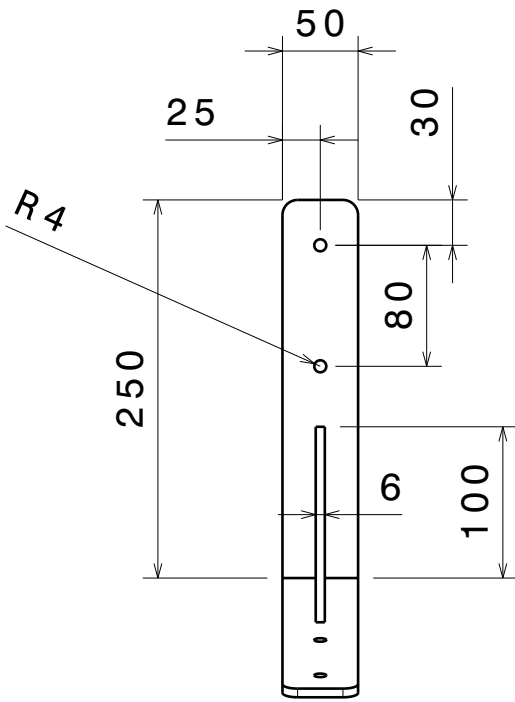

D

C

B

A

4

4

Vue A

3

3

Vue B

2

2

Vue isométrique
Echelle : 1:5

1

1

DESIGNED BY:
Franck

DATE:
13/05/2020

CHECKED BY:
XXX

DATE:
XXX

Equerre 107°

I	-
H	-
G	-
F	-
E	-
D	-
C	-
B	-
A	-

SIZE
A4

SCALE
1:5

WEIGHT (kg)
XXX