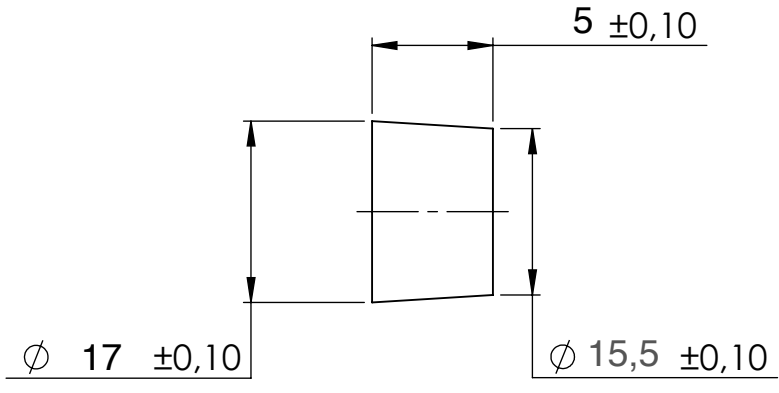

Matière: PEHD 500 NOIR