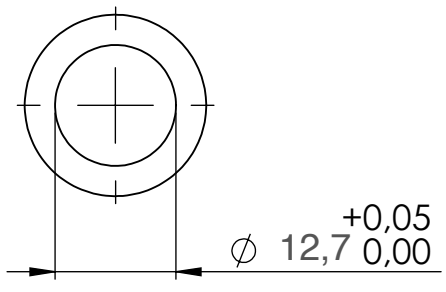

Matière: PEHD 500 NOIR