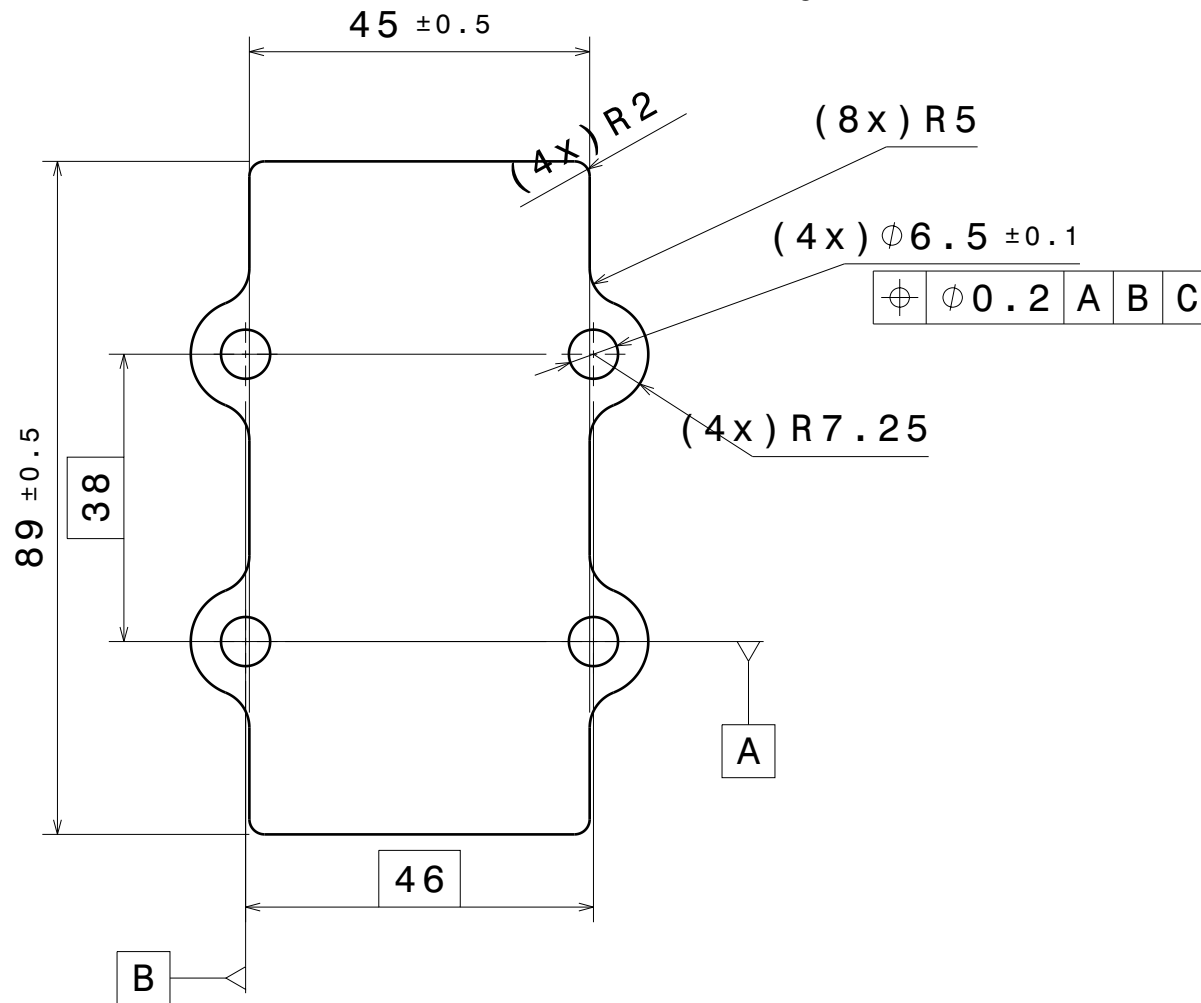

BRIDE ADM X30  
REF: 60-02-02B  
MATERIAU : ACIER  
ECH: 1:1

Vue de gauche  
Echelle : 1:1

Vue de face  
Echelle : 1:1