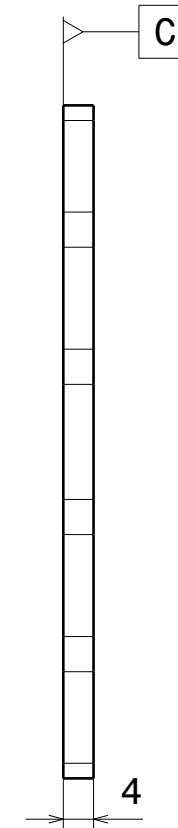

BRIDE ADM X30  
REF: 60-02-02B  
MATERIAU : ACIER  
ECH: 1:1

Vue de gauche  
Echelle : 1:1

Vue de face  
Echelle : 1:1