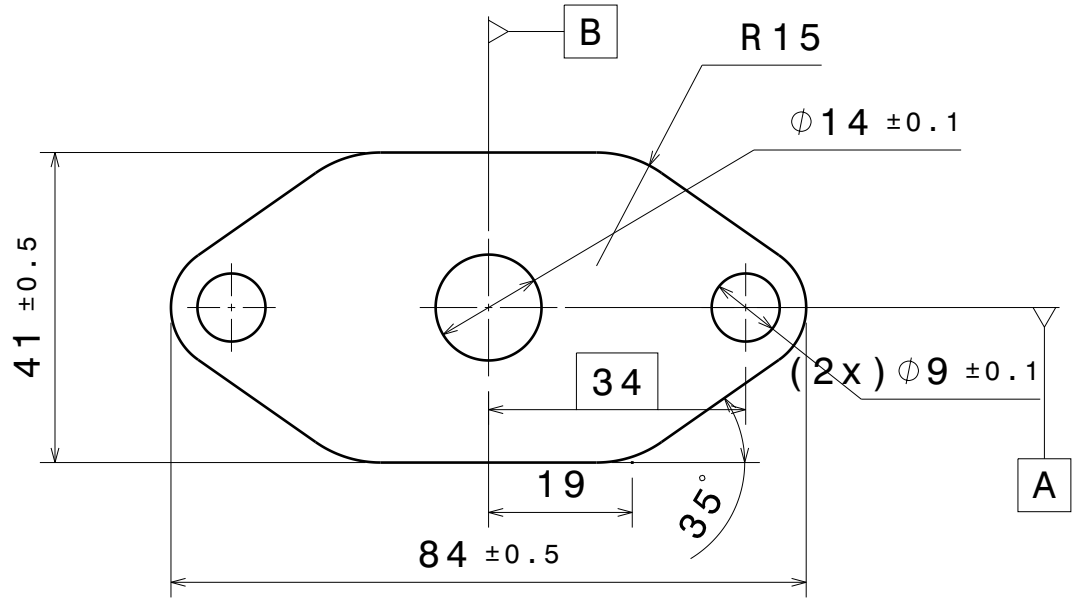

BRIDE ECH TITAN
REF: 60-02-04A
ECH: 1:1

Vue de face
Echelle : 1:1

Vue de gauche
Echelle : 1:1