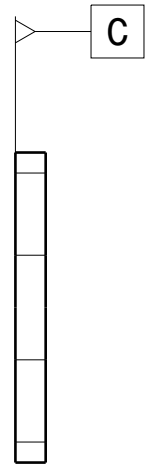

BRIDE ECH TITAN
REF: 60-02-04A
ECH: 1:1

Vue de face
Echelle : 1:1

Vue de gauche
Echelle : 1:1