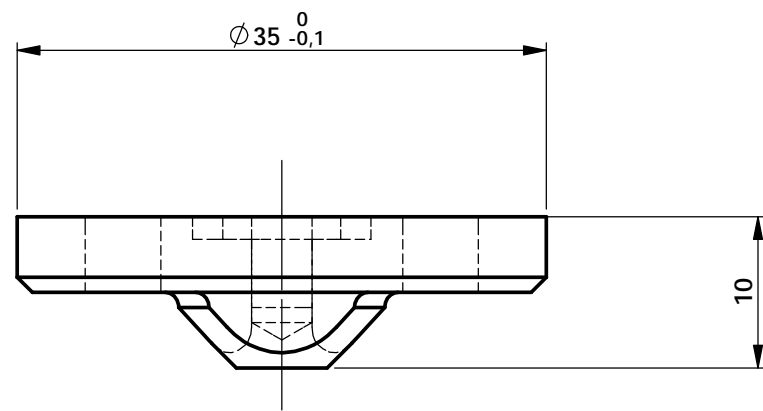

COUPE A-A

Ra 3,2

Remarques :

Matière : AU4G

Trait :

Tolérances
Générales
ISO2768-mK

RONDELLE BUTEE

Date
03/04/2020