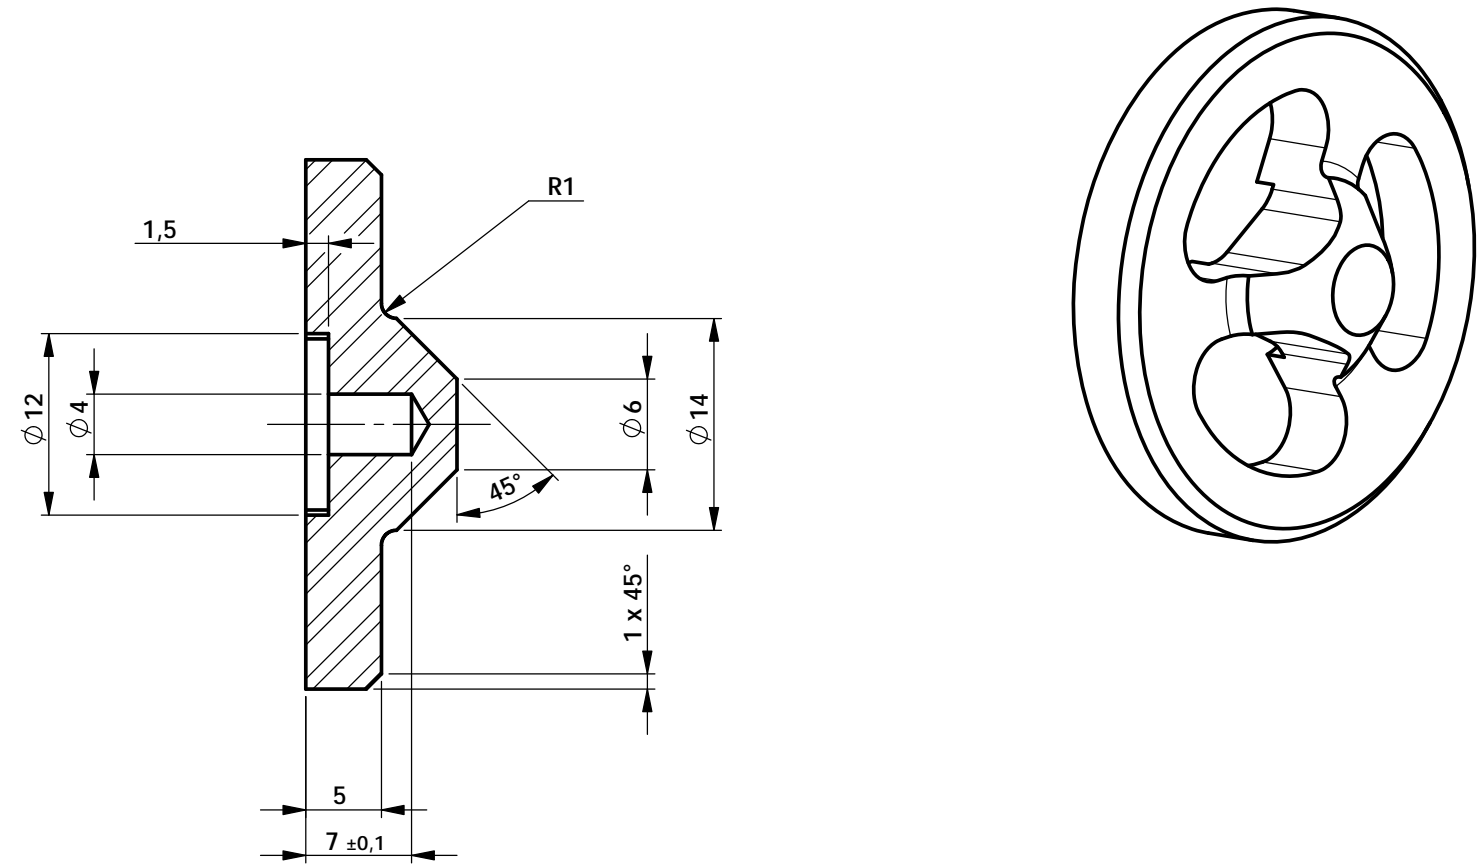

COUPE A-A

Ra 3,2

Remarques :

Matière : AU4G

Trait :

Tolérances
Générales
ISO2768-mK

RONDELLE BUTEE

Date
03/04/2020

Dessiné par : JCB

Ech
2:1

Désignation Modification

2020-015