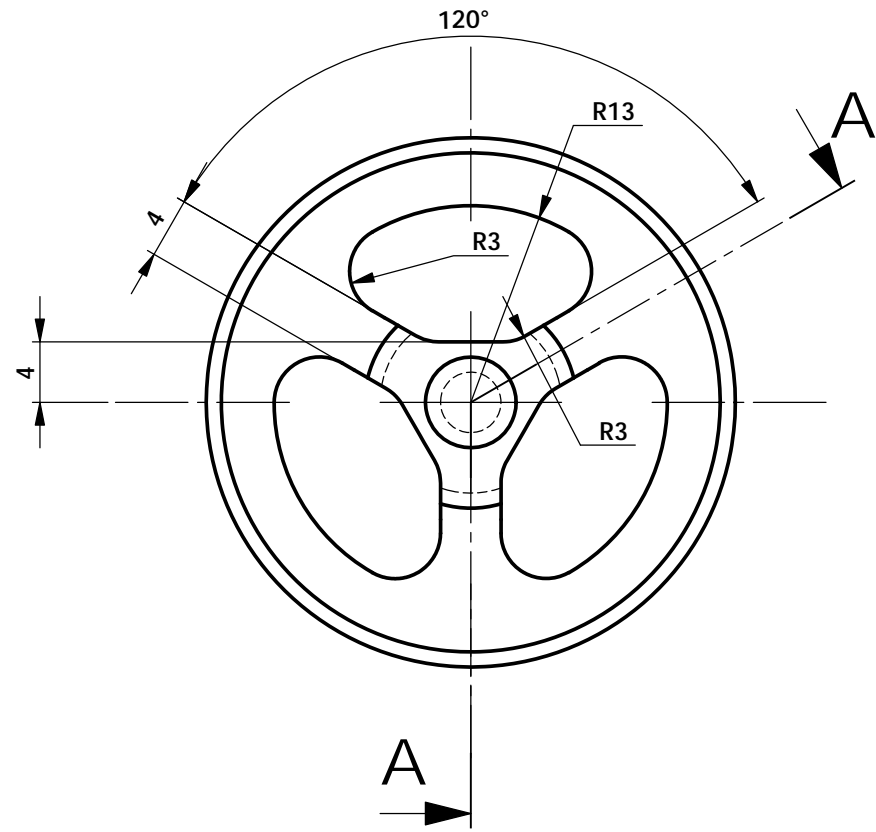

COUPE A-A

Ra 3,2

Remarques :

Matière : AU4G

Trait :

Tolérances
Générales
ISO2768-mK

RONDELLE BUTEE

Date
03/04/2020

Dessiné par : JCB

Ech
2:1

Désignation Modification

2020-015