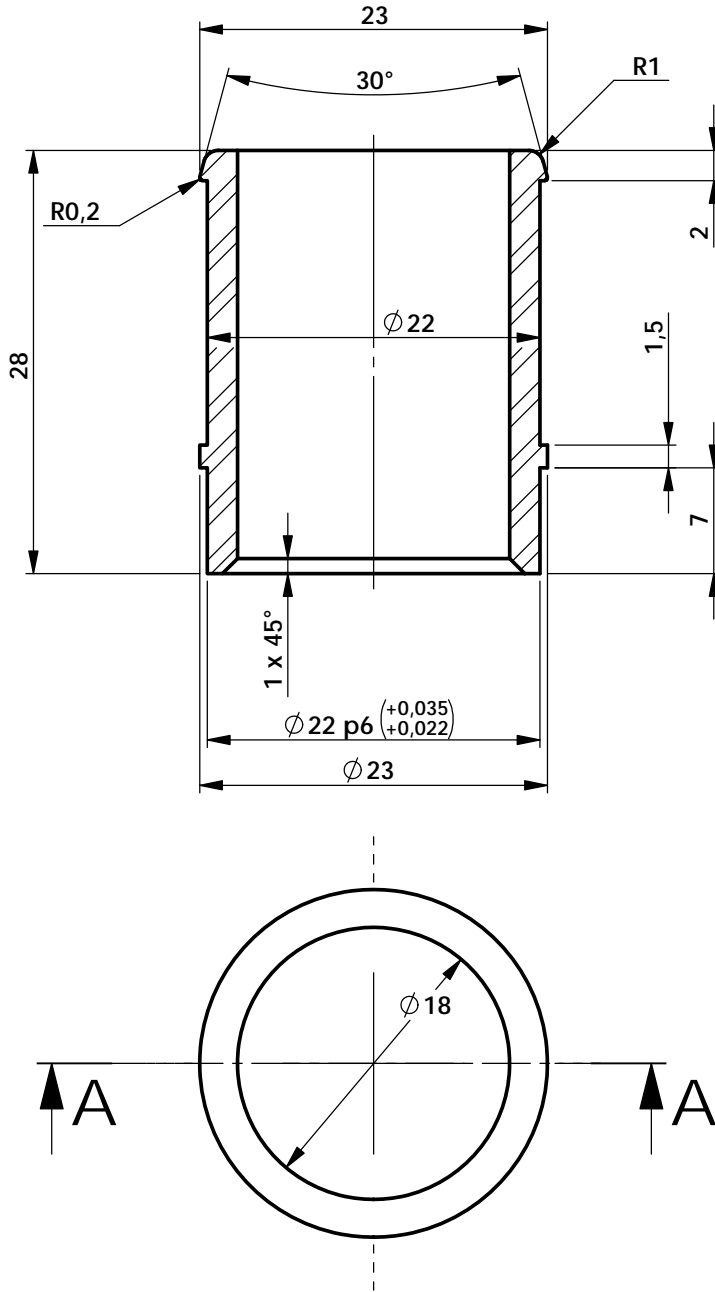

COUPE A-A

Remarques :

Matière : AU4G

Trait :

Tolérances
 Générales
 ISO2768-mK

RACCORD

Date
 10/04/2020

Dessiné par : JCB