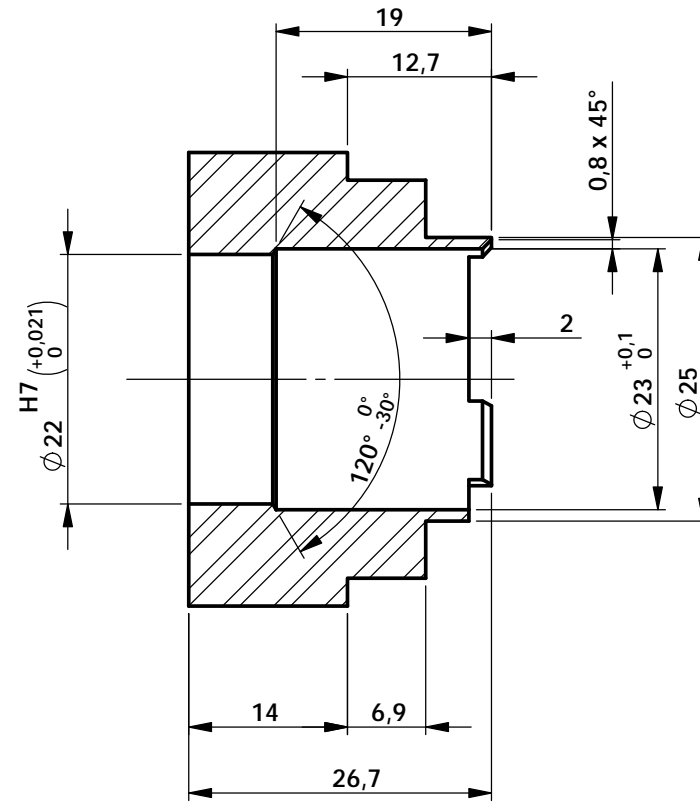

COUPE A-A

Ra 3,2

Remarques :

Matière : AU4G

Trait :

Tolérances
Générales
ISO2768-mK

COUVERCLE V2

Date
10/04/2002