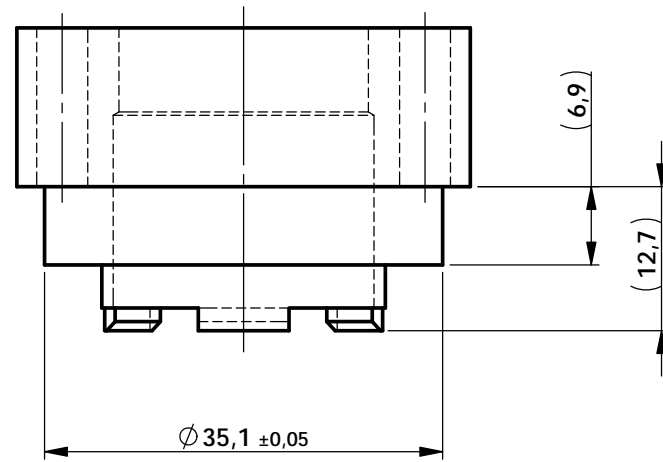

COUPE A-A

Ra 3,2

Remarques :

Matière : AU4G

Trait :

Tolérances
Générales
ISO2768-mK

COUVERCLE V2

Date
10/04/2002