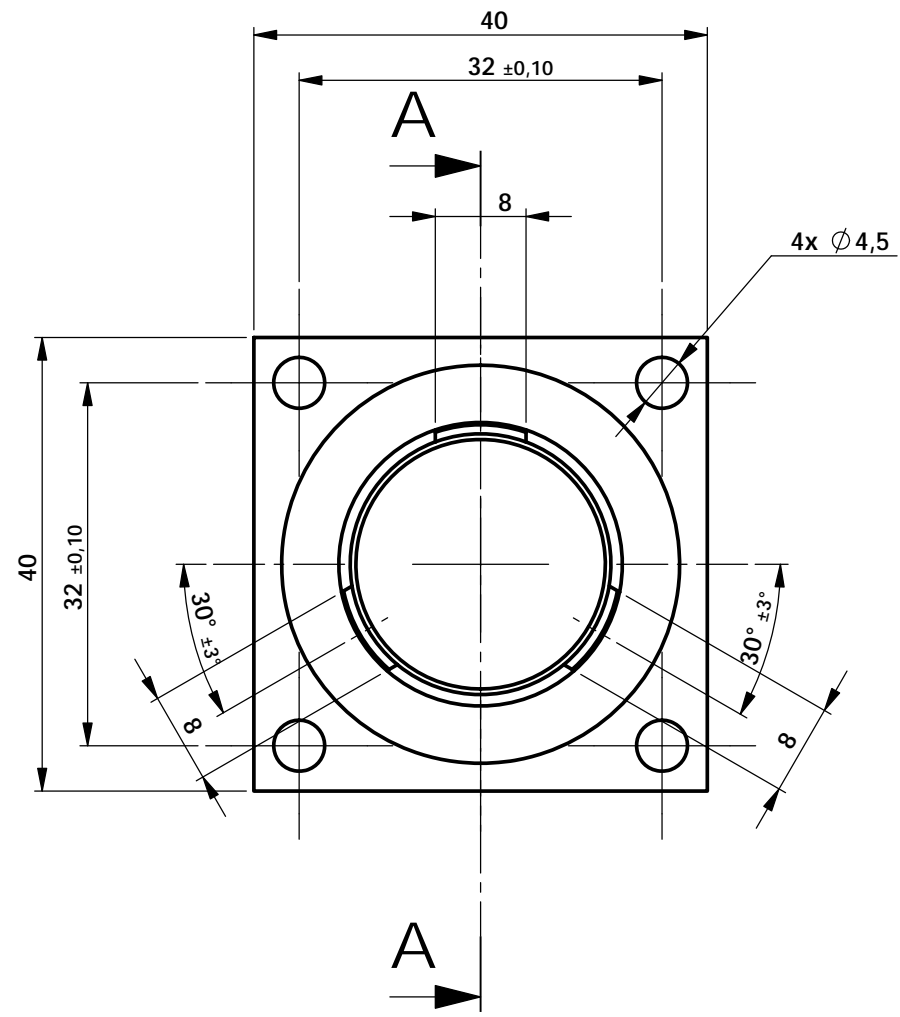

COUPE A-A

Ra 3,2

Remarques :

Matière : AU4G

Trait :

Tolérances
Générales
ISO2768-mK

COUVERCLE V2

Date
10/04/2002