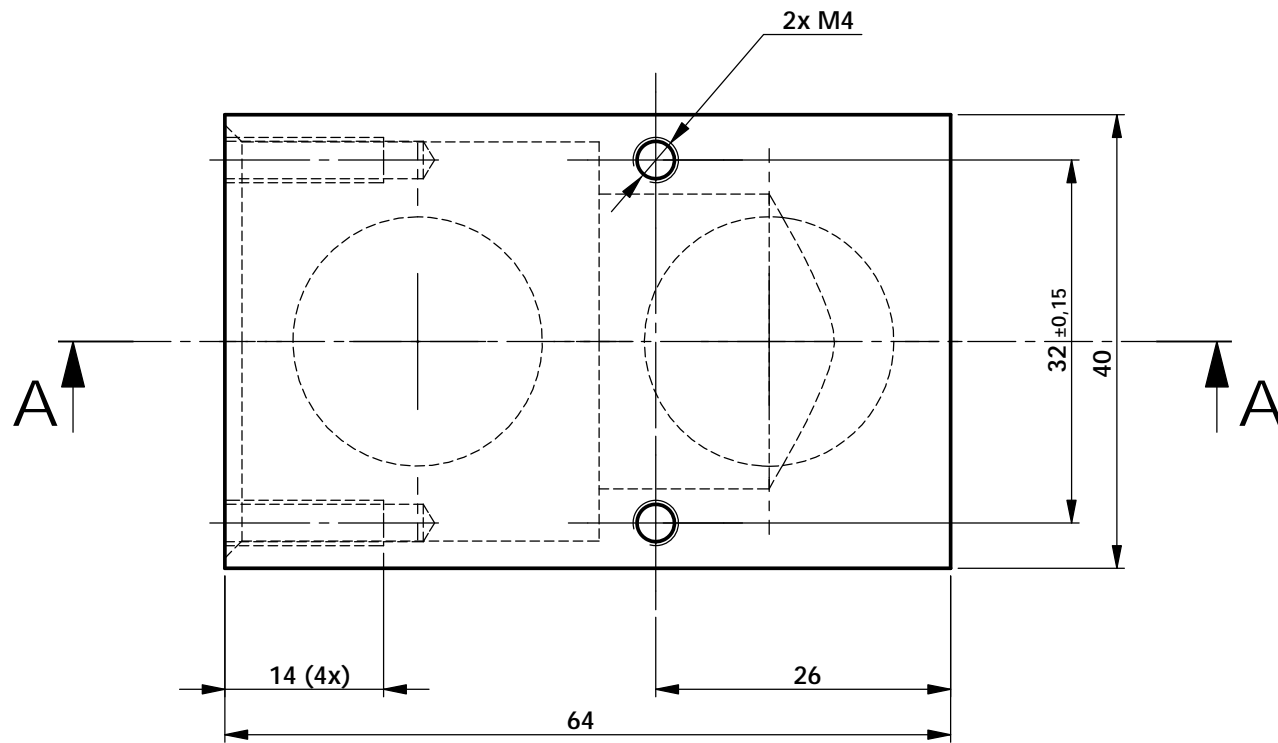

COUPE A-A

Ra 3,2

Remarques :

Matière : AU4G

Trait :

Tolérances
Générales
ISO2768-mK

CORPS COUDE V2

Date
06/04/2020

Dessiné par : JCB

Ech
1.5:1

Désignation Modification

2020-019