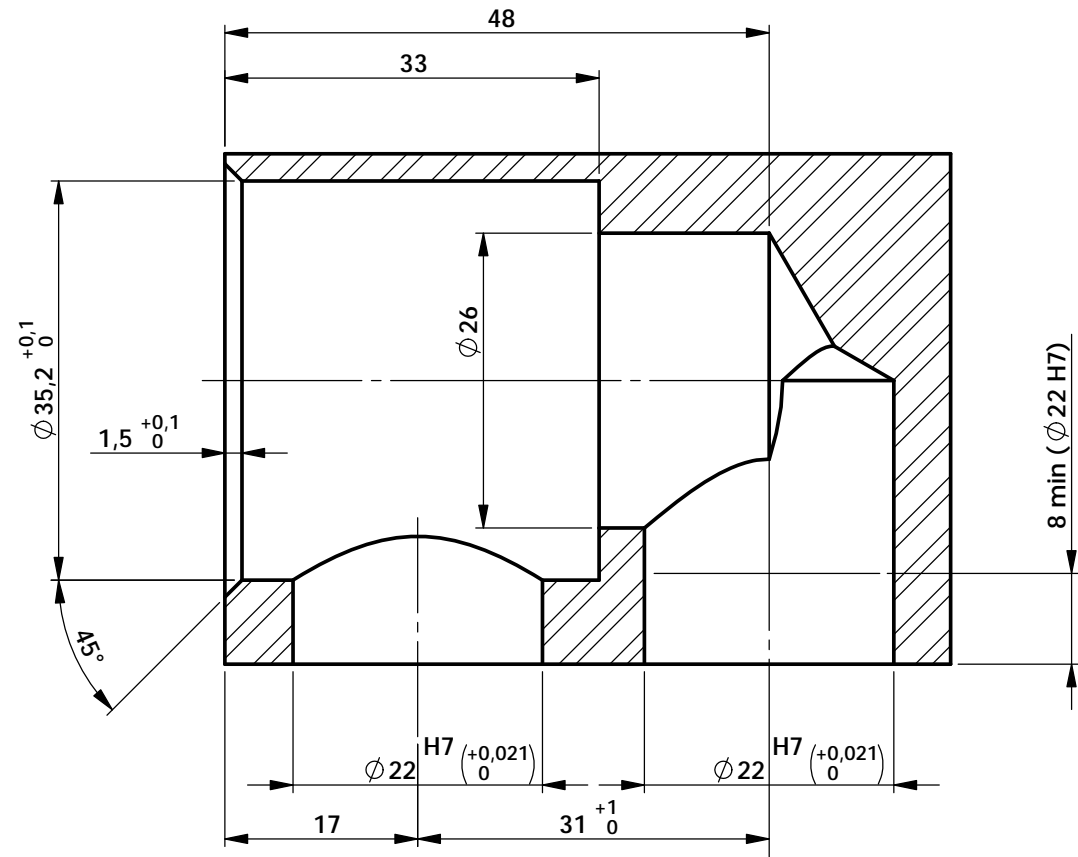

COUPE A-A

Ra 3,2

Remarques :

Matière : AU4G

Trait :

Tolérances
Générales
ISO2768-mK

CORPS COUDE V2

Date
06/04/2020

Dessiné par : JCB

Ech
1.5:1

Désignation Modification

2020-019