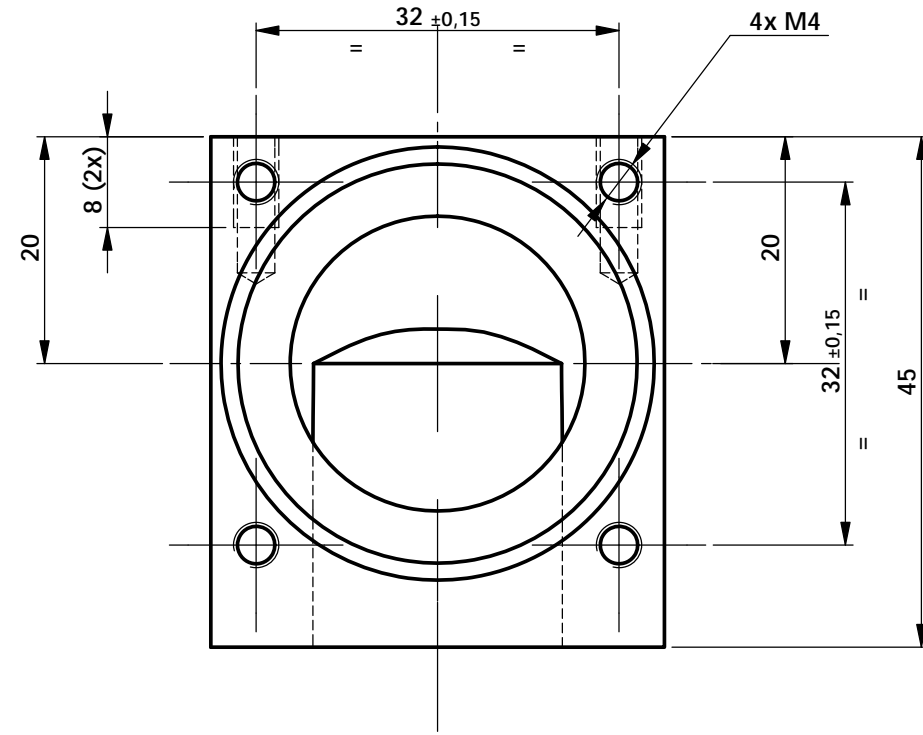

COUPE A-A

Ra 3,2

Remarques :

Matière : AU4G

Trait :

Tolérances
Générales
ISO2768-mK

CORPS COUDE V2

Date
06/04/2020

Dessiné par : JCB

Ech
1.5:1

Désignation Modification

2020-019