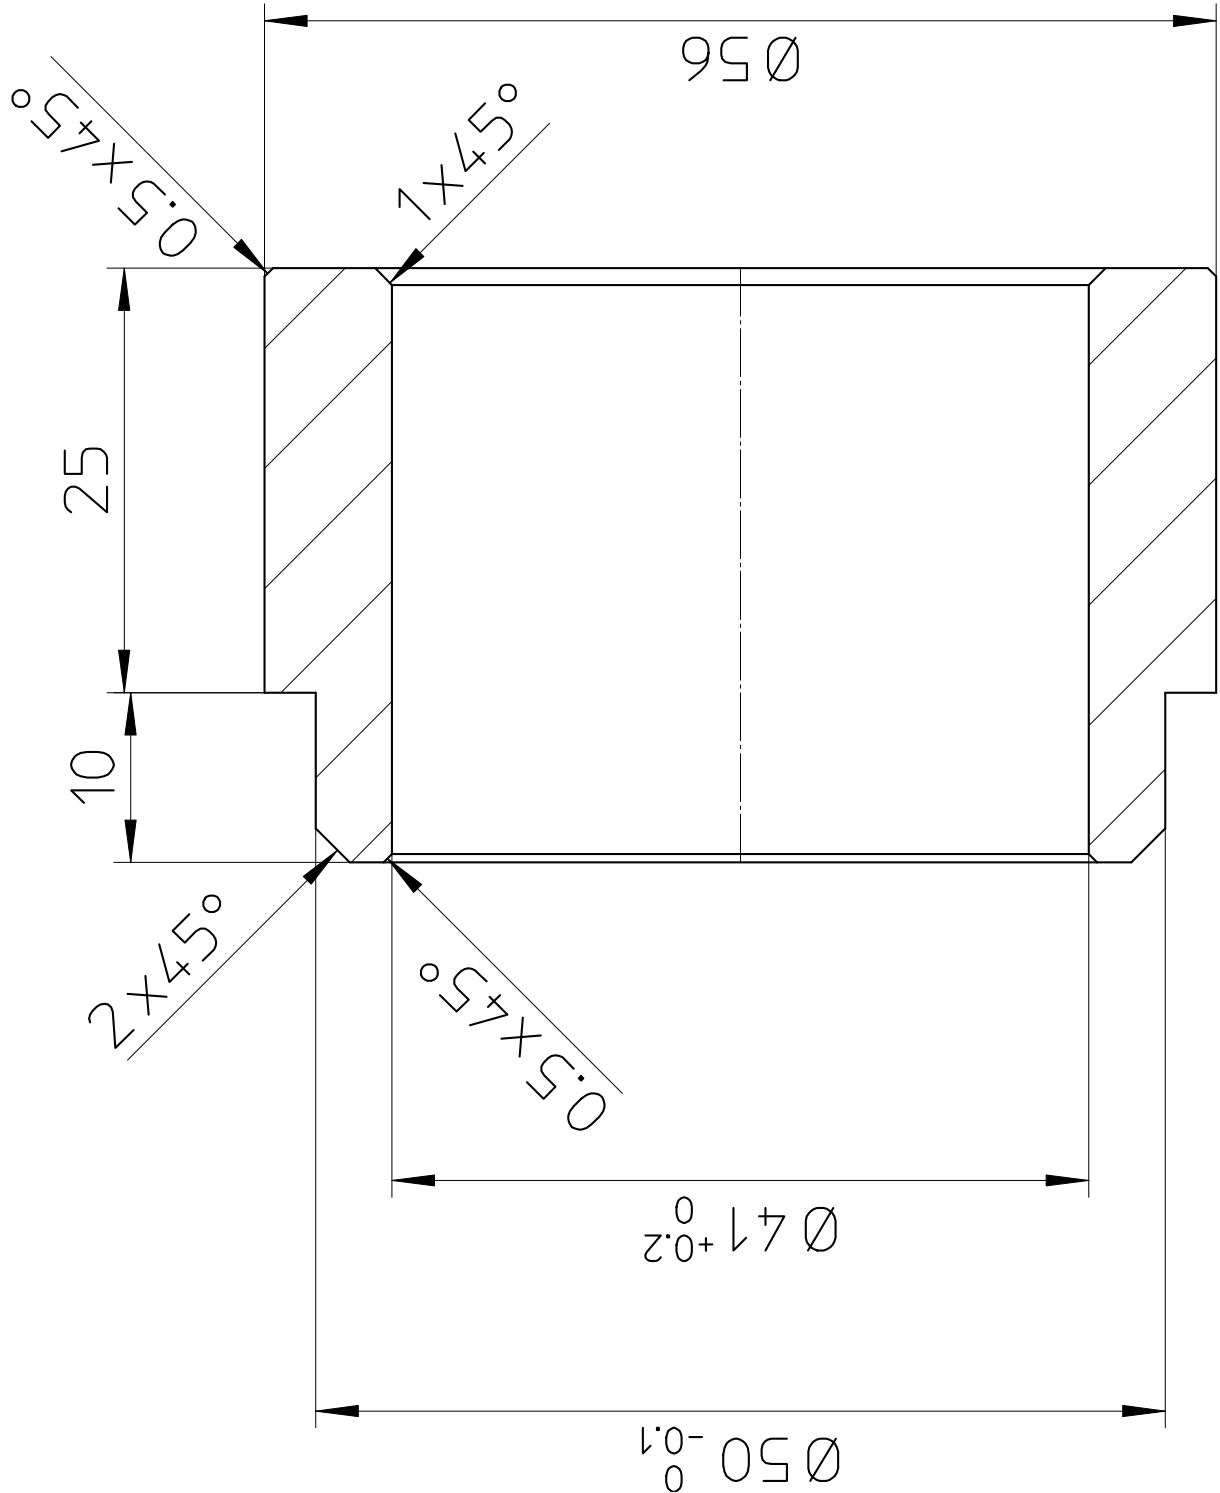

Cross-section A-A

acier
quantité 2
ref bague_41mm